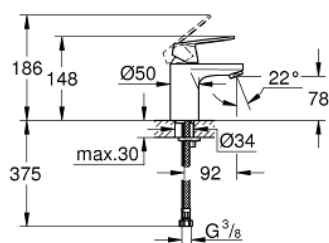

23 819 000 EUROSART COSMOPOLITAN BATERIE LAVOAR MONOCOMANDĂ 1/2" MĂRIMEA S

DESCRIEREA PRODUSULUI

- Colour: cromat
- instalare pe o singură gaură
- mâner din metal
- cartuş ceramic de 35 mm cu GROHE SilkMove
- limitator de debit reglabil
- suprafață GROHE LongLife
- GROHE EcoJoy tehnologie pentru reducerea consumului de apă
- aerator GROHE SpeedClean cu debit 5.7 l/min
- sistem de instalare GROHE FastFixation
- corp fără orificiu tijă set de evacuare
- racorduri flexibile de conectare la apă
- limitator de temperatură opțional cu nr. de referință 46 375
- nivel de zgomot I în conformitate cu DIN 4109

23 819 000 **EUROSMART COSMOPOLITAN BATERIE LAVOAR MONOCOMANDĂ 1/2" MĂRIMEA S**

9	32mm
8	13mm
7	

PIESE DE SCHIMB , martie 2017 – now

- 1: Braț (Spare part-nr. 46681000)
- 2: capac (Spare part-nr. 46492000)
- 3: Screw coupling (Spare part-nr. 46460000)
- 4: Cartuș (Spare part-nr. 46374000)
- 5: Aerator (Spare part-nr. 13929000)
- 6: Ansamblu de fixare a tijei nefiletate (Spare part-nr. 46671000)
- 7: Limitator de temperatură (Spare part-nr. 46375000)*
- 8: Cheie pentru montare (Spare part-nr. 19017000)*
- 9: Cheie tubulară (Spare part-nr. 19332000)*