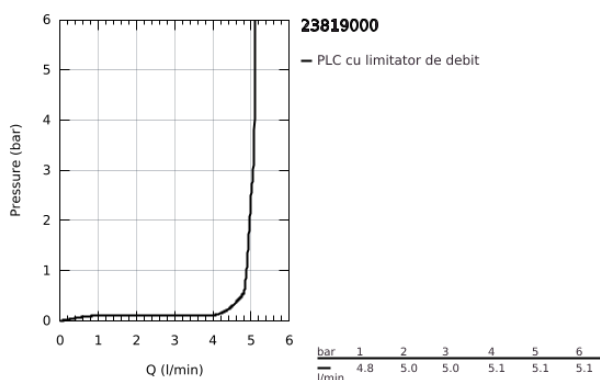

23 819 000 EUROSART COSMOPOLITAN BATERIE LAVOAR MONOCOMANDĂ 1/2" MĂRIMEA S

DESCRIEREA PRODUSULUI

- Colour: cromat
- instalare pe o singură gaură
- mâner din metal
- cartuş ceramic de 35 mm cu GROHE SilkMove
- limitator de debit reglabil
- suprafață GROHE LongLife
- GROHE EcoJoy tehnologie pentru reducerea consumului de apă
- aerator GROHE SpeedClean cu debit 5.7 l/min
- sistem de instalare GROHE FastFixation
- corp fără orificiu tijă set de evacuare
- racorduri flexibile de conectare la apă
- limitator de temperatură opțional cu nr. de referință 46 375
- nivel de zgomot I în conformitate cu DIN 4109

23 819 000 **EUROSMART COSMOPOLITAN BATERIE LAVOAR MONOCOMANDĂ 1/2" MĂRIMEA S**

9	32mm
8	13mm
7	

PIESE DE SCHIMB , martie 2017 – now

- 1: Braț (Spare part-nr. 46681000)
- 2: capac (Spare part-nr. 46492000)
- 3: Screw coupling (Spare part-nr. 46460000)
- 4: Cartuș (Spare part-nr. 46374000)
- 5: Aerator (Spare part-nr. 13929000)
- 6: Ansamblu de fixare a tijei nefiletate (Spare part-nr. 46671000)
- 7: Limitator de temperatură (Spare part-nr. 46375000)*
- 8: Cheie pentru montare (Spare part-nr. 19017000)*
- 9: Cheie tubulară (Spare part-nr. 19332000)*