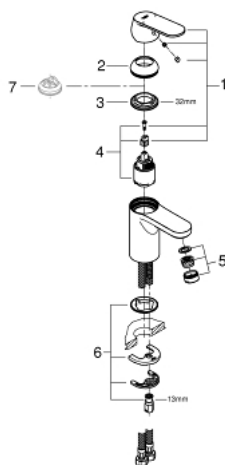

23 819 000 EUROSART COSMOPOLITAN BATERIE LAVOAR MONOCOMANDĂ 1/2" MĂRIMEA S

DESCRIEREA PRODUSULUI

- Colour: cromat
- instalare pe o singură gaură
- mâner din metal
- cartuş ceramic de 35 mm cu GROHE SilkMove
- limitator de debit reglabil
- suprafață GROHE LongLife
- GROHE EcoJoy tehnologie pentru reducerea consumului de apă
- aerator GROHE SpeedClean cu debit 5.7 l/min
- sistem de instalare GROHE FastFixation
- corp fără orificiu tijă set de evacuare
- racorduri flexibile de conectare la apă
- limitator de temperatură opțional cu nr. de referință 46 375
- nivel de zgomot I în conformitate cu DIN 4109

23 819 000 **EUROSMART COSMOPOLITAN BATERIE LAVOAR MONOCOMANDĂ 1/2" MĂRIMEA S**

9	32mm
8	13mm
7	

PIESE DE SCHIMB , martie 2017 – now

- 1: Braț (Spare part-nr. 46681000)
- 2: capac (Spare part-nr. 46492000)
- 3: Screw coupling (Spare part-nr. 46460000)
- 4: Cartuș (Spare part-nr. 46374000)
- 5: Aerator (Spare part-nr. 13929000)
- 6: Ansamblu de fixare a tijei nefiletate (Spare part-nr. 46671000)
- 7: Limitator de temperatură (Spare part-nr. 46375000)*
- 8: Cheie pentru montare (Spare part-nr. 19017000)*
- 9: Cheie tubulară (Spare part-nr. 19332000)*