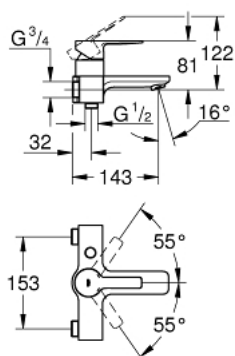

23 820 001 LINEARE BATERIE CADĂ MONOCOMANDĂ 3/4"

DESCRIEREA PRODUSULUI

- Colour: cromat
- montare pe perete
- mâner din metal
- cartuş ceramic de 35 mm cu GROHE SilkMove
- cu limitator de temperatură
- suprafață GROHE LongLife
- divertor cu revenire automată: cadă/duș
- aerator
- scurgere duș 1/2"
- valvă sens-unic integrată
- elemente de fixare ascunse
- without straight unions
- distanță între axe 153 mm
- protecție împotriva refluxului
- presiunea minimă recomandată 1.0 bar

23 820 001 LINEARE BATERIE CADĂ MONOCOMANDĂ 3/4"

PIESE DE SCHIMB , aprilie 2017 – now

- 1: Braț (Spare part-nr. 46987000)
 - 2: Cartuș (Spare part-nr. 46374000)
 - 3: Aerator (Spare part-nr. 13952000)
 - 4: Buton de comutare (Spare part-nr. 64309000)
 - 5: Comutator (Spare part-nr. 46947000)
 - 6: Ventil de reținere (Spare part-nr. 08565000)
 - 7: etanșare (Spare part-nr. 0138600M)
 - 8: Racord direct, blocabil (Spare part-nr. 12065000)*
 - 9: Cheie tubulară (Spare part-nr. 19332000)*
- * Optional accessories