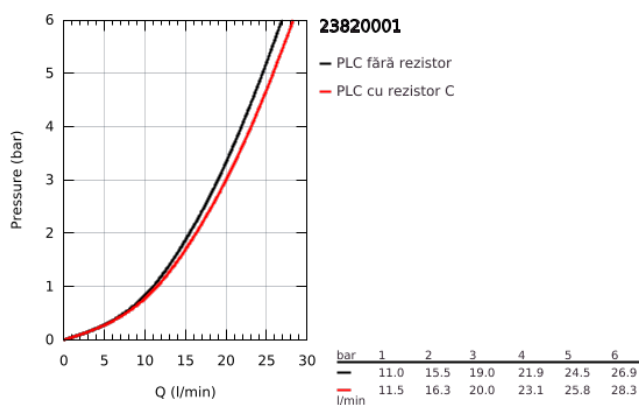

23 820 001 LINEARE BATERIE CADĂ MONOCOMANDĂ 3/4"

DESCRIEREA PRODUSULUI

- Colour: cromat
- montare pe perete
- mâner din metal
- cartuş ceramic de 35 mm cu GROHE SilkMove
- cu limitator de temperatură
- suprafață GROHE LongLife
- divertor cu revenire automată: cadă/duș
- aerator
- scurgere duș 1/2"
- valvă sens-unic integrată
- elemente de fixare ascunse
- without straight unions
- distanță între axe 153 mm
- protecție împotriva refluxului
- presiunea minimă recomandată 1.0 bar

23 820 001 LINEARE BATERIE CADĂ MONOCOMANDĂ 3/4"

PIESE DE SCHIMB , aprilie 2017 – now

- 1: Braț (Spare part-nr. 46987000)
 - 2: Cartuș (Spare part-nr. 46374000)
 - 3: Aerator (Spare part-nr. 13952000)
 - 4: Buton de comutare (Spare part-nr. 64309000)
 - 5: Comutator (Spare part-nr. 46947000)
 - 6: Ventil de reținere (Spare part-nr. 08565000)
 - 7: etanșare (Spare part-nr. 0138600M)
 - 8: Racord direct, blocabil (Spare part-nr. 12065000)*
 - 9: Cheie tubulară (Spare part-nr. 19332000)*
- * Optional accessories