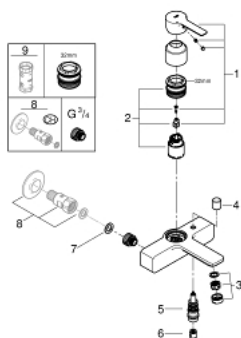

23 820 001 LINEARE BATERIE CADĂ MONOCOMANDĂ 3/4"

DESCRIEREA PRODUSULUI

- Colour: cromat
- montare pe perete
- mâner din metal
- cartuş ceramic de 35 mm cu GROHE SilkMove
- cu limitator de temperatură
- suprafață GROHE LongLife
- divertor cu revenire automată: cadă/duș
- aerator
- scurgere duș 1/2"
- valvă sens-unic integrată
- elemente de fixare ascunse
- without straight unions
- distanță între axe 153 mm
- protecție împotriva refluxului
- presiunea minimă recomandată 1.0 bar

23 820 001 LINEARE BATERIE CADĂ MONOCOMANDĂ 3/4"

PIESE DE SCHIMB , aprilie 2017 – now

- 1: Braț (Spare part-nr. 46987000)
 - 2: Cartuș (Spare part-nr. 46374000)
 - 3: Aerator (Spare part-nr. 13952000)
 - 4: Buton de comutare (Spare part-nr. 64309000)
 - 5: Comutator (Spare part-nr. 46947000)
 - 6: Ventil de reținere (Spare part-nr. 08565000)
 - 7: etanșare (Spare part-nr. 0138600M)
 - 8: Racord direct, blocabil (Spare part-nr. 12065000)*
 - 9: Cheie tubulară (Spare part-nr. 19332000)*
- * Optional accessories