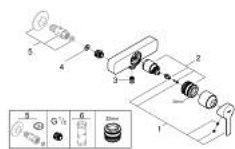

23 821 001 LINEARE BATERIE DUȘ MONOCOMANDĂ 1/2"

DESCRIEREA PRODUSULUI

- Colour: cromat
- montare pe perete
- mâner din metal
- cartuș ceramic de 35 mm cu GROHE SilkMove
- cu limitator de temperatură
- suprafață GROHE LongLife
- scurgere duș 1/2"
- valvă sens-unic integrată
- elemente de fixare ascunse
- without straight unions
- distanță între axe 153 mm
- protecție împotriva refluxului
- presiunea minimă recomandată 1.0 bar

23 821 001 LINEARE BATERIE DUȘ MONOCOMANDĂ 1/2"

PIESE DE SCHIMB , aprilie 2017 – now

1: Braț (Spare part-nr. 46987000)

2: Cartuș (Spare part-nr. 46374000)

3: Ventil de reținere (Spare part-nr. 08565000)

4: Fibră de etanșare cu diametrul de Ø18,5 x Ø12 x 2 (Spare part-nr. 0138900M)

5: Racord direct, blocabil (Spare part-nr. 12064000)*

6: Cheie tubulară (Spare part-nr. 19332000)*

* Optional accessories