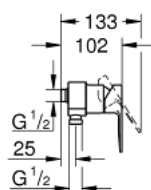

23 821 001 LINEARE BATERIE DUȘ MONOCOMANDĂ 1/2"

DESCRIEREA PRODUSULUI

- Colour: cromat
- montare pe perete
- mâner din metal
- cartuș ceramic de 35 mm cu GROHE SilkMove
- cu limitator de temperatură
- suprafață GROHE LongLife
- scurgere duș 1/2"
- valvă sens-unic integrată
- elemente de fixare ascunse
- without straight unions
- distanță între axe 153 mm
- protecție împotriva refluxului
- presiunea minimă recomandată 1.0 bar

23 821 001 LINEARE BATERIE DUȘ MONOCOMANDĂ 1/2"

PIESE DE SCHIMB , aprilie 2017 – now

1: Braț (Spare part-nr. 46987000)

2: Cartuș (Spare part-nr. 46374000)

3: Ventil de reținere (Spare part-nr. 08565000)

4: Fibră de etanșare cu diametrul de Ø18,5 x Ø12 x 2 (Spare part-nr. 0138900M)

5: Racord direct, blocabil (Spare part-nr. 12064000)*

6: Cheie tubulară (Spare part-nr. 19332000)*

* Optional accessories