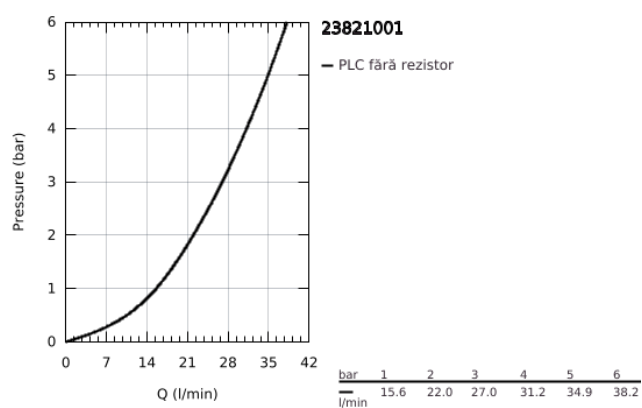

23 821 001 LINEARE BATERIE DUȘ MONOCOMANDĂ 1/2"

DESCRIEREA PRODUSULUI

- Colour: cromat
- montare pe perete
- mâner din metal
- cartuș ceramic de 35 mm cu GROHE SilkMove
- cu limitator de temperatură
- suprafață GROHE LongLife
- scurgere duș 1/2"
- valvă sens-unic integrată
- elemente de fixare ascunse
- without straight unions
- distanță între axe 153 mm
- protecție împotriva refluxului
- presiunea minimă recomandată 1.0 bar

23 821 001 LINEARE BATERIE DUȘ MONOCOMANDĂ 1/2"

PIESE DE SCHIMB , aprilie 2017 – now

1: Braț (Spare part-nr. 46987000)

2: Cartuș (Spare part-nr. 46374000)

3: Ventil de reținere (Spare part-nr. 08565000)

4: Fibră de etanșare cu diametrul de Ø18,5 x Ø12 x 2 (Spare part-nr. 0138900M)