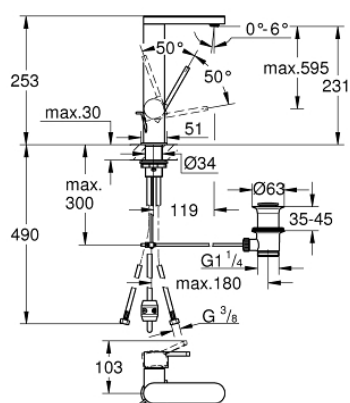

23 843 003 GROHE PLUS BATERIE LAVOAR MONOCOMANDĂ 1/2" MĂRIMEA L

DESCRIEREA PRODUSULUI

- Colour: cromat
- instalare pe o singură gaură
- mâner din metal
- cartuş ceramic de 28 mm cu GROHE SilkMove
- cu limitator de temperatură
- suprafață GROHE LongLife
- GROHE EcoJoy tehnologie pentru reducerea consumului de apă
- maximum flow rate (at 3 bar): 5 l/min
- aerator cu tehnologie SpeedClean
- aerator reglabil GROHE AquaGuide
- sistem rapid de instalare
- țeavă de scurgere extractibilă
- Easy Docking Function guarantees easy retraction and smooth docking back to the starting position
- set evacuare cu tijă
- racorduri flexibile de conectare la apă

23 843 003 GROHE PLUS BATERIE LAVOAR MONOCOMANDĂ 1/2" MĂRIMEA L

PIESE DE SCHIMB , aprilie 2018 – now

- 1: Cartuș (Spare part-nr. 46963000)
- 2: scurgere duș (Spare part-nr. 48454000)
- 2.1: flow control (Spare part-nr. 1137059990)
- 3: Tijă verticală (Spare part-nr. 46739000)
- 4: Ansamblu de fixare a tijei nefiletate (Spare part-nr. 48384000)
- 5: Set de scurgere 1 1/4" (Spare part-nr. 28910000)
- 5.1: Fișa de conectare (Spare part-nr. 07182000)
- 5.2: Tijă cu bilă (Spare part-nr. 07052000)
- 6: Furtun de duș (Spare part-nr. 48293000)
- 7: Tijă cu bilă (Spare part-nr. 07341000)*