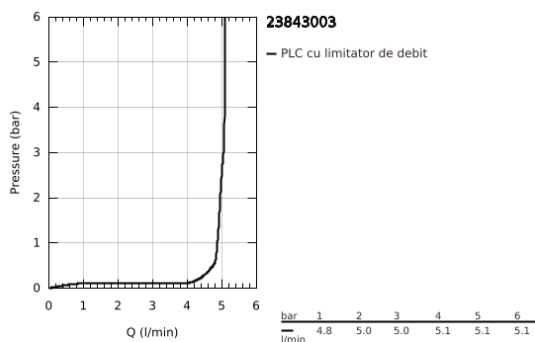

23 843 003 GROHE PLUS BATERIE LAVOAR MONOCOMANDĂ 1/2" MĂRIMEA L

DESCRIEREA PRODUSULUI

- Colour: cromat
- instalare pe o singură gaură
- mâner din metal
- cartuş ceramic de 28 mm cu GROHE SilkMove
- cu limitator de temperatură
- suprafață GROHE LongLife
- GROHE EcoJoy tehnologie pentru reducerea consumului de apă
- maximum flow rate (at 3 bar): 5 l/min
- aerator cu tehnologie SpeedClean
- aerator reglabil GROHE AquaGuide
- sistem rapid de instalare
- țeavă de scurgere extractibilă
- Easy Docking Function guarantees easy retraction and smooth docking back to the starting position
- set evacuare cu tijă
- racorduri flexibile de conectare la apă

23 843 003 GROHE PLUS BATERIE LAVOAR MONOCOMANDĂ 1/2" MĂRIMEA L

PIESE DE SCHIMB , aprilie 2018 – now

- 1: Cartuș (Spare part-nr. 46963000)
- 2: scurgere duș (Spare part-nr. 48454000)
- 2.1: flow control (Spare part-nr. 1137059990)
- 3: Tijă verticală (Spare part-nr. 46739000)
- 4: Ansamblu de fixare a tijei nefiletate (Spare part-nr. 48384000)
- 5: Set de scurgere 1 1/4" (Spare part-nr. 28910000)
- 5.1: Fișa de conectare (Spare part-nr. 07182000)
- 5.2: Tijă cu bilă (Spare part-nr. 07052000)
- 6: Furtun de duș (Spare part-nr. 48293000)
- 7: Tijă cu bilă (Spare part-nr. 07341000)*