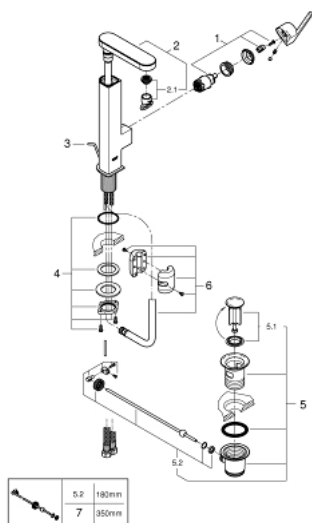

23 843 003 GROHE PLUS BATERIE LAVOAR MONOCOMANDĂ 1/2" MĂRIMEA L

DESCRIEREA PRODUSULUI

- Colour: cromat
- instalare pe o singură gaură
- mâner din metal
- cartuş ceramic de 28 mm cu GROHE SilkMove
- cu limitator de temperatură
- suprafață GROHE LongLife
- GROHE EcoJoy tehnologie pentru reducerea consumului de apă
- maximum flow rate (at 3 bar): 5 l/min
- aerator cu tehnologie SpeedClean
- aerator reglabil GROHE AquaGuide
- sistem rapid de instalare
- țeavă de scurgere extractibilă
- Easy Docking Function guarantees easy retraction and smooth docking back to the starting position
- set evacuare cu tijă
- racorduri flexibile de conectare la apă

23 843 003 GROHE PLUS BATERIE LAVOAR MONOCOMANDĂ 1/2" MĂRIMEA L

PIESE DE SCHIMB , aprilie 2018 – now

- 1: Cartuș (Spare part-nr. 46963000)
- 2: scurgere duș (Spare part-nr. 48454000)
- 2.1: flow control (Spare part-nr. 1137059990)
- 3: Tijă verticală (Spare part-nr. 46739000)
- 4: Ansamblu de fixare a tijei nefiletate (Spare part-nr. 48384000)
- 5: Set de scurgere 1 1/4" (Spare part-nr. 28910000)
- 5.1: Fișa de conectare (Spare part-nr. 07182000)
- 5.2: Tijă cu bilă (Spare part-nr. 07052000)
- 6: Furtun de duș (Spare part-nr. 48293000)
- 7: Tijă cu bilă (Spare part-nr. 07341000)*