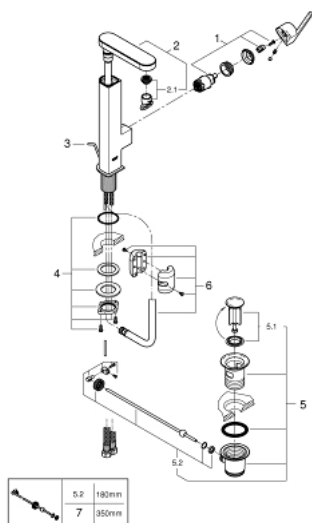

23 843 AL3 GROHE PLUS BATERIE LAVOAR MONOCOMANDĂ 1/2" MĂRIMEA L

DESCRIEREA PRODUSULUI

- Colour: brushed hard graphite
- instalare pe o singură gaură
- mâner din metal
- cartuş ceramic de 28 mm cu GROHE SilkMove
- cu limitator de temperatură
- finisaj GROHE LongLife
- GROHE EcoJoy tehnologie pentru reducerea consumului de apă
- maximum flow rate (at 3 bar): 5 l/min
- aerator cu tehnologie SpeedClean
- aerator reglabil GROHE AquaGuide
- sistem rapid de instalare
- țeavă de scurgere extractibilă
- Easy Docking Function guarantees easy retraction and smooth docking back to the starting position
- set evacuare cu tijă
- racorduri flexibile de conectare la apă

23 843 AL3 GROHE PLUS BATERIE LAVOAR MONOCOMANDĂ 1/2" MĂRIMEA L

PIESE DE SCHIMB , martie 2019 – now

- 1: Cartuș (Spare part-nr. 46963000)
- 2: scurgere duș (Spare part-nr. 48454AL0)
- 2.1: flow control (Spare part-nr. 1137059990)
- 3: Tijă verticală (Spare part-nr. 46739AL0)
- 4: Ansamblu de fixare a tijeii nefiletate (Spare part-nr. 48384000)
- 5: Set de scurgere 1 1/4" (Spare part-nr. 28910AL0)
- 5.1: Fișa de conectare (Spare part-nr. 07182AL0)
- 5.2: Tijă cu bilă (Spare part-nr. 07052000)
- 6: Furtun de duș (Spare part-nr. 48293000)
- 7: Tijă cu bilă (Spare part-nr. 07341000)*