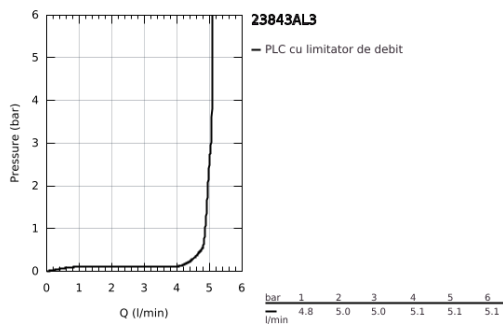

23 843 AL3 GROHE PLUS BATERIE LAVOAR MONOCOMANDĂ 1/2" MĂRIMEA L

DESCRIEREA PRODUSULUI

- Colour: brushed hard graphite
- instalare pe o singură gaură
- mâner din metal
- cartuş ceramic de 28 mm cu GROHE SilkMove
- cu limitator de temperatură
- finisaj GROHE LongLife
- GROHE EcoJoy tehnologie pentru reducerea consumului de apă
- maximum flow rate (at 3 bar): 5 l/min
- aerator cu tehnologie SpeedClean
- aerator reglabil GROHE AquaGuide
- sistem rapid de instalare
- țeavă de scurgere extractibilă
- Easy Docking Function guarantees easy retraction and smooth docking back to the starting position
- set evacuare cu tijă
- racorduri flexibile de conectare la apă

23 843 AL3 GROHE PLUS BATERIE LAVOAR MONOCOMANDĂ 1/2" MĂRIMEA L

PIESE DE SCHIMB , martie 2019 – now

- 1: Cartuș (Spare part-nr. 46963000)
- 2: scurgere duș (Spare part-nr. 48454AL0)
- 2.1: flow control (Spare part-nr. 1137059990)
- 3: Tijă verticală (Spare part-nr. 46739AL0)
- 4: Ansamblu de fixare a tijeii nefiletate (Spare part-nr. 48384000)
- 5: Set de scurgere 1 1/4" (Spare part-nr. 28910AL0)
- 5.1: Fișa de conectare (Spare part-nr. 07182AL0)
- 5.2: Tijă cu bilă (Spare part-nr. 07052000)
- 6: Furtun de duș (Spare part-nr. 48293000)
- 7: Tijă cu bilă (Spare part-nr. 07341000)*