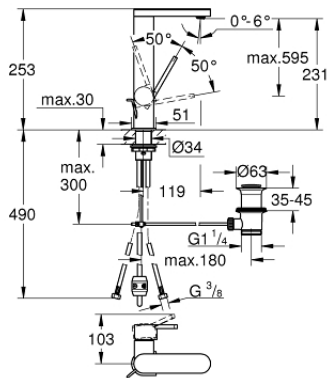

23 843 AL3 GROHE PLUS BATERIE LAVOAR MONOCOMANDĂ 1/2" MĂRIMEA L

DESCRIEREA PRODUSULUI

- Colour: brushed hard graphite
- instalare pe o singură gaură
- mâner din metal
- cartuş ceramic de 28 mm cu GROHE SilkMove
- cu limitator de temperatură
- finisaj GROHE LongLife
- GROHE EcoJoy tehnologie pentru reducerea consumului de apă
- maximum flow rate (at 3 bar): 5 l/min
- aerator cu tehnologie SpeedClean
- aerator reglabil GROHE AquaGuide
- sistem rapid de instalare
- țeavă de scurgere extractibilă
- Easy Docking Function guarantees easy retraction and smooth docking back to the starting position
- set evacuare cu tijă
- racorduri flexibile de conectare la apă

23 843 AL3 GROHE PLUS BATERIE LAVOAR MONOCOMANDĂ 1/2" MĂRIMEA L

PIESE DE SCHIMB , martie 2019 – now

- 1: Cartuș (Spare part-nr. 46963000)
- 2: scurgere duș (Spare part-nr. 48454AL0)
- 2.1: flow control (Spare part-nr. 1137059990)
- 3: Tijă verticală (Spare part-nr. 46739AL0)
- 4: Ansamblu de fixare a tijeii nefiletate (Spare part-nr. 48384000)
- 5: Set de scurgere 1 1/4" (Spare part-nr. 28910AL0)
- 5.1: Fișa de conectare (Spare part-nr. 07182AL0)
- 5.2: Tijă cu bilă (Spare part-nr. 07052000)
- 6: Furtun de duș (Spare part-nr. 48293000)
- 7: Tijă cu bilă (Spare part-nr. 07341000)*