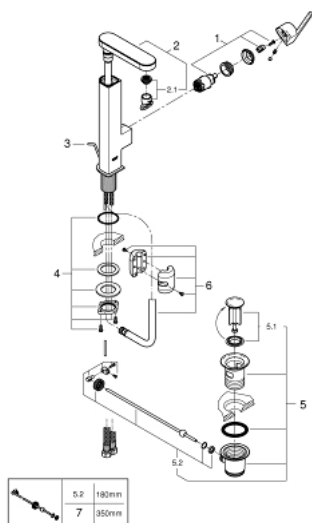

## 23 843 DC3 GROHE PLUS BATERIE LAVOAR MONOCOMANDĂ 1/2" MĂRIMEA L

### DESCRIEREA PRODUSULUI

- Colour: supersteel
- instalare pe o singură gaură
- mâner din metal
- cartuş ceramic de 28 mm cu GROHE SilkMove
- cu limitator de temperatură
- finisaj GROHE LongLife
- GROHE EcoJoy tehnologie pentru reducerea consumului de apă
- maximum flow rate (at 3 bar): 5 l/min
- aerator cu tehnologie SpeedClean
- aerator reglabil GROHE AquaGuide
- sistem rapid de instalare
- țeavă de scurgere extractibilă
- Easy Docking Function guarantees easy retraction and smooth docking back to the starting position
- set evacuare cu tijă
- racorduri flexibile de conectare la apă

### PIESE DE SCHIMB , ianuarie 2019 – now

- 1: Cartuș (Spare part-nr. 46963000)
- 2: scurgere duș (Spare part-nr. 48454DC0)
- 3: Tijă verticală (Spare part-nr. 46739EN0)
- 4: Ansamblu de fixare a tijei nefiletate (Spare part-nr. 48384000)
- 5: Set de scurgere 1 1/4" (Spare part-nr. 28910DC0)
- 5.1: Fișa de conectare (Spare part-nr. 07182DC0)
- 5.2: Tijă cu bilă (Spare part-nr. 07052000)
- 6: Furtun de duș (Spare part-nr. 48293000)
- 7: Tijă cu bilă (Spare part-nr. 07341000)\*