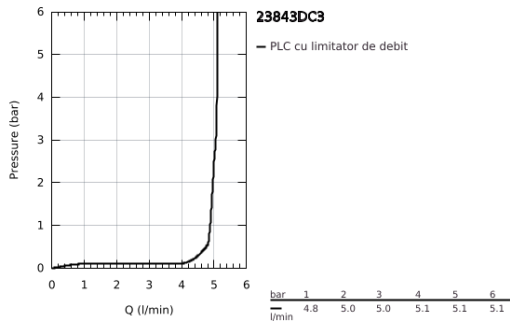

## 23 843 DC3 GROHE PLUS BATERIE LAVOAR MONOCOMANDĂ 1/2" MĂRIMEA L

### DESCRIEREA PRODUSULUI

- Colour: supersteel
- instalare pe o singură gaură
- mâner din metal
- cartuş ceramic de 28 mm cu GROHE SilkMove
- cu limitator de temperatură
- finisaj GROHE LongLife
- GROHE EcoJoy tehnologie pentru reducerea consumului de apă
- maximum flow rate (at 3 bar): 5 l/min
- aerator cu tehnologie SpeedClean
- aerator reglabil GROHE AquaGuide
- sistem rapid de instalare
- țeavă de scurgere extractibilă
- Easy Docking Function guarantees easy retraction and smooth docking back to the starting position
- set evacuare cu tijă
- racorduri flexibile de conectare la apă