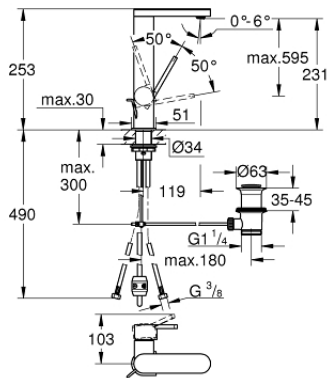

## 23 843 DC3 GROHE PLUS BATERIE LAVOAR MONOCOMANDĂ 1/2" MĂRIMEA L

### DESCRIEREA PRODUSULUI

- Colour: supersteel
- instalare pe o singură gaură
- mâner din metal
- cartuş ceramic de 28 mm cu GROHE SilkMove
- cu limitator de temperatură
- finisaj GROHE LongLife
- GROHE EcoJoy tehnologie pentru reducerea consumului de apă
- maximum flow rate (at 3 bar): 5 l/min
- aerator cu tehnologie SpeedClean
- aerator reglabil GROHE AquaGuide
- sistem rapid de instalare
- țeavă de scurgere extractibilă
- Easy Docking Function guarantees easy retraction and smooth docking back to the starting position
- set evacuare cu tijă
- racorduri flexibile de conectare la apă

### PIESE DE SCHIMB , ianuarie 2019 – now

- 1: Cartuș (Spare part-nr. 46963000)
- 2: scurgere duș (Spare part-nr. 48454DC0)
- 3: Tijă verticală (Spare part-nr. 46739EN0)
- 4: Ansamblu de fixare a tijei nefiletate (Spare part-nr. 48384000)
- 5: Set de scurgere 1 1/4" (Spare part-nr. 28910DC0)
- 5.1: Fișa de conectare (Spare part-nr. 07182DC0)
- 5.2: Tijă cu bilă (Spare part-nr. 07052000)
- 6: Furtun de duș (Spare part-nr. 48293000)
- 7: Tijă cu bilă (Spare part-nr. 07341000)\*