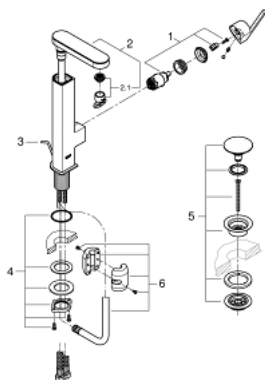

23 844 003 GROHE PLUS BATERIE LAVOAR MONOCOMANDĂ 1/2" MĂRIMEA L

DESCRIEREA PRODUSULUI

- Colour: cromat
- instalare pe o singură gaură
- mâner din metal
- cartuş ceramic de 28 mm cu GROHE SilkMove
- cu limitator de temperatură
- suprafață GROHE LongLife
- GROHE EcoJoy tehnologie pentru reducerea consumului de apă
- maximum flow rate (at 3 bar): 5 l/min
- aerator cu tehnologie SpeedClean
- aerator reglabil GROHE AquaGuide
- sistem rapid de instalare
- țeavă de scurgere extractibilă
- Easy Docking Function guarantees easy retraction and smooth docking back to the starting position
- corp fără perforație pentru tijă, cu set de evacuare push-open 1 1/4"
- racorduri flexibile de conectare la apă

23 844 003 **GROHE PLUS BATERIE LAVOAR MONOCOMANDĂ 1/2"**
MĂRIMEA L

PIESE DE SCHIMB , aprilie 2018 – now

- 1: Cartuș (Spare part-nr. 46963000)
- 2: scurgere duș (Spare part-nr. 48454000)
- 2.1: flow control (Spare part-nr. 1137059990)
- 3: Tijă verticală (Spare part-nr. 46739000)
- 4: Ansamblu de fixare a tijei nefiletate (Spare part-nr. 48384000)
- 5: Garnitură de evacuare (Spare part-nr. 65807000)
- 6: Furtun de duș (Spare part-nr. 48293000)