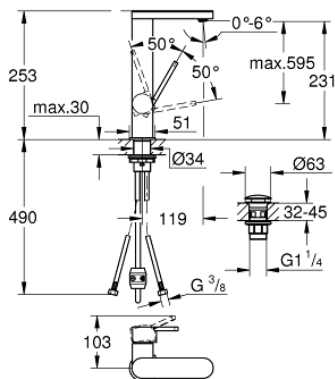

23 844 003 GROHE PLUS BATERIE LAVOAR MONOCOMANDĂ 1/2" MĂRIMEA L

DESCRIEREA PRODUSULUI

- Colour: cromat
- instalare pe o singură gaură
- mâner din metal
- cartuş ceramic de 28 mm cu GROHE SilkMove
- cu limitator de temperatură
- suprafață GROHE LongLife
- GROHE EcoJoy tehnologie pentru reducerea consumului de apă
- maximum flow rate (at 3 bar): 5 l/min
- aerator cu tehnologie SpeedClean
- aerator reglabil GROHE AquaGuide
- sistem rapid de instalare
- țeavă de scurgere extractibilă
- Easy Docking Function guarantees easy retraction and smooth docking back to the starting position
- corp fără perforație pentru tijă, cu set de evacuare push-open 1 1/4"
- racorduri flexibile de conectare la apă

23 844 003 **GROHE PLUS BATERIE LAVOAR MONOCOMANDĂ 1/2"**
MĂRIMEA L

PIESE DE SCHIMB , aprilie 2018 – now

- 1: Cartuș (Spare part-nr. 46963000)
- 2: scurgere duș (Spare part-nr. 48454000)
- 2.1: flow control (Spare part-nr. 1137059990)
- 3: Tijă verticală (Spare part-nr. 46739000)
- 4: Ansamblu de fixare a tijei nefiletate (Spare part-nr. 48384000)
- 5: Garnitură de evacuare (Spare part-nr. 65807000)
- 6: Furtun de duș (Spare part-nr. 48293000)