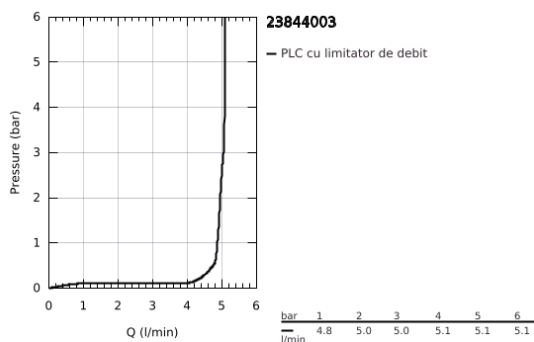

23 844 003 GROHE PLUS BATERIE LAVOAR MONOCOMANDĂ 1/2" MĂRIMEA L

DESCRIEREA PRODUSULUI

- Colour: cromat
- instalare pe o singură gaură
- mâner din metal
- cartuş ceramic de 28 mm cu GROHE SilkMove
- cu limitator de temperatură
- suprafață GROHE LongLife
- GROHE EcoJoy tehnologie pentru reducerea consumului de apă
- maximum flow rate (at 3 bar): 5 l/min
- aerator cu tehnologie SpeedClean
- aerator reglabil GROHE AquaGuide
- sistem rapid de instalare
- țeavă de scurgere extractibilă
- Easy Docking Function guarantees easy retraction and smooth docking back to the starting position
- corp fără perforație pentru tijă, cu set de evacuare push-open 1 1/4"
- racorduri flexibile de conectare la apă

23 844 003 **GROHE PLUS BATERIE LAVOAR MONOCOMANDĂ 1/2"**
MĂRIMEA L

PIESE DE SCHIMB , aprilie 2018 – now

- 1: Cartuș (Spare part-nr. 46963000)
- 2: scurgere duș (Spare part-nr. 48454000)
- 2.1: flow control (Spare part-nr. 1137059990)
- 3: Tijă verticală (Spare part-nr. 46739000)
- 4: Ansamblu de fixare a tijei nefiletate (Spare part-nr. 48384000)
- 5: Garnitură de evacuare (Spare part-nr. 65807000)
- 6: Furtun de duș (Spare part-nr. 48293000)