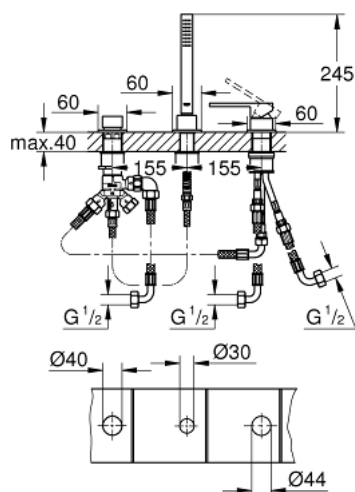

23 845 003 GROHE PLUS BATERIE CADĂ MONOCOMANDĂ CU 3 GĂURI

DESCRIEREA PRODUSULUI

- Colour: cromat
- montare pe trei găuri
- cartuş ceramic de 35 mm cu GROHE SilkMove
- cu limitator de temperatură
- suprafață GROHE LongLife
- compus din:
 - element de funcționare pentru baterie monocomandă
 - comutator cadă/duș
 - fără țevă de scurgere
 - Euphoria Cube hand shower 7.6 l/min
- furtun de duș de metal 2000 mm (mereu cromat indiferent de culoarea setului)
- racorduri flexibile de conectare la apă
- racord pentru furtunul de duș
- protecție împotriva refluxului
- se poate utiliza împreună cu 29 037 002
- pentru utilizarea cu 28 990 / 28 991
- presiunea minimă recomandată 1.0 bar

23 845 003 GROHE PLUS BATERIE CADĂ MONOCOMANDĂ CU 3 GĂURI

PIESE DE SCHIMB , aprilie 2018 – now

1: Cartuș (Spare part-nr. 46374000)

2: Filtru impuritati (Spare part-nr. 0700200M)

3: piuliță conică (Spare part-nr. 08864000)

4: Arc (Spare part-nr. 00869000)

5: Buton de comutare (Spare part-nr. 48494000)

6: Comutator (Spare part-nr. 45443000)

6.1: Disc de etanșare Ø6 x Ø2 (Spare part-nr. 0128300M)

6.2: Disc de etanșare (Spare part-nr. 0120500M)

7: Tijă nefiletată (Spare part-nr. 45456000)

8: Ventil de reținere (Spare part-nr. 08565000)

9: Țeavă (Spare part-nr. 07300000)

10: Furtun metalic (Spare part-nr. 28146000)

11: Cheie tubulară (Spare part-nr. 19332000)*