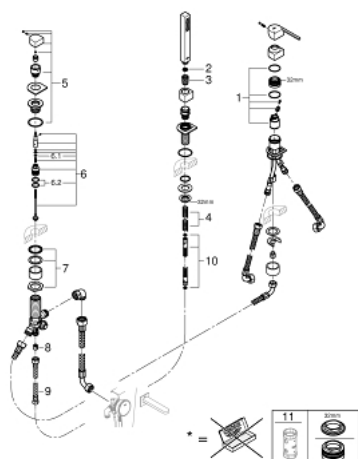

23 845 003 GROHE PLUS BATERIE CADĂ MONOCOMANDĂ CU 3 GĂURI

DESCRIEREA PRODUSULUI

- Colour: cromat
- montare pe trei găuri
- cartuş ceramic de 35 mm cu GROHE SilkMove
- cu limitator de temperatură
- suprafață GROHE LongLife
- compus din:
 - element de funcționare pentru baterie monocomandă
 - comutator cadă/duș
 - fără țevă de scurgere
 - Euphoria Cube hand shower 7.6 l/min
- furtun de duș de metal 2000 mm (mereu cromat indiferent de culoarea setului)
- racorduri flexibile de conectare la apă
- racord pentru furtunul de duș
- protecție împotriva refluxului
- se poate utiliza împreună cu 29 037 002
- pentru utilizarea cu 28 990 / 28 991
- presiunea minimă recomandată 1.0 bar

23 845 003 GROHE PLUS BATERIE CADĂ MONOCOMANDĂ CU 3 GĂURI

PIESE DE SCHIMB , aprilie 2018 – now

1: Cartuș (Spare part-nr. 46374000)

2: Filtru impuritati (Spare part-nr. 0700200M)

3: piuliță conică (Spare part-nr. 08864000)

4: Arc (Spare part-nr. 00869000)

5: Buton de comutare (Spare part-nr. 48494000)

6: Comutator (Spare part-nr. 45443000)

6.1: Disc de etanșare Ø6 x Ø2 (Spare part-nr. 0128300M)

6.2: Disc de etanșare (Spare part-nr. 0120500M)

7: Tijă nefiletată (Spare part-nr. 45456000)

8: Ventil de reținere (Spare part-nr. 08565000)

9: Țeavă (Spare part-nr. 07300000)

10: Furtun metalic (Spare part-nr. 28146000)

11: Cheie tubulară (Spare part-nr. 19332000)*