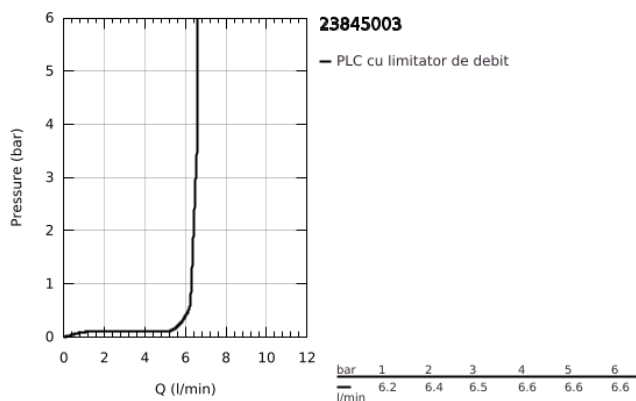

23 845 003 GROHE PLUS BATERIE CADĂ MONOCOMANDĂ CU 3 GĂURI

DESCRIEREA PRODUSULUI

- Colour: cromat
- montare pe trei găuri
- cartuş ceramic de 35 mm cu GROHE SilkMove
- cu limitator de temperatură
- suprafață GROHE LongLife
- compus din:
 - element de funcționare pentru baterie monocomandă
 - comutator cadă/duș
 - fără țevă de scurgere
 - Euphoria Cube hand shower 7.6 l/min
- furtun de duș de metal 2000 mm (mereu cromat indiferent de culoarea setului)
- racorduri flexibile de conectare la apă
- racord pentru furtunul de duș
- protecție împotriva refluxului
- se poate utiliza împreună cu 29 037 002
- pentru utilizarea cu 28 990 / 28 991
- presiunea minimă recomandată 1.0 bar