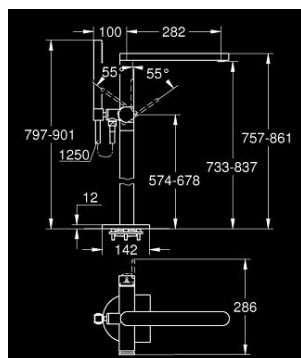

23 846 003 GROHE PLUS BATERIE CADĂ MONOCOMANDĂ 1/2", MONTARE PE PODEA

DESCRIEREA PRODUSULUI

- Colour: cromat
- set pentru instalarea finală a codului 45 984 001
- fără set de preinstalare
- cartuş ceramic de 35 mm cu GROHE SilkMove
- cu limitator de temperatură
- suprafață GROHE LongLife
- divertor cu revenire automată: cadă/duș
- spout with laminar mousseur
- proiecție de 282 mm
- valve unic-sens integrate în ieșirea pentru duș de 1/2"
- cu suport de duș
- hand shower Euphoria Cube 6.6 l/min
- furtun de duș Silverflex 1.250 mm (28 388)
- protecție împotriva refluxului
- presiunea minimă recomandată 1.0 bar

23 846 003 GROHE PLUS BATERIE CADĂ MONOCOMANDĂ 1/2", MONTARE PE PODEA

PIESE DE SCHIMB , aprilie 2018 – now

- 1: Braț (Spare part-nr. 48450000)
- 2: Cartuș (Spare part-nr. 46374000)
- 3: Comutator (Spare part-nr. 48451000)
- 4: Aerator (Spare part-nr. 48009000)
- 5: Ventil de reținere (Spare part-nr. 08565000)
- 6: Filtru impuritati (Spare part-nr. 0700200M)
- 7: Cheie tubulară (Spare part-nr. 19332000)*