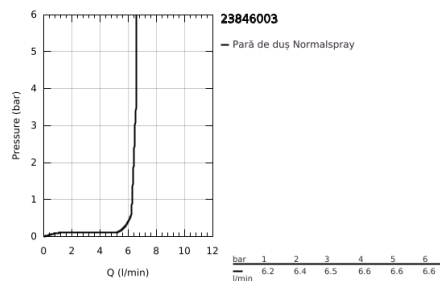

23 846 003 GROHE PLUS BATERIE CADĂ MONOCOMANDĂ 1/2", MONTARE PE PODEA

DESCRIEREA PRODUSULUI

- Colour: cromat
- set pentru instalarea finală a codului 45 984 001
- fără set de preinstalare
- cartuş ceramic de 35 mm cu GROHE SilkMove
- cu limitator de temperatură
- suprafață GROHE LongLife
- divertor cu revenire automată: cadă/duș
- spout with laminar mousseur
- proiecție de 282 mm
- valve unic-sens integrate în ieșirea pentru duș de 1/2"
- cu suport de duș
- hand shower Euphoria Cube 6.6 l/min
- furtun de duș Silverflex 1.250 mm (28 388)
- protecție împotriva refluxului
- presiunea minimă recomandată 1.0 bar