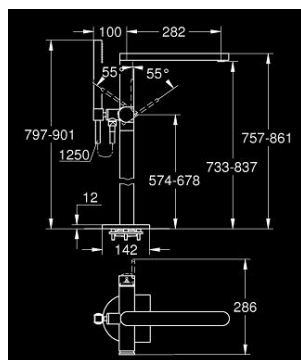

## 23 846 AL3 GROHE PLUS BATERIE CADĂ MONOCOMANDĂ 1/2", MONTARE PE PODEA

### DESCRIEREA PRODUSULUI

- Colour: brushed hard graphite
- set pentru instalarea finală a codului 45 984 001
- fără set de preinstalare
- cartuş ceramic de 35 mm cu GROHE SilkMove
- cu limitator de temperatură
- finisaj GROHE LongLife
- divertor cu revenire automată: cadă/duş
- spout with laminar mousseur
- proiecție de 282 mm
- valve unic-sens integrate în ieșirea pentru duș de 1/2"
- cu suport de duș
- hand shower Euphoria Cube 6.6 l/min
- furtun de duș Silverflex 1.250 mm (28 388)
- protecție împotriva refluxului
- presiunea minimă recomandată 1.0 bar

## 23 846 AL3 GROHE PLUS BATERIE CADĂ MONOCOMANDĂ 1/2", MONTARE PE PODEA

**PIESE DE SCHIMB** , martie 2019 – now

- 1: Braț (Spare part-nr. 48450AL0)
- 2: Cartuș (Spare part-nr. 46374000)
- 3: Comutator (Spare part-nr. 48451AL0)
- 4: Aerator (Spare part-nr. 48009000)
- 5: Ventil de reținere (Spare part-nr. 08565000)
- 6: Filtru impuritati (Spare part-nr. 0700200M)
- 7: Cheie tubulară (Spare part-nr. 19332000)\*