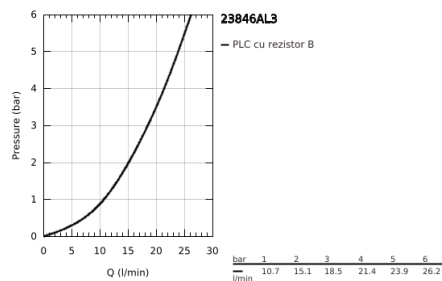

## 23 846 AL3 GROHE PLUS BATERIE CADĂ MONOCOMANDĂ 1/2", MONTARE PE PODEA

### DESCRIEREA PRODUSULUI

- Colour: brushed hard graphite
- set pentru instalarea finală a codului 45 984 001
- fără set de preinstalare
- cartuş ceramic de 35 mm cu GROHE SilkMove
- cu limitator de temperatură
- finisaj GROHE LongLife
- divertor cu revenire automată: cadă/duş
- spout with laminar mousseur
- proiecție de 282 mm
- valve unic-sens integrate în ieșirea pentru duș de 1/2"
- cu suport de duș
- hand shower Euphoria Cube 6.6 l/min
- furtun de duș Silverflex 1.250 mm (28 388)
- protecție împotriva refluxului
- presiunea minimă recomandată 1.0 bar