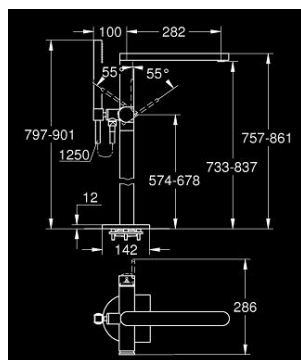

23 846 DC3 GROHE PLUS BATERIE CADĂ MONOCOMANDĂ 1/2", MONTARE PE PODEA

DESCRIEREA PRODUSULUI

- Colour: supersteel
- set pentru instalarea finală a codului 45 984 001
- fără set de preinstalare
- cartuş ceramic de 35 mm cu GROHE SilkMove
- cu limitator de temperatură
- finisaj GROHE LongLife
- divertor cu revenire automată: cadă/duş
- spout with laminar mousseur
- proiecție de 282 mm
- valve unic-sens integrate în ieșirea pentru duș de 1/2"
- cu suport de duș
- hand shower Euphoria Cube 6.6 l/min
- furtun de duș Silverflex 1.250 mm (28 388)
- protecție împotriva refluxului
- presiunea minimă recomandată 1.0 bar

23 846 DC3 GROHE PLUS BATERIE CADĂ MONOCOMANDĂ 1/2", MONTARE PE PODEA

PIESE DE SCHIMB , ianuarie 2019 – now

- 1: Braț (Spare part-nr. 48450DC0)
- 2: Cartuș (Spare part-nr. 46374000)
- 3: Comutator (Spare part-nr. 48451DC0)
- 4: Aerator (Spare part-nr. 48009000)
- 5: Ventil de reținere (Spare part-nr. 08565000)
- 6: Filtru impuritati (Spare part-nr. 0700200M)
- 7: Cheie tubulară (Spare part-nr. 19332000)*