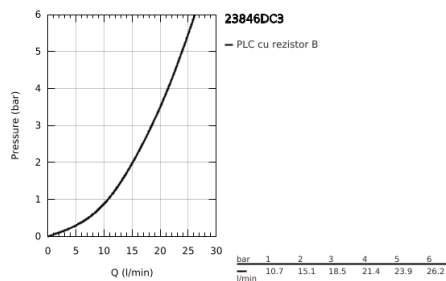

23 846 DC3 GROHE PLUS BATERIE CADĂ MONOCOMANDĂ 1/2", MONTARE PE PODEA

DESCRIEREA PRODUSULUI

- Colour: supersteel
- set pentru instalarea finală a codului 45 984 001
- fără set de preinstalare
- cartuş ceramic de 35 mm cu GROHE SilkMove
- cu limitator de temperatură
- finisaj GROHE LongLife
- divertor cu revenire automată: cadă/duş
- spout with laminar mousseur
- proiecție de 282 mm
- valve unic-sens integrate în ieșirea pentru duș de 1/2"
- cu suport de duș
- hand shower Euphoria Cube 6.6 l/min
- furtun de duș Silverflex 1.250 mm (28 388)
- protecție împotriva refluxului
- presiunea minimă recomandată 1.0 bar

23 846 DC3 GROHE PLUS BATERIE CADĂ MONOCOMANDĂ 1/2", MONTARE PE PODEA

PIESE DE SCHIMB , ianuarie 2019 – now

- 1: Braț (Spare part-nr. 48450DC0)
- 2: Cartuș (Spare part-nr. 46374000)
- 3: Comutator (Spare part-nr. 48451DC0)
- 4: Aerator (Spare part-nr. 48009000)
- 5: Ventil de reținere (Spare part-nr. 08565000)
- 6: Filtru impuritati (Spare part-nr. 0700200M)
- 7: Cheie tubulară (Spare part-nr. 19332000)*