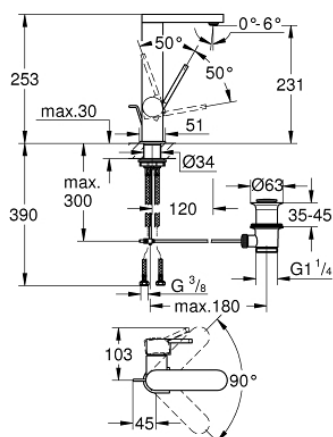

23 851 003 GROHE PLUS BATERIE LAVOAR MONOCOMANDĂ 1/2" MĂRIMEA L

DESCRIEREA PRODUSULUI

- Colour: cromat
- instalare pe o singură gaură
- mâner din metal
- cartuş ceramic de 28 mm cu GROHE SilkMove
- cu limitator de temperatură
- suprafață GROHE LongLife
- GROHE EcoJoy tehnologie pentru reducerea consumului de apă
- maximum flow rate (at 3 bar): 5 l/min
- aerator cu tehnologie SpeedClean
- aerator reglabil GROHE AquaGuide
- sistem rapid de instalare
- pipă pivotantă cu andocare rapidă
- unghi de rotire de 90°
- set evacuare cu tijă
- racorduri flexibile de conectare la apă

23 851 003 **GROHE PLUS BATERIE LAVOAR MONOCOMANDĂ 1/2"**
MĂRIMEA L

PIESE DE SCHIMB , aprilie 2018 – now

- 1: Cartuș (Spare part-nr. 46963000)
 - 2: Aerator (Spare part-nr. 48449000)
 - 3: Tijă verticală (Spare part-nr. 46739000)
 - 4: Ansamblu de fixare a tijei nefiletate (Spare part-nr. 48384000)
 - 5: Set de scurgere 1 1/4" (Spare part-nr. 28910000)
 - 5.1: Fișa de conectare (Spare part-nr. 07182000)
 - 5.2: Tijă cu bilă (Spare part-nr. 07052000)
 - 6: Tijă cu bilă (Spare part-nr. 07341000)*
- * Optional accessories