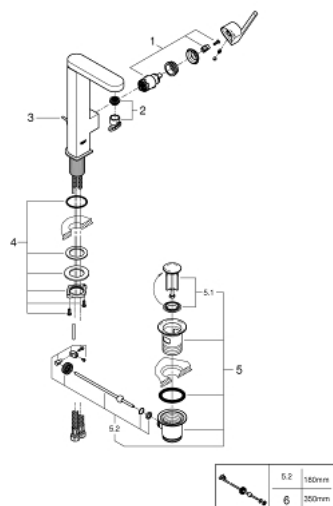

23 851 003 GROHE PLUS BATERIE LAVOAR MONOCOMANDĂ 1/2" MĂRIMEA L

DESCRIEREA PRODUSULUI

- Colour: cromat
- instalare pe o singură gaură
- mâner din metal
- cartuş ceramic de 28 mm cu GROHE SilkMove
- cu limitator de temperatură
- suprafață GROHE LongLife
- GROHE EcoJoy tehnologie pentru reducerea consumului de apă
- maximum flow rate (at 3 bar): 5 l/min
- aerator cu tehnologie SpeedClean
- aerator reglabil GROHE AquaGuide
- sistem rapid de instalare
- pipă pivotantă cu andocare rapidă
- unghi de rotire de 90°
- set evacuare cu tijă
- racorduri flexibile de conectare la apă

23 851 003 **GROHE PLUS BATERIE LAVOAR MONOCOMANDĂ 1/2"**
MĂRIMEA L

PIESE DE SCHIMB , aprilie 2018 – now

- 1: Cartuș (Spare part-nr. 46963000)
 - 2: Aerator (Spare part-nr. 48449000)
 - 3: Tijă verticală (Spare part-nr. 46739000)
 - 4: Ansamblu de fixare a tijei nefiletate (Spare part-nr. 48384000)
 - 5: Set de scurgere 1 1/4" (Spare part-nr. 28910000)
 - 5.1: Fișa de conectare (Spare part-nr. 07182000)
 - 5.2: Tijă cu bilă (Spare part-nr. 07052000)
 - 6: Tijă cu bilă (Spare part-nr. 07341000)*
- * Optional accessories