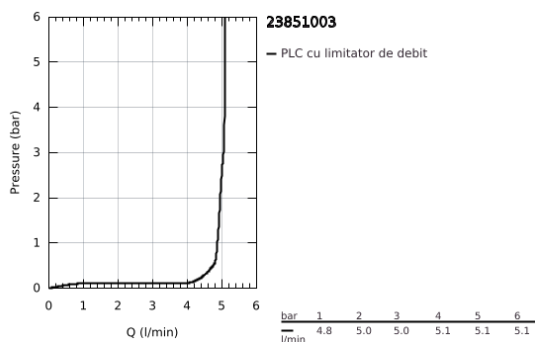

23 851 003 GROHE PLUS BATERIE LAVOAR MONOCOMANDĂ 1/2" MĂRIMEA L

DESCRIEREA PRODUSULUI

- Colour: cromat
- instalare pe o singură gaură
- mâner din metal
- cartuş ceramic de 28 mm cu GROHE SilkMove
- cu limitator de temperatură
- suprafață GROHE LongLife
- GROHE EcoJoy tehnologie pentru reducerea consumului de apă
- maximum flow rate (at 3 bar): 5 l/min
- aerator cu tehnologie SpeedClean
- aerator reglabil GROHE AquaGuide
- sistem rapid de instalare
- pipă pivotantă cu andocare rapidă
- unghi de rotire de 90°
- set evacuare cu tijă
- racorduri flexibile de conectare la apă

23 851 003 **GROHE PLUS BATERIE LAVOAR MONOCOMANDĂ 1/2"**
MĂRIMEA L

PIESE DE SCHIMB , aprilie 2018 – now

- 1: Cartuș (Spare part-nr. 46963000)
 - 2: Aerator (Spare part-nr. 48449000)
 - 3: Tijă verticală (Spare part-nr. 46739000)
 - 4: Ansamblu de fixare a tijei nefiletate (Spare part-nr. 48384000)
 - 5: Set de scurgere 1 1/4" (Spare part-nr. 28910000)
 - 5.1: Fișa de conectare (Spare part-nr. 07182000)
 - 5.2: Tijă cu bilă (Spare part-nr. 07052000)
 - 6: Tijă cu bilă (Spare part-nr. 07341000)*
- * Optional accessories