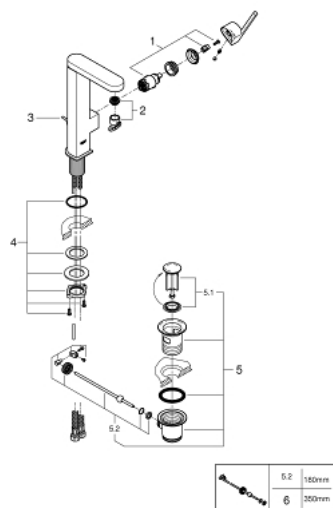

23 851 AL3 GROHE PLUS BATERIE LAVOAR MONOCOMANDĂ 1/2" MĂRIMEA L

DESCRIEREA PRODUSULUI

- Colour: brushed hard graphite
- instalare pe o singură gaură
- mâner din metal
- cartuş ceramic de 28 mm cu GROHE SilkMove
- cu limitator de temperatură
- finisaj GROHE LongLife
- GROHE EcoJoy tehnologie pentru reducerea consumului de apă
- maximum flow rate (at 3 bar): 5 l/min
- aerator cu tehnologie SpeedClean
- aerator reglabil GROHE AquaGuide
- sistem rapid de instalare
- pipă pivotantă cu andocare rapidă
- unghi de rotire de 90°
- set evacuare cu tijă
- racorduri flexibile de conectare la apă

23 851 AL3 GROHE PLUS BATERIE LAVOAR MONOCOMANDĂ 1/2" MĂRIMEA L

PIESE DE SCHIMB , martie 2019 – now

- 1: Cartuș (Spare part-nr. 46963000)
 - 2: Aerator (Spare part-nr. 48449000)
 - 3: Tijă verticală (Spare part-nr. 46739AL0)
 - 4: Ansamblu de fixare a tijei nefiletate (Spare part-nr. 48384000)
 - 5: Set de scurgere 1 1/4" (Spare part-nr. 28910AL0)
 - 5.1: Fișa de conectare (Spare part-nr. 07182AL0)
 - 5.2: Tijă cu bilă (Spare part-nr. 07052000)
 - 6: Tijă cu bilă (Spare part-nr. 07341000)*
- * Optional accessories