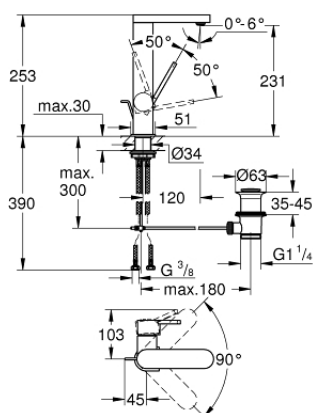

23 851 AL3 GROHE PLUS BATERIE LAVOAR MONOCOMANDĂ 1/2" MĂRIMEA L

DESCRIEREA PRODUSULUI

- Colour: brushed hard graphite
- instalare pe o singură gaură
- mâner din metal
- cartuş ceramic de 28 mm cu GROHE SilkMove
- cu limitator de temperatură
- finisaj GROHE LongLife
- GROHE EcoJoy tehnologie pentru reducerea consumului de apă
- maximum flow rate (at 3 bar): 5 l/min
- aerator cu tehnologie SpeedClean
- aerator reglabil GROHE AquaGuide
- sistem rapid de instalare
- pipă pivotantă cu andocare rapidă
- unghi de rotire de 90°
- set evacuare cu tijă
- racorduri flexibile de conectare la apă

23 851 AL3 GROHE PLUS BATERIE LAVOAR MONOCOMANDĂ 1/2" MĂRIMEA L

PIESE DE SCHIMB , martie 2019 – now

- 1: Cartuș (Spare part-nr. 46963000)
 - 2: Aerator (Spare part-nr. 48449000)
 - 3: Tijă verticală (Spare part-nr. 46739AL0)
 - 4: Ansamblu de fixare a tijei nefiletate (Spare part-nr. 48384000)
 - 5: Set de scurgere 1 1/4" (Spare part-nr. 28910AL0)
 - 5.1: Fișa de conectare (Spare part-nr. 07182AL0)
 - 5.2: Tijă cu bilă (Spare part-nr. 07052000)
 - 6: Tijă cu bilă (Spare part-nr. 07341000)*
- * Optional accessories