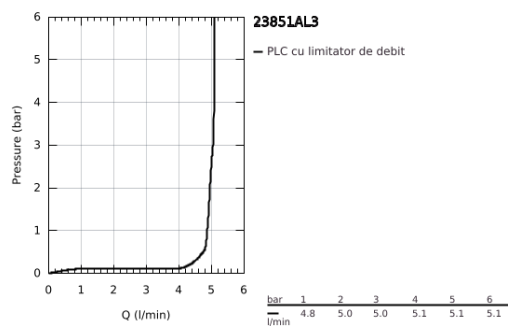

23 851 AL3 GROHE PLUS BATERIE LAVOAR MONOCOMANDĂ 1/2" MĂRIMEA L

DESCRIEREA PRODUSULUI

- Colour: brushed hard graphite
- instalare pe o singură gaură
- mâner din metal
- cartuş ceramic de 28 mm cu GROHE SilkMove
- cu limitator de temperatură
- finisaj GROHE LongLife
- GROHE EcoJoy tehnologie pentru reducerea consumului de apă
- maximum flow rate (at 3 bar): 5 l/min
- aerator cu tehnologie SpeedClean
- aerator reglabil GROHE AquaGuide
- sistem rapid de instalare
- pipă pivotantă cu andocare rapidă
- unghi de rotire de 90°
- set evacuare cu tijă
- racorduri flexibile de conectare la apă

23 851 AL3 GROHE PLUS BATERIE LAVOAR MONOCOMANDĂ 1/2" MĂRIMEA L

PIESE DE SCHIMB , martie 2019 – now

- 1: Cartuș (Spare part-nr. 46963000)
 - 2: Aerator (Spare part-nr. 48449000)
 - 3: Tijă verticală (Spare part-nr. 46739AL0)
 - 4: Ansamblu de fixare a tijei nefiletate (Spare part-nr. 48384000)
 - 5: Set de scurgere 1 1/4" (Spare part-nr. 28910AL0)
 - 5.1: Fișa de conectare (Spare part-nr. 07182AL0)
 - 5.2: Tijă cu bilă (Spare part-nr. 07052000)
 - 6: Tijă cu bilă (Spare part-nr. 07341000)*
- * Optional accessories