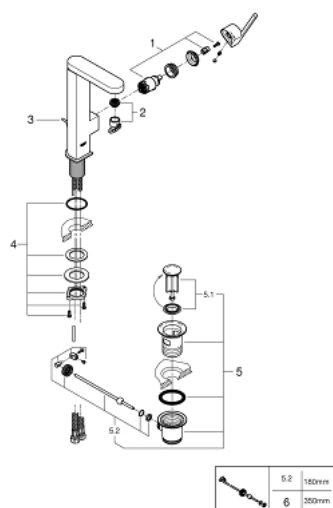

23 851 DC3 GROHE PLUS BATERIE LAVOAR MONOCOMANDĂ 1/2" MĂRIMEA L

DESCRIEREA PRODUSULUI

- Colour: supersteel
- instalare pe o singură gaură
- mâner din metal
- cartuş ceramic de 28 mm cu GROHE SilkMove
- cu limitator de temperatură
- finisaj GROHE LongLife
- GROHE EcoJoy tehnologie pentru reducerea consumului de apă
- maximum flow rate (at 3 bar): 5 l/min
- aerator cu tehnologie SpeedClean
- aerator reglabil GROHE AquaGuide
- sistem rapid de instalare
- pipă pivotantă cu andocare rapidă
- unghi de rotire de 90°
- set evacuare cu tijă
- racorduri flexibile de conectare la apă

23 851 DC3 GROHE PLUS BATERIE LAVOAR MONOCOMANDĂ 1/2" MĂRIMEA L

PIESE DE SCHIMB , ianuarie 2019 – now

- 1: Cartuș (Spare part-nr. 46963000)
 - 2: Aerator (Spare part-nr. 48449000)
 - 3: Tijă verticală (Spare part-nr. 46739EN0)
 - 4: Ansamblu de fixare a tijei nefiletate (Spare part-nr. 48384000)
 - 5: Set de scurgere 1 1/4" (Spare part-nr. 28910DC0)
 - 5.1: Fișa de conectare (Spare part-nr. 07182DC0)
 - 5.2: Tijă cu bilă (Spare part-nr. 07052000)
 - 6: Tijă cu bilă (Spare part-nr. 07341000)*
- * Optional accessories