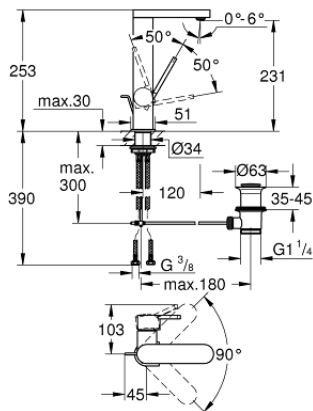

23 851 DC3 GROHE PLUS BATERIE LAVOAR MONOCOMANDĂ 1/2" MĂRIMEA L

DESCRIEREA PRODUSULUI

- Colour: supersteel
- instalare pe o singură gaură
- mâner din metal
- cartuş ceramic de 28 mm cu GROHE SilkMove
- cu limitator de temperatură
- finisaj GROHE LongLife
- GROHE EcoJoy tehnologie pentru reducerea consumului de apă
- maximum flow rate (at 3 bar): 5 l/min
- aerator cu tehnologie SpeedClean
- aerator reglabil GROHE AquaGuide
- sistem rapid de instalare
- pipă pivotantă cu andocare rapidă
- unghi de rotire de 90°
- set evacuare cu tijă
- racorduri flexibile de conectare la apă

23 851 DC3 GROHE PLUS BATERIE LAVOAR MONOCOMANDĂ 1/2" MĂRIMEA L

PIESE DE SCHIMB , ianuarie 2019 – now

- 1: Cartuș (Spare part-nr. 46963000)
 - 2: Aerator (Spare part-nr. 48449000)
 - 3: Tijă verticală (Spare part-nr. 46739EN0)
 - 4: Ansamblu de fixare a tijei nefiletate (Spare part-nr. 48384000)
 - 5: Set de scurgere 1 1/4" (Spare part-nr. 28910DC0)
 - 5.1: Fișa de conectare (Spare part-nr. 07182DC0)
 - 5.2: Tijă cu bilă (Spare part-nr. 07052000)
 - 6: Tijă cu bilă (Spare part-nr. 07341000)*
- * Optional accessories