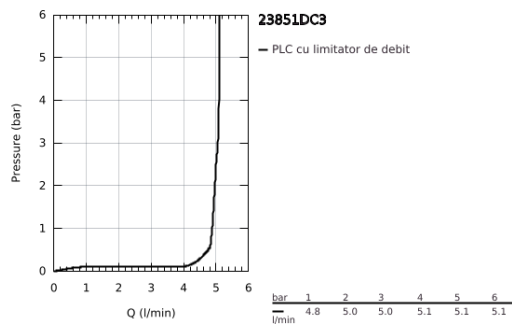

23 851 DC3 GROHE PLUS BATERIE LAVOAR MONOCOMANDĂ 1/2" MĂRIMEA L

DESCRIEREA PRODUSULUI

- Colour: supersteel
- instalare pe o singură gaură
- mâner din metal
- cartuş ceramic de 28 mm cu GROHE SilkMove
- cu limitator de temperatură
- finisaj GROHE LongLife
- GROHE EcoJoy tehnologie pentru reducerea consumului de apă
- maximum flow rate (at 3 bar): 5 l/min
- aerator cu tehnologie SpeedClean
- aerator reglabil GROHE AquaGuide
- sistem rapid de instalare
- pipă pivotantă cu andocare rapidă
- unghi de rotire de 90°
- set evacuare cu tijă
- racorduri flexibile de conectare la apă

23 851 DC3 GROHE PLUS BATERIE LAVOAR MONOCOMANDĂ 1/2" MĂRIMEA L

PIESE DE SCHIMB , ianuarie 2019 – now

- 1: Cartuș (Spare part-nr. 46963000)
 - 2: Aerator (Spare part-nr. 48449000)
 - 3: Tijă verticală (Spare part-nr. 46739EN0)
 - 4: Ansamblu de fixare a tijei nefiletate (Spare part-nr. 48384000)
 - 5: Set de scurgere 1 1/4" (Spare part-nr. 28910DC0)
 - 5.1: Fișa de conectare (Spare part-nr. 07182DC0)
 - 5.2: Tijă cu bilă (Spare part-nr. 07052000)
 - 6: Tijă cu bilă (Spare part-nr. 07341000)*
- * Optional accessories