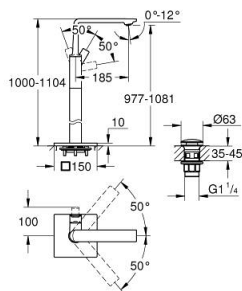

## 23 856 001 ALLURE SINGLE-LEVER BASIN MIXER FLOOR MOUNTED

### DESCRIEREA PRODUSULUI

- Colour: cromat
- instalare pe o singură gaură
- pentru lavoare înalte
- set pentru instalarea finală a codului 45 984 001
- cartuş ceramic de 28 mm cu GROHE SilkMove
- suprafaţă GROHE LongLife
- GROHE EcoJoy tehnologie pentru reducerea consumului de apă
- maximum flow rate (at 3 bar): 5 l/min
- corp fără perforație pentru tijă, cu set de evacuare push-open 1 1/4"
- GROHE AquaGuide adjustable slim air mousseur
- proiecție de 185 mm
- limitator temperatură

### PIESE DE SCHIMB , mai 2018 – now

- 1: Aerator (Spare part-nr. 48449000)
- 2: Cartuș (Spare part-nr. 46963000)
- 3: inel de fixare (Spare part-nr. 07419000)
- 4: capac (Spare part-nr. 46581000)
- 5: Waste set with push-open plug (Spare part-nr. 65807000)