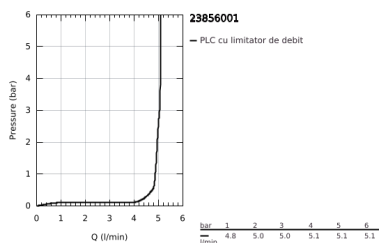

## 23 856 001 ALLURE SINGLE-LEVER BASIN MIXER FLOOR MOUNTED

### DESCRIEREA PRODUSULUI

- Colour: cromat
- instalare pe o singură gaură
- pentru lavoare înalte
- set pentru instalarea finală a codului 45 984 001
- cartuş ceramic de 28 mm cu GROHE SilkMove
- suprafaţă GROHE LongLife
- GROHE EcoJoy tehnologie pentru reducerea consumului de apă
- maximum flow rate (at 3 bar): 5 l/min
- corp fără perforație pentru tijă, cu set de evacuare push-open 1 1/4"
- GROHE AquaGuide adjustable slim air mousseur
- proiecție de 185 mm
- limitator temperatură