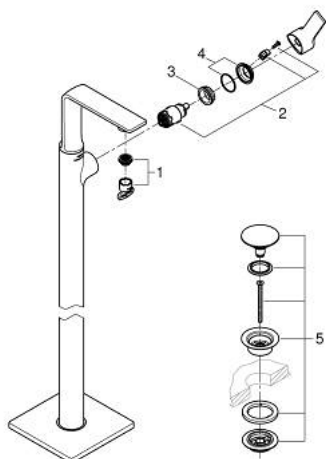

## 23 856 001 ALLURE SINGLE-LEVER BASIN MIXER FLOOR MOUNTED

### DESCRIEREA PRODUSULUI

- Colour: cromat
- instalare pe o singură gaură
- pentru lavoare înalte
- set pentru instalarea finală a codului 45 984 001
- cartuş ceramic de 28 mm cu GROHE SilkMove
- suprafaţă GROHE LongLife
- GROHE EcoJoy tehnologie pentru reducerea consumului de apă
- maximum flow rate (at 3 bar): 5 l/min
- corp fără perforație pentru tijă, cu set de evacuare push-open 1 1/4"
- GROHE AquaGuide adjustable slim air mousseur
- proiecție de 185 mm
- limitator temperatură

### PIESE DE SCHIMB , mai 2018 – now

- 1: Aerator (Spare part-nr. 48449000)
- 2: Cartuș (Spare part-nr. 46963000)
- 3: inel de fixare (Spare part-nr. 07419000)
- 4: capac (Spare part-nr. 46581000)
- 5: Waste set with push-open plug (Spare part-nr. 65807000)