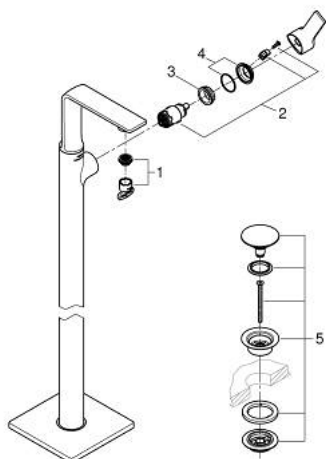

23 856 A01 ALLURE SINGLE-LEVER BASIN MIXER FLOOR MOUNTED

DESCRIEREA PRODUSULUI

- Colour: hard graphite
- instalare pe o singură gaură
- pentru lavoare înalte
- set pentru instalarea finală a codului 45 984 001
- cartuş ceramic de 28 mm cu GROHE SilkMove
- finisaj GROHE LongLife
- GROHE EcoJoy limitator de debit 5,7 l/min.
- corp fără perforație pentru tijă, cu set de evacuare push-open 1 1/4"
- GROHE AquaGuide adjustable slim air mousseur
- proiecție de 185 mm
- racorduri flexibile de conectare la apă
- limitator temperatură

23 856 A01 ALLURE SINGLE-LEVER BASIN MIXER FLOOR MOUNTED

PIESE DE SCHIMB , mai 2018 – now

- 1: Aerator (Spare part-nr. 48449000)
- 2: Cartuș (Spare part-nr. 46963000)
- 3: inel de fixare (Spare part-nr. 07419000)
- 4: capac (Spare part-nr. 46581A00)
- 5: Waste set with push-open plug (Spare part-nr. 65807A00)