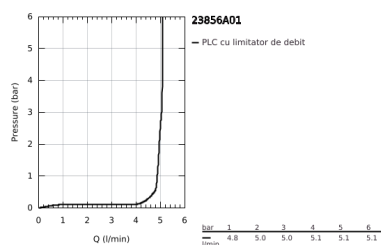

23 856 A01 ALLURE SINGLE-LEVER BASIN MIXER FLOOR MOUNTED

DESCRIEREA PRODUSULUI

- Colour: hard graphite
- instalare pe o singură gaură
- pentru lavoare înalte
- set pentru instalarea finală a codului 45 984 001
- cartuş ceramic de 28 mm cu GROHE SilkMove
- finisaj GROHE LongLife
- GROHE EcoJoy limitator de debit 5,7 l/min.
- corp fără perforație pentru tijă, cu set de evacuare push-open 1 1/4"
- GROHE AquaGuide adjustable slim air mousseur
- proiecție de 185 mm
- racorduri flexibile de conectare la apă
- limitator temperatură