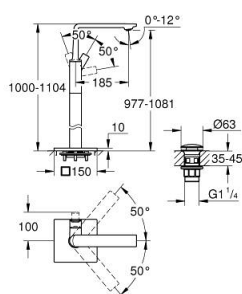

23 856 A01 ALLURE SINGLE-LEVER BASIN MIXER FLOOR MOUNTED

DESCRIEREA PRODUSULUI

- Colour: hard graphite
- instalare pe o singură gaură
- pentru lavoare înalte
- set pentru instalarea finală a codului 45 984 001
- cartuş ceramic de 28 mm cu GROHE SilkMove
- finisaj GROHE LongLife
- GROHE EcoJoy limitator de debit 5,7 l/min.
- corp fără perforație pentru tijă, cu set de evacuare push-open 1 1/4"
- GROHE AquaGuide adjustable slim air mousseur
- proiecție de 185 mm
- racorduri flexibile de conectare la apă
- limitator temperatură

23 856 A01 ALLURE SINGLE-LEVER BASIN MIXER FLOOR MOUNTED

PIESE DE SCHIMB , mai 2018 – now

- 1: Aerator (Spare part-nr. 48449000)
- 2: Cartuș (Spare part-nr. 46963000)
- 3: inel de fixare (Spare part-nr. 07419000)
- 4: capac (Spare part-nr. 46581A00)
- 5: Waste set with push-open plug (Spare part-nr. 65807A00)