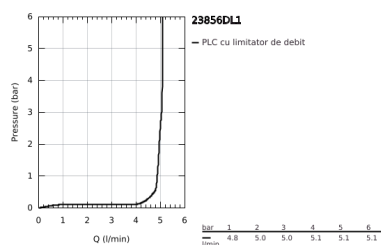

23 856 DL1 ALLURE SINGLE-LEVER BASIN MIXER FLOOR MOUNTED

DESCRIEREA PRODUSULUI

- Colour: brushed warm sunset
- instalare pe o singură gaură
- pentru lavoare înalte
- set pentru instalarea finală a codului 45 984 001
- cartuş ceramic de 28 mm cu GROHE SilkMove
- finisaj GROHE LongLife
- GROHE EcoJoy tehnologie pentru reducerea consumului de apă
- maximum flow rate (at 3 bar): 5 l/min
- corp fără perforație pentru tijă, cu set de evacuare push-open 1 1/4"
- GROHE AquaGuide adjustable slim air mousseur
- proiecție de 185 mm
- racorduri flexibile de conectare la apă
- limitator temperatură