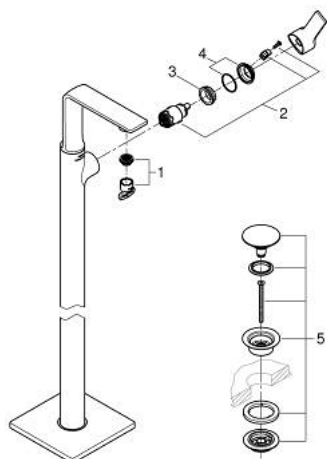

23 856 DL1 ALLURE SINGLE-LEVER BASIN MIXER FLOOR MOUNTED

DESCRIEREA PRODUSULUI

- Colour: brushed warm sunset
- instalare pe o singură gaură
- pentru lavoare înalte
- set pentru instalarea finală a codului 45 984 001
- cartuş ceramic de 28 mm cu GROHE SilkMove
- finisaj GROHE LongLife
- GROHE EcoJoy tehnologie pentru reducerea consumului de apă
- maximum flow rate (at 3 bar): 5 l/min
- corp fără perforație pentru tijă, cu set de evacuare push-open 1 1/4"
- GROHE AquaGuide adjustable slim air mousseur
- proiecție de 185 mm
- racorduri flexibile de conectare la apă
- limitator temperatură

23 856 DL1 ALLURE SINGLE-LEVER BASIN MIXER FLOOR MOUNTED

PIESE DE SCHIMB , mai 2018 – now

- 1: Aerator (Spare part-nr. 48449000)
- 2: Cartuș (Spare part-nr. 46963000)
- 3: inel de fixare (Spare part-nr. 07419000)
- 4: capac (Spare part-nr. 46581DL0)
- 5: Waste set with push-open plug (Spare part-nr. 65807DL0)