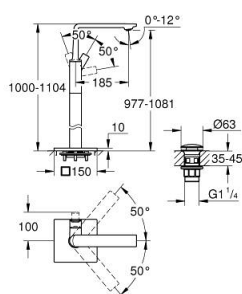

23 856 DL1 ALLURE SINGLE-LEVER BASIN MIXER FLOOR MOUNTED

DESCRIEREA PRODUSULUI

- Colour: brushed warm sunset
- instalare pe o singură gaură
- pentru lavoare înalte
- set pentru instalarea finală a codului 45 984 001
- cartuş ceramic de 28 mm cu GROHE SilkMove
- finisaj GROHE LongLife
- GROHE EcoJoy tehnologie pentru reducerea consumului de apă
- maximum flow rate (at 3 bar): 5 l/min
- corp fără perforație pentru tijă, cu set de evacuare push-open 1 1/4"
- GROHE AquaGuide adjustable slim air mousseur
- proiecție de 185 mm
- racorduri flexibile de conectare la apă
- limitator temperatură

23 856 DL1 ALLURE SINGLE-LEVER BASIN MIXER FLOOR MOUNTED

PIESE DE SCHIMB , mai 2018 – now

- 1: Aerator (Spare part-nr. 48449000)
- 2: Cartuș (Spare part-nr. 46963000)
- 3: inel de fixare (Spare part-nr. 07419000)
- 4: capac (Spare part-nr. 46581DL0)
- 5: Waste set with push-open plug (Spare part-nr. 65807DL0)