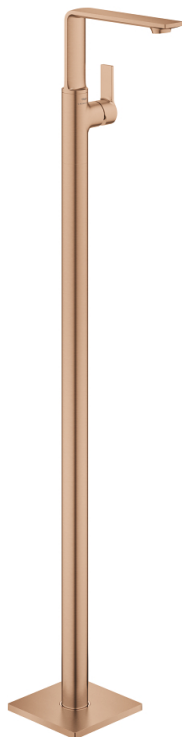

23 856 DL1 ALLURE SINGLE-LEVER BASIN MIXER FLOOR MOUNTED

DESCRIEREA PRODUSULUI

- Colour: brushed warm sunset
- instalare pe o singură gaură
- pentru lavoare înalte
- set pentru instalarea finală a codului 45 984 001
- cartuş ceramic de 28 mm cu GROHE SilkMove
- finisaj GROHE LongLife
- GROHE EcoJoy tehnologie pentru reducerea consumului de apă
- maximum flow rate (at 3 bar): 5 l/min
- corp fără perforație pentru tijă, cu set de evacuare push-open 1 1/4"
- GROHE AquaGuide adjustable slim air mousseur
- proiecție de 185 mm
- racorduri flexibile de conectare la apă
- limitator temperatură

23 856 DL1 ALLURE SINGLE-LEVER BASIN MIXER FLOOR MOUNTED

PIESE DE SCHIMB , mai 2018 – now

- 1: Aerator (Spare part-nr. 48449000)
- 2: Cartuș (Spare part-nr. 46963000)
- 3: inel de fixare (Spare part-nr. 07419000)
- 4: capac (Spare part-nr. 46581DL0)
- 5: Waste set with push-open plug (Spare part-nr. 65807DL0)