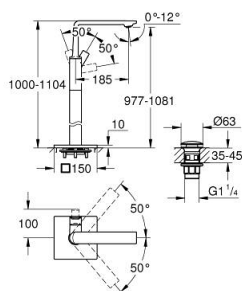

23 856 GN1 ALLURE SINGLE-LEVER BASIN MIXER FLOOR MOUNTED

DESCRIEREA PRODUSULUI

- Colour: brushed cool sunrise
- instalare pe o singură gaură
- pentru lavoare înalte
- set pentru instalarea finală a codului 45 984 001
- cartuş ceramic de 28 mm cu GROHE SilkMove
- finisaj GROHE LongLife
- GROHE EcoJoy tehnologie pentru reducerea consumului de apă
- maximum flow rate (at 3 bar): 5 l/min
- corp fără perforație pentru tijă, cu set de evacuare push-open 1 1/4"
- GROHE AquaGuide adjustable slim air mousseur
- proiecție de 185 mm
- racorduri flexibile de conectare la apă
- limitator temperatură

23 856 GN1 ALLURE SINGLE-LEVER BASIN MIXER FLOOR MOUNTED

PIESE DE SCHIMB , mai 2018 – now

- 1: Aerator (Spare part-nr. 48449000)
- 2: Cartuș (Spare part-nr. 46963000)
- 3: inel de fixare (Spare part-nr. 07419000)
- 4: capac (Spare part-nr. 46581GN0)
- 5: Waste set with push-open plug (Spare part-nr. 65807GN0)