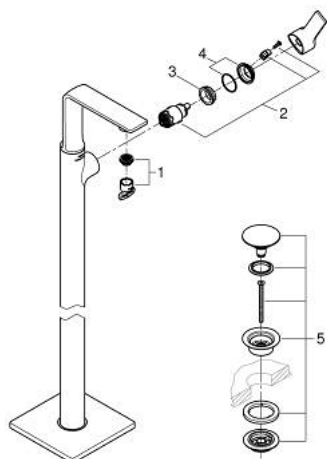

23 856 GN1 ALLURE SINGLE-LEVER BASIN MIXER FLOOR MOUNTED

DESCRIEREA PRODUSULUI

- Colour: brushed cool sunrise
- instalare pe o singură gaură
- pentru lavoare înalte
- set pentru instalarea finală a codului 45 984 001
- cartuş ceramic de 28 mm cu GROHE SilkMove
- finisaj GROHE LongLife
- GROHE EcoJoy tehnologie pentru reducerea consumului de apă
- maximum flow rate (at 3 bar): 5 l/min
- corp fără perforație pentru tijă, cu set de evacuare push-open 1 1/4"
- GROHE AquaGuide adjustable slim air mousseur
- proiecție de 185 mm
- racorduri flexibile de conectare la apă
- limitator temperatură

23 856 GN1 ALLURE SINGLE-LEVER BASIN MIXER FLOOR MOUNTED

PIESE DE SCHIMB , mai 2018 – now

- 1: Aerator (Spare part-nr. 48449000)
- 2: Cartuș (Spare part-nr. 46963000)
- 3: inel de fixare (Spare part-nr. 07419000)
- 4: capac (Spare part-nr. 46581GN0)
- 5: Waste set with push-open plug (Spare part-nr. 65807GN0)