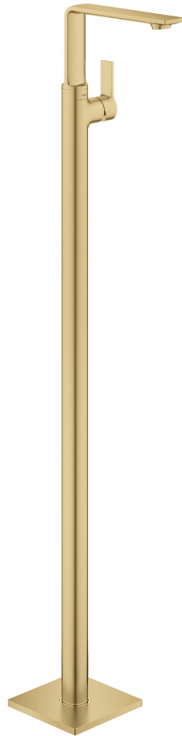

23 856 GN1 ALLURE SINGLE-LEVER BASIN MIXER FLOOR MOUNTED

DESCRIEREA PRODUSULUI

- Colour: brushed cool sunrise
- instalare pe o singură gaură
- pentru lavoare înalte
- set pentru instalarea finală a codului 45 984 001
- cartuş ceramic de 28 mm cu GROHE SilkMove
- finisaj GROHE LongLife
- GROHE EcoJoy tehnologie pentru reducerea consumului de apă
- maximum flow rate (at 3 bar): 5 l/min
- corp fără perforație pentru tijă, cu set de evacuare push-open 1 1/4"
- GROHE AquaGuide adjustable slim air mousseur
- proiecție de 185 mm
- racorduri flexibile de conectare la apă
- limitator temperatură

23 856 GN1 ALLURE SINGLE-LEVER BASIN MIXER FLOOR MOUNTED

PIESE DE SCHIMB , mai 2018 – now

- 1: Aerator (Spare part-nr. 48449000)
- 2: Cartuș (Spare part-nr. 46963000)
- 3: inel de fixare (Spare part-nr. 07419000)
- 4: capac (Spare part-nr. 46581GN0)
- 5: Waste set with push-open plug (Spare part-nr. 65807GN0)