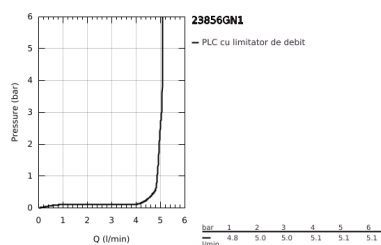

23 856 GN1 ALLURE SINGLE-LEVER BASIN MIXER FLOOR MOUNTED

DESCRIEREA PRODUSULUI

- Colour: brushed cool sunrise
- instalare pe o singură gaură
- pentru lavoare înalte
- set pentru instalarea finală a codului 45 984 001
- cartuş ceramic de 28 mm cu GROHE SilkMove
- finisaj GROHE LongLife
- GROHE EcoJoy tehnologie pentru reducerea consumului de apă
- maximum flow rate (at 3 bar): 5 l/min
- corp fără perforație pentru tijă, cu set de evacuare push-open 1 1/4"
- GROHE AquaGuide adjustable slim air mousseur
- proiecție de 185 mm
- racorduri flexibile de conectare la apă
- limitator temperatură