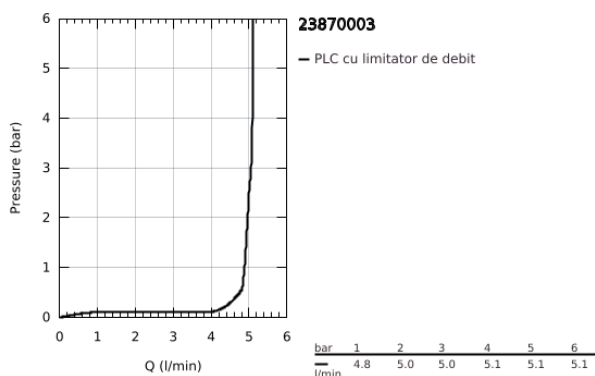

23 870 003 GROHE PLUS BATERIE LAVOAR MONOCOMANDĂ 1/2" " MĂRIMEA S

DESCRIEREA PRODUSULUI

- Colour: cromat
- instalare pe o singură gaură
- mâner din metal
- cartuş ceramic de 28 mm cu GROHE SilkMove
- OpenCold - cold water flow in mid-lever position
- cu limitator de temperatură
- suprafață GROHE LongLife
- GROHE EcoJoy tehnologie pentru reducerea consumului de apă
- maximum flow rate (at 3 bar): 5 l/min
- aerator reglabil GROHE AquaGuide
- sistem de instalare GROHE FastFixation Plus
- set evacuare cu tijă
- racorduri flexibile de conectare la apă

23 870 003 GROHE PLUS BATERIE LAVOAR MONOCOMANDĂ 1/2" " MĂRIMEA S

PIESE DE SCHIMB , august 2018 – now

- 1: inel de fixare (Spare part-nr. 07419000)
- 2: Cartuş (Spare part-nr. 46580000)
- 3: Tijă verticală (Spare part-nr. 46739000)
- 4: Aerator (Spare part-nr. 48449000)
- 5: Ansamblu de fixare a tijei nefiletate (Spare part-nr. 46645000)
- 6: Set de scurgere 1 1/4" (Spare part-nr. 28910000)
- 6.1: Fişa de conectare (Spare part-nr. 07182000)
- 6.2: Tijă cu bilă (Spare part-nr. 07052000)
- 7: Tijă cu bilă (Spare part-nr. 07341000)*
- 8: Cheie pentru montare (Spare part-nr. 19017000)*