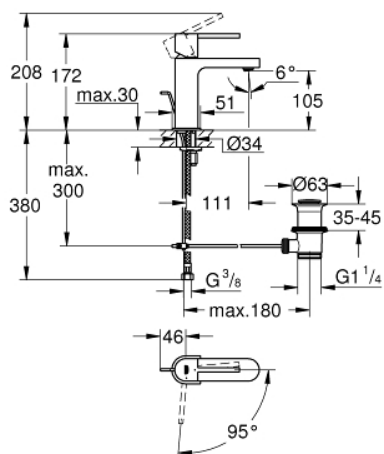

23 870 003 GROHE PLUS BATERIE LAVOAR MONOCOMANDĂ 1/2" " MĂRIMEA S

DESCRIEREA PRODUSULUI

- Colour: cromat
- instalare pe o singură gaură
- mâner din metal
- cartuş ceramic de 28 mm cu GROHE SilkMove
- OpenCold - cold water flow in mid-lever position
- cu limitator de temperatură
- suprafață GROHE LongLife
- GROHE EcoJoy tehnologie pentru reducerea consumului de apă
- maximum flow rate (at 3 bar): 5 l/min
- aerator reglabil GROHE AquaGuide
- sistem de instalare GROHE FastFixation Plus
- set evacuare cu tijă
- racorduri flexibile de conectare la apă

23 870 003 GROHE PLUS BATERIE LAVOAR MONOCOMANDĂ 1/2" " MĂRIMEA S

PIESE DE SCHIMB , august 2018 – now

- 1: inel de fixare (Spare part-nr. 07419000)
- 2: Cartuş (Spare part-nr. 46580000)
- 3: Tijă verticală (Spare part-nr. 46739000)
- 4: Aerator (Spare part-nr. 48449000)
- 5: Ansamblu de fixare a tijei nefiletate (Spare part-nr. 46645000)
- 6: Set de scurgere 1 1/4" (Spare part-nr. 28910000)
- 6.1: Fişa de conectare (Spare part-nr. 07182000)
- 6.2: Tijă cu bilă (Spare part-nr. 07052000)
- 7: Tijă cu bilă (Spare part-nr. 07341000)*
- 8: Cheie pentru montare (Spare part-nr. 19017000)*