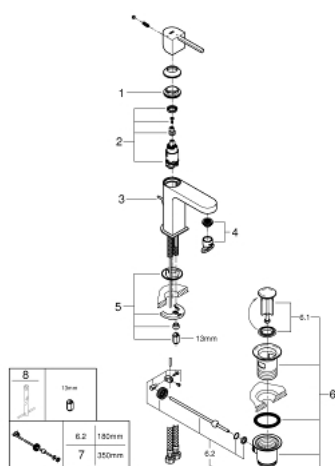

23 870 003 GROHE PLUS BATERIE LAVOAR MONOCOMANDĂ 1/2" " MĂRIMEA S

DESCRIEREA PRODUSULUI

- Colour: cromat
- instalare pe o singură gaură
- mâner din metal
- cartuş ceramic de 28 mm cu GROHE SilkMove
- OpenCold - cold water flow in mid-lever position
- cu limitator de temperatură
- suprafață GROHE LongLife
- GROHE EcoJoy tehnologie pentru reducerea consumului de apă
- maximum flow rate (at 3 bar): 5 l/min
- aerator reglabil GROHE AquaGuide
- sistem de instalare GROHE FastFixation Plus
- set evacuare cu tijă
- racorduri flexibile de conectare la apă

23 870 003 GROHE PLUS BATERIE LAVOAR MONOCOMANDĂ 1/2" " MĂRIMEA S

PIESE DE SCHIMB , august 2018 – now

- 1: inel de fixare (Spare part-nr. 07419000)
- 2: Cartuş (Spare part-nr. 46580000)
- 3: Tijă verticală (Spare part-nr. 46739000)
- 4: Aerator (Spare part-nr. 48449000)
- 5: Ansamblu de fixare a tijei nefiletate (Spare part-nr. 46645000)
- 6: Set de scurgere 1 1/4" (Spare part-nr. 28910000)
- 6.1: Fişa de conectare (Spare part-nr. 07182000)
- 6.2: Tijă cu bilă (Spare part-nr. 07052000)
- 7: Tijă cu bilă (Spare part-nr. 07341000)*
- 8: Cheie pentru montare (Spare part-nr. 19017000)*