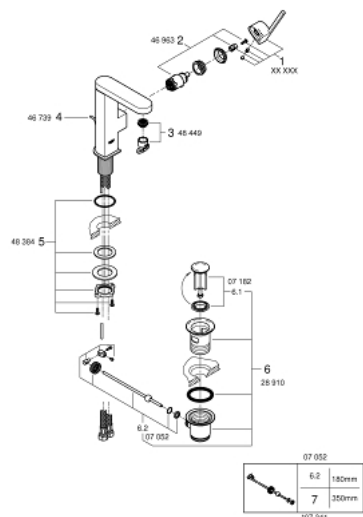

23 871 003 GROHE PLUS BATERIE LAVOAR MONOCOMANDĂ 1/2" MĂRIMEA M

DESCRIEREA PRODUSULUI

- Colour: cromat
- instalare pe o singură gaură
- mâner din metal
- cartuş ceramic de 28 mm cu GROHE SilkMove
- cu limitator de temperatură
- suprafață GROHE LongLife
- GROHE EcoJoy tehnologie pentru reducerea consumului de apă
- maximum flow rate (at 3 bar): 5 l/min
- aerator cu tehnologie SpeedClean
- aerator reglabil GROHE AquaGuide
- sistem rapid de instalare
- pipă pivotantă cu andocare rapidă
- unghi de rotire de 90°
- set evacuare cu tijă
- racorduri flexibile de conectare la apă

23 871 003 GROHE PLUS BATERIE LAVOAR MONOCOMANDĂ 1/2" MĂRIMEA M

PIESE DE SCHIMB , august 2018 – now

- 1: Cartuș (Spare part-nr. 46963000)
- 2: Aerator (Spare part-nr. 48449000)
- 3: Tijă verticală (Spare part-nr. 46739000)
- 4: Ansamblu de fixare a tijei nefiletate (Spare part-nr. 48384000)
- 5: Set de scurgere 1 1/4" (Spare part-nr. 28910000)
- 5.1: Fișă de conectare (Spare part-nr. 07182000)
- 5.2: Tijă cu bilă (Spare part-nr. 07052000)
- 6: Tijă cu bilă (Spare part-nr. 07341000)*
- * Optional accessories