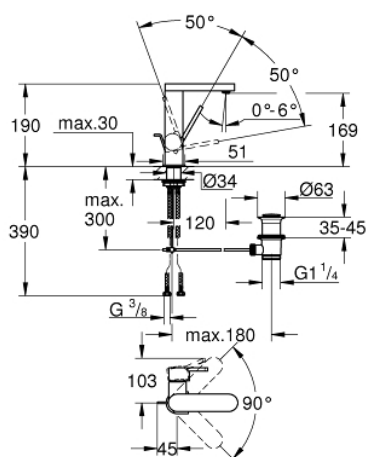

23 871 003 GROHE PLUS BATERIE LAVOAR MONOCOMANDĂ 1/2" MĂRIMEA M

DESCRIEREA PRODUSULUI

- Colour: cromat
- instalare pe o singură gaură
- mâner din metal
- cartuş ceramic de 28 mm cu GROHE SilkMove
- cu limitator de temperatură
- suprafață GROHE LongLife
- GROHE EcoJoy tehnologie pentru reducerea consumului de apă
- maximum flow rate (at 3 bar): 5 l/min
- aerator cu tehnologie SpeedClean
- aerator reglabil GROHE AquaGuide
- sistem rapid de instalare
- pipă pivotantă cu andocare rapidă
- unghi de rotire de 90°
- set evacuare cu tijă
- racorduri flexibile de conectare la apă

23 871 003 GROHE PLUS BATERIE LAVOAR MONOCOMANDĂ 1/2" MĂRIMEA M

PIESE DE SCHIMB , august 2018 – now

- 1: Cartuș (Spare part-nr. 46963000)
- 2: Aerator (Spare part-nr. 48449000)
- 3: Tijă verticală (Spare part-nr. 46739000)
- 4: Ansamblu de fixare a tijei nefiletate (Spare part-nr. 48384000)
- 5: Set de scurgere 1 1/4" (Spare part-nr. 28910000)
- 5.1: Fișă de conectare (Spare part-nr. 07182000)
- 5.2: Tijă cu bilă (Spare part-nr. 07052000)
- 6: Tijă cu bilă (Spare part-nr. 07341000)*
- * Optional accessories