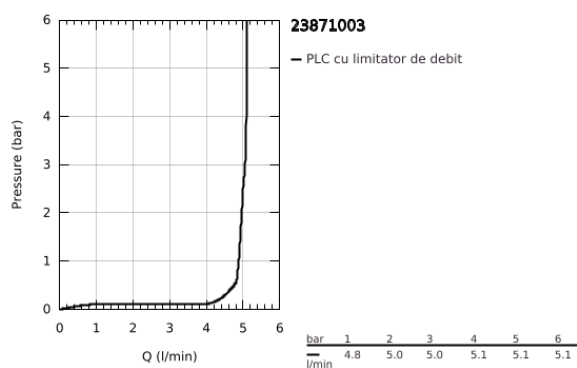

23 871 003 GROHE PLUS BATERIE LAVOAR MONOCOMANDĂ 1/2" MĂRIMEA M

DESCRIEREA PRODUSULUI

- Colour: cromat
- instalare pe o singură gaură
- mâner din metal
- cartuş ceramic de 28 mm cu GROHE SilkMove
- cu limitator de temperatură
- suprafață GROHE LongLife
- GROHE EcoJoy tehnologie pentru reducerea consumului de apă
- maximum flow rate (at 3 bar): 5 l/min
- aerator cu tehnologie SpeedClean
- aerator reglabil GROHE AquaGuide
- sistem rapid de instalare
- pipă pivotantă cu andocare rapidă
- unghi de rotire de 90°
- set evacuare cu tijă
- racorduri flexibile de conectare la apă

23 871 003 GROHE PLUS BATERIE LAVOAR MONOCOMANDĂ 1/2" MĂRIMEA M

PIESE DE SCHIMB , august 2018 – now

- 1: Cartuș (Spare part-nr. 46963000)
- 2: Aerator (Spare part-nr. 48449000)
- 3: Tijă verticală (Spare part-nr. 46739000)
- 4: Ansamblu de fixare a tijei nefiletate (Spare part-nr. 48384000)
- 5: Set de scurgere 1 1/4" (Spare part-nr. 28910000)
- 5.1: Fișă de conectare (Spare part-nr. 07182000)
- 5.2: Tijă cu bilă (Spare part-nr. 07052000)
- 6: Tijă cu bilă (Spare part-nr. 07341000)*
- * Optional accessories