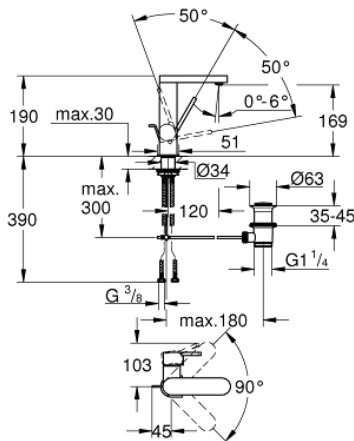

## 23 871 AL3 GROHE PLUS BATERIE LAVOAR MONOCOMANDĂ 1/2" MĂRIMEA M

### DESCRIEREA PRODUSULUI

- Colour: brushed hard graphite
- instalare pe o singură gaură
- mâner din metal
- cartuş ceramic de 28 mm cu GROHE SilkMove
- cu limitator de temperatură
- finisaj GROHE LongLife
- GROHE EcoJoy tehnologie pentru reducerea consumului de apă
- maximum flow rate (at 3 bar): 5 l/min
- aerator cu tehnologie SpeedClean
- aerator reglabil GROHE AquaGuide
- sistem rapid de instalare
- pipă pivotantă cu andocare rapidă
- unghi de rotire de 90°
- set evacuare cu tijă
- racorduri flexibile de conectare la apă

### PIESE DE SCHIMB , martie 2019 – now

- 1: Cartuș (Spare part-nr. 46963000)
  - 2: Aerator (Spare part-nr. 48449000)
  - 3: Tijă verticală (Spare part-nr. 46739AL0)
  - 4: Ansamblu de fixare a tijei nefiletate (Spare part-nr. 48384000)
  - 5: Set de scurgere 1 1/4" (Spare part-nr. 28910AL0)
  - 5.1: Fișa de conectare (Spare part-nr. 07182AL0)
  - 5.2: Tijă cu bilă (Spare part-nr. 07052000)
  - 6: Tijă cu bilă (Spare part-nr. 07341000)\*
- \* Optional accessories