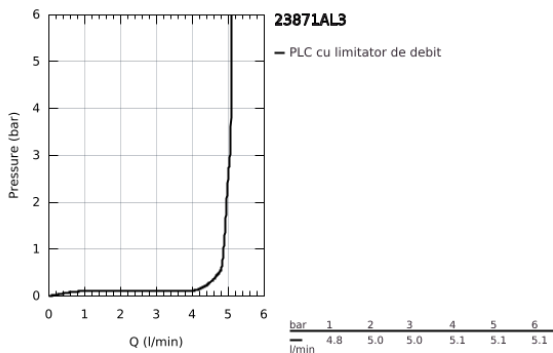

## 23 871 AL3 GROHE PLUS BATERIE LAVOAR MONOCOMANDĂ 1/2" MĂRIMEA M

### DESCRIEREA PRODUSULUI

- Colour: brushed hard graphite
- instalare pe o singură gaură
- mâner din metal
- cartuş ceramic de 28 mm cu GROHE SilkMove
- cu limitator de temperatură
- finisaj GROHE LongLife
- GROHE EcoJoy tehnologie pentru reducerea consumului de apă
- maximum flow rate (at 3 bar): 5 l/min
- aerator cu tehnologie SpeedClean
- aerator reglabil GROHE AquaGuide
- sistem rapid de instalare
- pipă pivotantă cu andocare rapidă
- unghi de rotire de 90°
- set evacuare cu tijă
- racorduri flexibile de conectare la apă