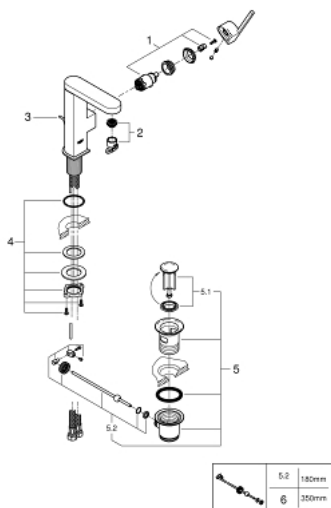

## 23 871 AL3 GROHE PLUS BATERIE LAVOAR MONOCOMANDĂ 1/2" MĂRIMEA M

### DESCRIEREA PRODUSULUI

- Colour: brushed hard graphite
- instalare pe o singură gaură
- mâner din metal
- cartuş ceramic de 28 mm cu GROHE SilkMove
- cu limitator de temperatură
- finisaj GROHE LongLife
- GROHE EcoJoy tehnologie pentru reducerea consumului de apă
- maximum flow rate (at 3 bar): 5 l/min
- aerator cu tehnologie SpeedClean
- aerator reglabil GROHE AquaGuide
- sistem rapid de instalare
- pipă pivotantă cu andocare rapidă
- unghi de rotire de 90°
- set evacuare cu tijă
- racorduri flexibile de conectare la apă

### PIESE DE SCHIMB , martie 2019 – now

- 1: Cartuș (Spare part-nr. 46963000)
  - 2: Aerator (Spare part-nr. 48449000)
  - 3: Tijă verticală (Spare part-nr. 46739AL0)
  - 4: Ansamblu de fixare a tijei nefiletate (Spare part-nr. 48384000)
  - 5: Set de scurgere 1 1/4" (Spare part-nr. 28910AL0)
  - 5.1: Fișa de conectare (Spare part-nr. 07182AL0)
  - 5.2: Tijă cu bilă (Spare part-nr. 07052000)
  - 6: Tijă cu bilă (Spare part-nr. 07341000)\*
- \* Optional accessories