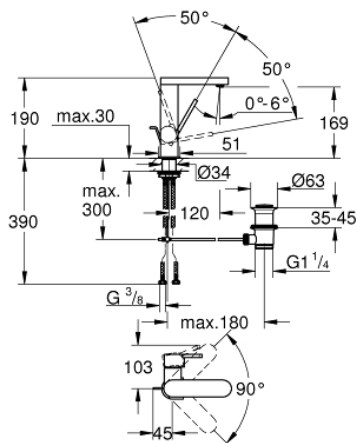

23 871 DC3 GROHE PLUS BATERIE LAVOAR MONOCOMANDĂ 1/2" MĂRIMEA M

DESCRIEREA PRODUSULUI

- Colour: supersteel
- instalare pe o singură gaură
- mâner din metal
- cartuş ceramic de 28 mm cu GROHE SilkMove
- cu limitator de temperatură
- finisaj GROHE LongLife
- GROHE EcoJoy tehnologie pentru reducerea consumului de apă
- maximum flow rate (at 3 bar): 5 l/min
- aerator cu tehnologie SpeedClean
- aerator reglabil GROHE AquaGuide
- sistem rapid de instalare
- pipă pivotantă cu andocare rapidă
- unghi de rotire de 90°
- set evacuare cu tijă
- racorduri flexibile de conectare la apă

23 871 DC3 GROHE PLUS BATERIE LAVOAR MONOCOMANDĂ 1/2" MĂRIMEA M

PIESE DE SCHIMB , ianuarie 2019 – now

- 1: Cartuş (Spare part-nr. 46963000)
 - 2: Aerator (Spare part-nr. 48449000)
 - 3: Tijă verticală (Spare part-nr. 46739EN0)
 - 4: Ansamblu de fixare a tijei nefiletate (Spare part-nr. 48384000)
 - 5: Set de scurgere 1 1/4" (Spare part-nr. 28910DC0)
 - 5.1: Fişa de conectare (Spare part-nr. 07182DC0)
 - 5.2: Tijă cu bilă (Spare part-nr. 07052000)
 - 6: Tijă cu bilă (Spare part-nr. 07341000)*
- * Optional accessories