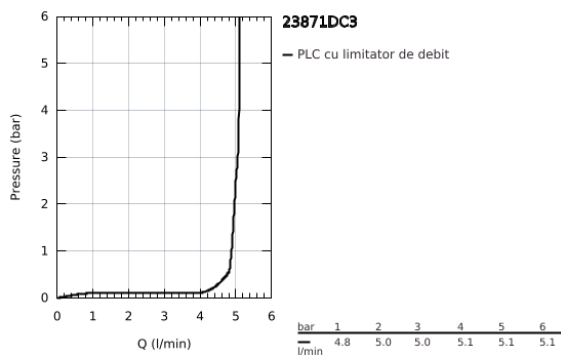

23 871 DC3 GROHE PLUS BATERIE LAVOAR MONOCOMANDĂ 1/2" MĂRIMEA M

DESCRIEREA PRODUSULUI

- Colour: supersteel
- instalare pe o singură gaură
- mâner din metal
- cartuş ceramic de 28 mm cu GROHE SilkMove
- cu limitator de temperatură
- finisaj GROHE LongLife
- GROHE EcoJoy tehnologie pentru reducerea consumului de apă
- maximum flow rate (at 3 bar): 5 l/min
- aerator cu tehnologie SpeedClean
- aerator reglabil GROHE AquaGuide
- sistem rapid de instalare
- pipă pivotantă cu andocare rapidă
- unghi de rotire de 90°
- set evacuare cu tijă
- racorduri flexibile de conectare la apă

23 871 DC3 GROHE PLUS BATERIE LAVOAR MONOCOMANDĂ 1/2" MĂRIMEA M

PIESE DE SCHIMB , ianuarie 2019 – now

- 1: Cartuş (Spare part-nr. 46963000)
 - 2: Aerator (Spare part-nr. 48449000)
 - 3: Tijă verticală (Spare part-nr. 46739EN0)
 - 4: Ansamblu de fixare a tijei nefiletate (Spare part-nr. 48384000)
 - 5: Set de scurgere 1 1/4" (Spare part-nr. 28910DC0)
 - 5.1: Fişa de conectare (Spare part-nr. 07182DC0)
 - 5.2: Tijă cu bilă (Spare part-nr. 07052000)
 - 6: Tijă cu bilă (Spare part-nr. 07341000)*
- * Optional accessories