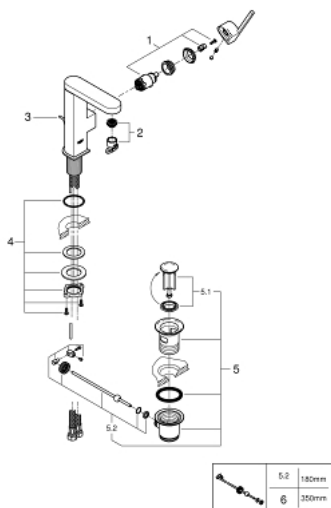

23 871 DC3 GROHE PLUS BATERIE LAVOAR MONOCOMANDĂ 1/2" MĂRIMEA M

DESCRIEREA PRODUSULUI

- Colour: supersteel
- instalare pe o singură gaură
- mâner din metal
- cartuş ceramic de 28 mm cu GROHE SilkMove
- cu limitator de temperatură
- finisaj GROHE LongLife
- GROHE EcoJoy tehnologie pentru reducerea consumului de apă
- maximum flow rate (at 3 bar): 5 l/min
- aerator cu tehnologie SpeedClean
- aerator reglabil GROHE AquaGuide
- sistem rapid de instalare
- pipă pivotantă cu andocare rapidă
- unghi de rotire de 90°
- set evacuare cu tijă
- racorduri flexibile de conectare la apă

23 871 DC3 GROHE PLUS BATERIE LAVOAR MONOCOMANDĂ 1/2" MĂRIMEA M

PIESE DE SCHIMB , ianuarie 2019 – now

- 1: Cartuş (Spare part-nr. 46963000)
 - 2: Aerator (Spare part-nr. 48449000)
 - 3: Tijă verticală (Spare part-nr. 46739EN0)
 - 4: Ansamblu de fixare a tijei nefiletate (Spare part-nr. 48384000)
 - 5: Set de scurgere 1 1/4" (Spare part-nr. 28910DC0)
 - 5.1: Fişa de conectare (Spare part-nr. 07182DC0)
 - 5.2: Tijă cu bilă (Spare part-nr. 07052000)
 - 6: Tijă cu bilă (Spare part-nr. 07341000)*
- * Optional accessories