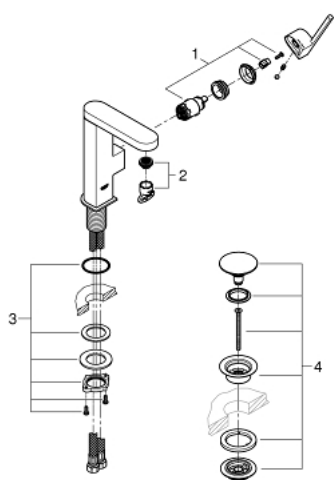

## 23 872 003 GROHE PLUS BATERIE LAVOAR MONOCOMANDĂ 1/2" MĂRIMEA M

### DESCRIEREA PRODUSULUI

- Colour: cromat
- instalare pe o singură gaură
- mâner din metal
- cartuş ceramic de 28 mm cu GROHE SilkMove
- cu limitator de temperatură
- suprafață GROHE LongLife
- GROHE EcoJoy tehnologie pentru reducerea consumului de apă
- maximum flow rate (at 3 bar): 5 l/min
- aerator cu tehnologie SpeedClean
- aerator reglabil GROHE AquaGuide
- sistem rapid de instalare
- pipă pivotantă cu andocare rapidă
- unghi de rotire de 90°
- corp fără perforație pentru tijă, cu set de evacuare push-open 1 1/4"
- racorduri flexibile de conectare la apă

23 872 003 **GROHE PLUS BATERIE LAVOAR MONOCOMANDĂ 1/2"**  
**MĂRIMEA M**

**PIESE DE SCHIMB** , august 2018 – now

- 1: Cartuş (Spare part-nr. 46963000)
- 2: Aerator (Spare part-nr. 48449000)
- 3: Ansamblu de fixare a tije nefiletate (Spare part-nr. 48384000)
- 4: Garnitură de evacuare (Spare part-nr. 65807000)