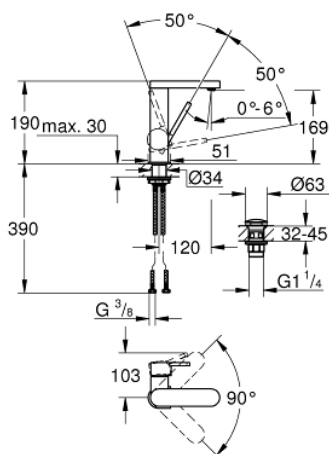

## 23 872 003 GROHE PLUS BATERIE LAVOAR MONOCOMANDĂ 1/2" MĂRIMEA M

### DESCRIEREA PRODUSULUI

- Colour: cromat
- instalare pe o singură gaură
- mâner din metal
- cartuş ceramic de 28 mm cu GROHE SilkMove
- cu limitator de temperatură
- suprafață GROHE LongLife
- GROHE EcoJoy tehnologie pentru reducerea consumului de apă
- maximum flow rate (at 3 bar): 5 l/min
- aerator cu tehnologie SpeedClean
- aerator reglabil GROHE AquaGuide
- sistem rapid de instalare
- pipă pivotantă cu andocare rapidă
- unghi de rotire de 90°
- corp fără perforație pentru tijă, cu set de evacuare push-open 1 1/4"
- racorduri flexibile de conectare la apă

23 872 003 **GROHE PLUS BATERIE LAVOAR MONOCOMANDĂ 1/2"**  
**MĂRIMEA M**

**PIESE DE SCHIMB** , august 2018 – now

- 1: Cartuş (Spare part-nr. 46963000)
- 2: Aerator (Spare part-nr. 48449000)
- 3: Ansamblu de fixare a tije nefiletate (Spare part-nr. 48384000)
- 4: Garnitură de evacuare (Spare part-nr. 65807000)