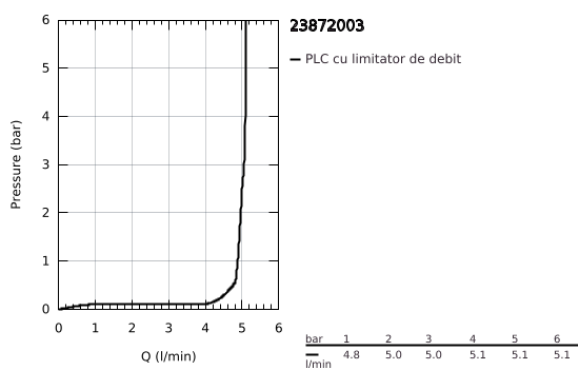

## 23 872 003 GROHE PLUS BATERIE LAVOAR MONOCOMANDĂ 1/2" MĂRIMEA M

### DESCRIEREA PRODUSULUI

- Colour: cromat
- instalare pe o singură gaură
- mâner din metal
- cartuş ceramic de 28 mm cu GROHE SilkMove
- cu limitator de temperatură
- suprafață GROHE LongLife
- GROHE EcoJoy tehnologie pentru reducerea consumului de apă
- maximum flow rate (at 3 bar): 5 l/min
- aerator cu tehnologie SpeedClean
- aerator reglabil GROHE AquaGuide
- sistem rapid de instalare
- pipă pivotantă cu andocare rapidă
- unghi de rotire de 90°
- corp fără perforație pentru tijă, cu set de evacuare push-open 1 1/4"
- racorduri flexibile de conectare la apă