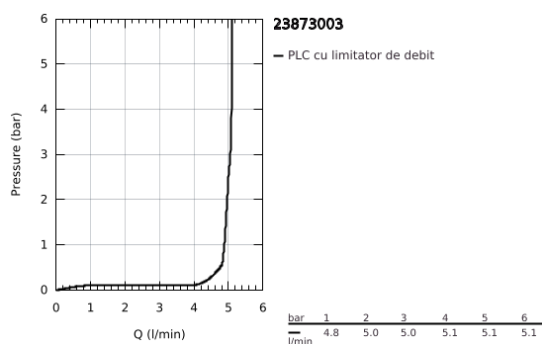

23 873 003 GROHE PLUS BATERIE LAVOAR MONOCOMANDĂ 1/2" MĂRIMEA L

DESCRIEREA PRODUSULUI

- Colour: cromat
- instalare pe o singură gaură
- mâner din metal
- cartuş ceramic de 28 mm cu GROHE SilkMove
- cu limitator de temperatură
- suprafață GROHE LongLife
- GROHE EcoJoy tehnologie pentru reducerea consumului de apă
- maximum flow rate (at 3 bar): 5 l/min
- aerator cu tehnologie SpeedClean
- aerator reglabil GROHE AquaGuide
- sistem rapid de instalare
- pipă pivotantă cu andocare rapidă
- unghi de rotire de 90°
- corp fără perforație pentru tijă, cu set de evacuare push-open 1 1/4"
- racorduri flexibile de conectare la apă

23 873 003 **GROHE PLUS BATERIE LAVOAR MONOCOMANDĂ 1/2"**
MĂRIMEA L

PIESE DE SCHIMB , august 2018 – now

- 1: Cartuș (Spare part-nr. 46963000)
- 2: Aerator (Spare part-nr. 48449000)
- 3: Ansamblu de fixare a tijei nefiletate (Spare part-nr. 48384000)
- 4: Garnitură de evacuare (Spare part-nr. 65807000)