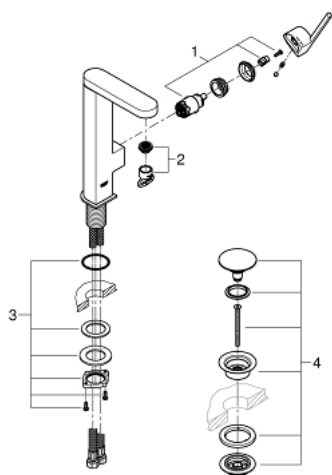

23 873 003 GROHE PLUS BATERIE LAVOAR MONOCOMANDĂ 1/2" MĂRIMEA L

DESCRIEREA PRODUSULUI

- Colour: cromat
- instalare pe o singură gaură
- mâner din metal
- cartuş ceramic de 28 mm cu GROHE SilkMove
- cu limitator de temperatură
- suprafață GROHE LongLife
- GROHE EcoJoy tehnologie pentru reducerea consumului de apă
- maximum flow rate (at 3 bar): 5 l/min
- aerator cu tehnologie SpeedClean
- aerator reglabil GROHE AquaGuide
- sistem rapid de instalare
- pipă pivotantă cu andocare rapidă
- unghi de rotire de 90°
- corp fără perforație pentru tijă, cu set de evacuare push-open 1 1/4"
- racorduri flexibile de conectare la apă

23 873 003 **GROHE PLUS BATERIE LAVOAR MONOCOMANDĂ 1/2"**
MĂRIMEA L

PIESE DE SCHIMB , august 2018 – now

- 1: Cartuș (Spare part-nr. 46963000)
- 2: Aerator (Spare part-nr. 48449000)
- 3: Ansamblu de fixare a tijei nefiletate (Spare part-nr. 48384000)
- 4: Garnitură de evacuare (Spare part-nr. 65807000)