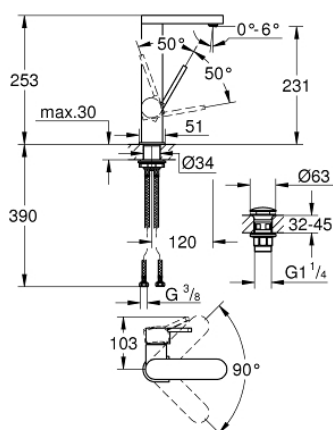

23 873 003 GROHE PLUS BATERIE LAVOAR MONOCOMANDĂ 1/2" MĂRIMEA L

DESCRIEREA PRODUSULUI

- Colour: cromat
- instalare pe o singură gaură
- mâner din metal
- cartuş ceramic de 28 mm cu GROHE SilkMove
- cu limitator de temperatură
- suprafață GROHE LongLife
- GROHE EcoJoy tehnologie pentru reducerea consumului de apă
- maximum flow rate (at 3 bar): 5 l/min
- aerator cu tehnologie SpeedClean
- aerator reglabil GROHE AquaGuide
- sistem rapid de instalare
- pipă pivotantă cu andocare rapidă
- unghi de rotire de 90°
- corp fără perforație pentru tijă, cu set de evacuare push-open 1 1/4"
- racorduri flexibile de conectare la apă

23 873 003 **GROHE PLUS BATERIE LAVOAR MONOCOMANDĂ 1/2"**
MĂRIMEA L

PIESE DE SCHIMB , august 2018 – now

- 1: Cartuș (Spare part-nr. 46963000)
- 2: Aerator (Spare part-nr. 48449000)
- 3: Ansamblu de fixare a tijei nefiletate (Spare part-nr. 48384000)
- 4: Garnitură de evacuare (Spare part-nr. 65807000)