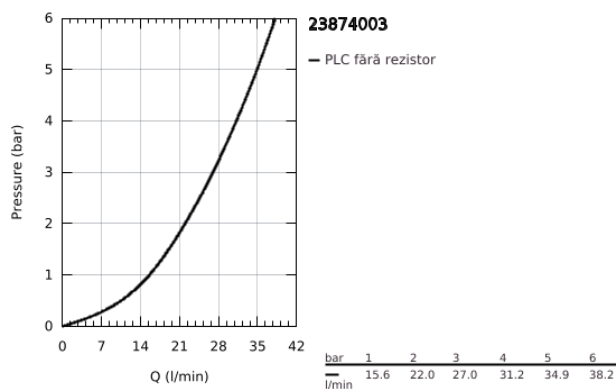

## 23 874 003 GROHE PLUS BATERIE DUȘ MONOCOMANDĂ 1/2"

### DESCRIEREA PRODUSULUI

- Colour: cromat
- montare pe perete
- mâner din metal
- cartuș ceramic de 35 mm cu GROHE SilkMove
- cu limitator de temperatură
- suprafață GROHE LongLife
- limitator de debit reglabil
- scurgere duș 1/2"
- valvă sens-unic integrată
- without straight unions
- distanță între axe 153 mm
- protecție împotriva refluxului