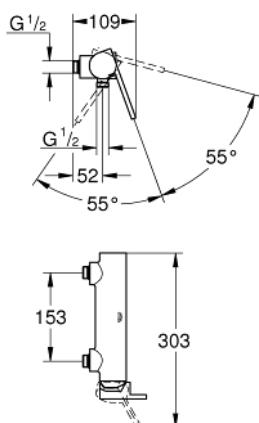

## 23 874 003 GROHE PLUS BATERIE DUȘ MONOCOMANDĂ 1/2"

### DESCRIEREA PRODUSULUI

- Colour: cromat
- montare pe perete
- mâner din metal
- cartuș ceramic de 35 mm cu GROHE SilkMove
- cu limitator de temperatură
- suprafață GROHE LongLife
- limitator de debit reglabil
- scurgere duș 1/2"
- valvă sens-unic integrată
- without straight unions
- distanță între axe 153 mm
- protecție împotriva refluxului

## 23 874 003 GROHE PLUS BATERIE DUȘ MONOCOMANDĂ 1/2"

**PIESE DE SCHIMB** , august 2018 – now

1: Braț (Spare part-nr. 48450000)

2: Cartuș (Spare part-nr. 46374000)

3: Ventil de reținere (Spare part-nr. 08565000)

4: Fibra de etanșare cu diametrul de Ø18,5 x Ø12 x 2 (Spare part-nr. 0138900M)

5: Racord direct, blocabil (Spare part-nr. 12064000)\*

6: Cheie tubulară (Spare part-nr. 19332000)\*

\* Optional accessories