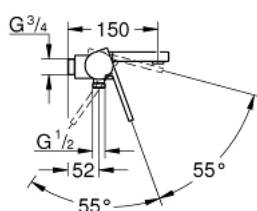

23 875 003 GROHE PLUS BATERIE CADĂ MONOCOMANDĂ ¾"

DESCRIEREA PRODUSULUI

- Colour: cromat
- montare pe perete
- mâner din metal
- cartuş ceramic de 35 mm cu GROHE SilkMove
- cu limitator de temperatură
- suprafață GROHE LongLife
- limitator de debit reglabil
- divertor cu revenire automată: cadă/duș
- aerator laminar
- scurgere duș 1/2"
- valvă sens-unic integrată
- without straight unions
- distanță între axe 153 mm
- protecție împotriva refluxului

23 875 003 GROHE PLUS BATERIE CADĂ MONOCOMANDĂ 3/4"

PIESE DE SCHIMB , august 2018 – now

- 1: Braț (Spare part-nr. 48450000)
- 2: Cartuș (Spare part-nr. 46374000)
- 3: Comutator (Spare part-nr. 48451000)
- 4: Aerator (Spare part-nr. 48009000)
- 5: Ventil de reținere (Spare part-nr. 08565000)
- 6: Fibră de etanșare cu diametrul de Ø18,5 x Ø12 x 2 (Spare part-nr. 0138900M)
- 7: Racord direct, blocabil (Spare part-nr. 12065000)*
- 8: Cheie tubulară (Spare part-nr. 19332000)*