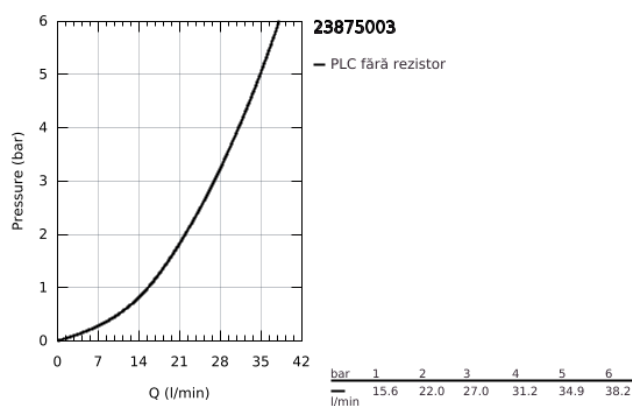

23 875 003 GROHE PLUS BATERIE CADĂ MONOCOMANDĂ ¾"

DESCRIEREA PRODUSULUI

- Colour: cromat
- montare pe perete
- mâner din metal
- cartuş ceramic de 35 mm cu GROHE SilkMove
- cu limitator de temperatură
- suprafață GROHE LongLife
- limitator de debit reglabil
- divertor cu revenire automată: cadă/duș
- aerator laminar
- scurgere duș 1/2"
- valvă sens-unic integrată
- without straight unions
- distanță între axe 153 mm
- protecție împotriva refluxului

23 875 003 GROHE PLUS BATERIE CADĂ MONOCOMANDĂ 3/4"

PIESE DE SCHIMB , august 2018 – now

- 1: Braț (Spare part-nr. 48450000)
- 2: Cartuș (Spare part-nr. 46374000)
- 3: Comutator (Spare part-nr. 48451000)
- 4: Aerator (Spare part-nr. 48009000)
- 5: Ventil de reținere (Spare part-nr. 08565000)
- 6: Fibră de etanșare cu diametrul de Ø18,5 x Ø12 x 2 (Spare part-nr. 0138900M)
- 7: Racord direct, blocabil (Spare part-nr. 12065000)*
- 8: Cheie tubulară (Spare part-nr. 19332000)*