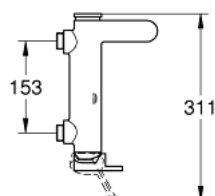

23 875 003 GROHE PLUS BATERIE CADĂ MONOCOMANDĂ ¾"

DESCRIEREA PRODUSULUI

- Colour: cromat
- montare pe perete
- mâner din metal
- cartuş ceramic de 35 mm cu GROHE SilkMove
- cu limitator de temperatură
- suprafață GROHE LongLife
- limitator de debit reglabil
- divertor cu revenire automată: cadă/duș
- aerator laminar
- scurgere duș 1/2"
- valvă sens-unic integrată
- without straight unions
- distanță între axe 153 mm
- protecție împotriva refluxului

23 875 003 GROHE PLUS BATERIE CADĂ MONOCOMANDĂ 3/4"

PIESE DE SCHIMB , august 2018 – now

- 1: Braț (Spare part-nr. 48450000)
- 2: Cartuș (Spare part-nr. 46374000)
- 3: Comutator (Spare part-nr. 48451000)
- 4: Aerator (Spare part-nr. 48009000)
- 5: Ventil de reținere (Spare part-nr. 08565000)
- 6: Fibră de etanșare cu diametrul de Ø18,5 x Ø12 x 2 (Spare part-nr. 0138900M)
- 7: Racord direct, blocabil (Spare part-nr. 12065000)*
- 8: Cheie tubulară (Spare part-nr. 19332000)*