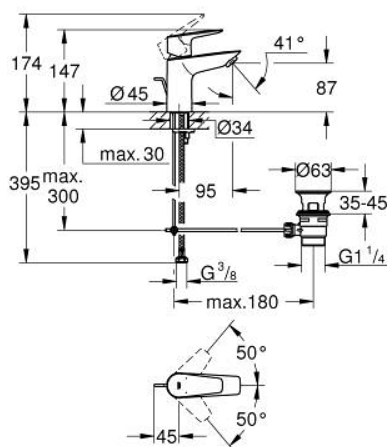

23 894 001 BAUEDGE BATERIE LAVOAR MONOCOMANDĂ 1/2" MĂRIMEA S

DESCRIEREA PRODUSULUI

- Colour: cromat
- instalare pe o singură gaură
- mâner din metal
- cartuş ceramic de 28 mm GROHE SmoothControl
- cu limitator de temperatură
- suprafață GROHE LongLife
- Low Flow Rate for exceptional efficiency
- maximum flow rate (at 3 bar): 3.5 l/min
- conducte de apă izolate - fără plumb și nichel
- sistem rapid de instalare
- set evacuare cu tijă plastică 1 1/4"
- racorduri flexibile de conectare la apă
- professional edition

23 894 001 BAUEDGE BATERIE LAVOAR MONOCOMANDĂ 1/2" & QUOT; MĂRIMEA S

PIESE DE SCHIMB , septembrie 2018 – now

- 1: Cartuş (Spare part-nr. 48533000)
- 2: Aerator (Spare part-nr. 42604000)
- 3: Tijă verticală (Spare part-nr. 46739000)
- 4: Ansamblu de fixare a tijeii nefiletate (Spare part-nr. 46249000)
- 5: Set de scurgere 1 1/4" (Spare part-nr. 28910000)
- 5.1: Fişa de conectare (Spare part-nr. 07182000)
- 5.2: Tijă cu bilă (Spare part-nr. 07052000)
- 6: Tijă cu bilă (Spare part-nr. 07341000)*
- 7: Cheie pentru montare (Spare part-nr. 19017000)*