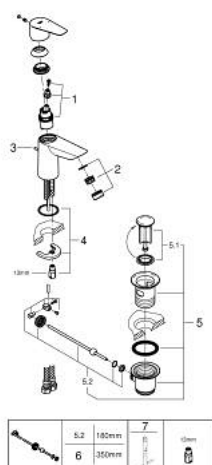

23 894 001 BAUEDGE BATERIE LAVOAR MONOCOMANDĂ 1/2" MĂRIMEA S

DESCRIEREA PRODUSULUI

- Colour: cromat
- instalare pe o singură gaură
- mâner din metal
- cartuş ceramic de 28 mm GROHE SmoothControl
- cu limitator de temperatură
- suprafață GROHE LongLife
- Low Flow Rate for exceptional efficiency
- maximum flow rate (at 3 bar): 3.5 l/min
- conducte de apă izolate - fără plumb și nichel
- sistem rapid de instalare
- set evacuare cu tijă plastică 1 1/4"
- racorduri flexibile de conectare la apă
- professional edition

23 894 001 BAUEDGE BATERIE LAVOAR MONOCOMANDĂ 1/2" & QUOT; MĂRIMEA S

PIESE DE SCHIMB , septembrie 2018 – now

- 1: Cartuş (Spare part-nr. 48533000)
- 2: Aerator (Spare part-nr. 42604000)
- 3: Tijă verticală (Spare part-nr. 46739000)
- 4: Ansamblu de fixare a tijeii nefiletate (Spare part-nr. 46249000)
- 5: Set de scurgere 1 1/4" (Spare part-nr. 28910000)
- 5.1: Fişa de conectare (Spare part-nr. 07182000)
- 5.2: Tijă cu bilă (Spare part-nr. 07052000)
- 6: Tijă cu bilă (Spare part-nr. 07341000)*
- 7: Cheie pentru montare (Spare part-nr. 19017000)*