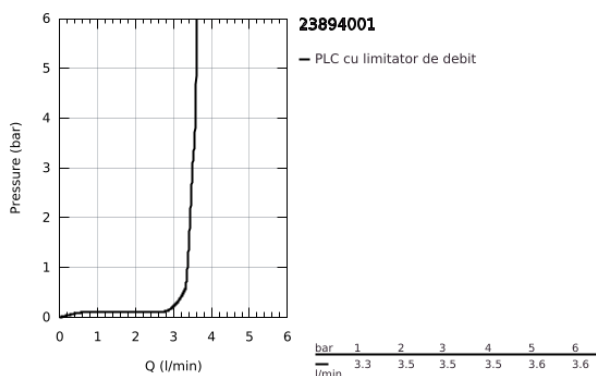

23 894 001 BAUEDGE BATERIE LAVOAR MONOCOMANDĂ 1/2" MĂRIMEA S

DESCRIEREA PRODUSULUI

- Colour: cromat
- instalare pe o singură gaură
- mâner din metal
- cartuş ceramic de 28 mm GROHE SmoothControl
- cu limitator de temperatură
- suprafață GROHE LongLife
- Low Flow Rate for exceptional efficiency
- maximum flow rate (at 3 bar): 3.5 l/min
- conducte de apă izolate - fără plumb și nichel
- sistem rapid de instalare
- set evacuare cu tijă plastică 1 1/4"
- racorduri flexibile de conectare la apă
- professional edition

23 894 001 BAUEDGE BATERIE LAVOAR MONOCOMANDĂ 1/2" & QUOT; MĂRIMEA S

PIESE DE SCHIMB , septembrie 2018 – now

- 1: Cartuş (Spare part-nr. 48533000)
- 2: Aerator (Spare part-nr. 42604000)
- 3: Tijă verticală (Spare part-nr. 46739000)
- 4: Ansamblu de fixare a tijeii nefiletate (Spare part-nr. 46249000)
- 5: Set de scurgere 1 1/4" (Spare part-nr. 28910000)
- 5.1: Fişa de conectare (Spare part-nr. 07182000)
- 5.2: Tijă cu bilă (Spare part-nr. 07052000)
- 6: Tijă cu bilă (Spare part-nr. 07341000)*
- 7: Cheie pentru montare (Spare part-nr. 19017000)*