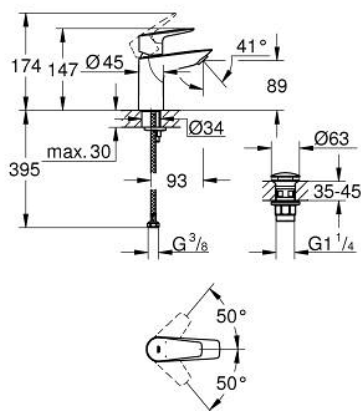

## 23 895 001 BAUEDGE BATERIE LAVOAR MONOCOMANDĂ 1/2" &quot; MĂRIMEA S

### DESCRIEREA PRODUSULUI

- Colour: cromat
- instalare pe o singură gaură
- mâner din metal
- cartuş ceramic de 28 mm GROHE SmoothControl
- cu limitator de temperatură
- suprafață GROHE LongLife
- conducte de apă izolate - fără plumb și nichel
- GROHE EcoJoy tehnologie pentru reducerea consumului de apă
- maximum flow rate (at 3 bar): 5 l/min
- sistem rapid de instalare
- smooth body with plastic push open waste set 1 1/4"
- racorduri flexibile de conectare la apă
- professional edition

23 895 001 **BAUEDGE BATERIE LAVOAR MONOCOMANDĂ 1/2" MĂRIMEA S**

**PIESE DE SCHIMB** , septembrie 2018 – now

- 1: Cartuş (Spare part-nr. 48518000)
  - 2: Aerator (Spare part-nr. 48159000)
  - 3: Ansamblu de fixare a tijei nefiletate (Spare part-nr. 46249000)
  - 4: Waste set with push-open plug (Spare part-nr. 65807000)
  - 5: Cheie pentru montare (Spare part-nr. 19017000)\*
- \* Optional accessories