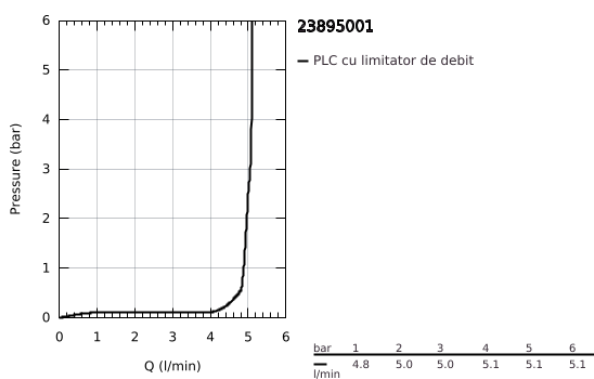

## 23 895 001 BAUEDGE BATERIE LAVOAR MONOCOMANDĂ 1/2" &quot; MĂRIMEA S

### DESCRIEREA PRODUSULUI

- Colour: cromat
- instalare pe o singură gaură
- mâner din metal
- cartuş ceramic de 28 mm GROHE SmoothControl
- cu limitator de temperatură
- suprafață GROHE LongLife
- conducte de apă izolate - fără plumb și nichel
- GROHE EcoJoy tehnologie pentru reducerea consumului de apă
- maximum flow rate (at 3 bar): 5 l/min
- sistem rapid de instalare
- smooth body with plastic push open waste set 1 1/4"
- racorduri flexibile de conectare la apă
- professional edition