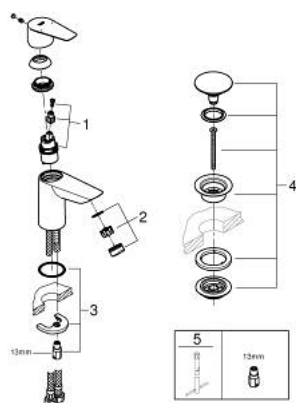

## 23 895 001 BAUEDGE BATERIE LAVOAR MONOCOMANDĂ 1/2" &quot; MĂRIMEA S

### DESCRIEREA PRODUSULUI

- Colour: cromat
- instalare pe o singură gaură
- mâner din metal
- cartuş ceramic de 28 mm GROHE SmoothControl
- cu limitator de temperatură
- suprafață GROHE LongLife
- conducte de apă izolate - fără plumb și nichel
- GROHE EcoJoy tehnologie pentru reducerea consumului de apă
- maximum flow rate (at 3 bar): 5 l/min
- sistem rapid de instalare
- smooth body with plastic push open waste set 1 1/4"
- racorduri flexibile de conectare la apă
- professional edition

23 895 001 **BAUEDGE BATERIE LAVOAR MONOCOMANDĂ 1/2" MĂRIMEA S**

**PIESE DE SCHIMB** , septembrie 2018 – now

- 1: Cartuş (Spare part-nr. 48518000)
  - 2: Aerator (Spare part-nr. 48159000)
  - 3: Ansamblu de fixare a tijei nefiletate (Spare part-nr. 46249000)
  - 4: Waste set with push-open plug (Spare part-nr. 65807000)
  - 5: Cheie pentru montare (Spare part-nr. 19017000)\*
- \* Optional accessories