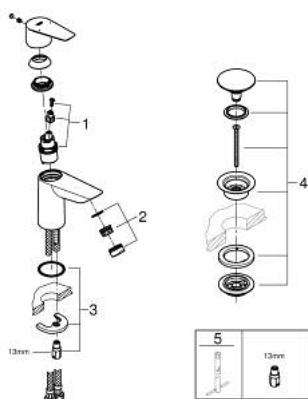

23 896 001 BAUEGE BATERIE LAVOAR MONOCOMANDĂ 1/2" MĂRIMEA S

DESCRIEREA PRODUSULUI

- Colour: cromat
- instalare pe o singură gaură
- mâner din metal
- cartuş ceramic de 28 mm GROHE SmoothControl
- cu limitator de temperatură
- suprafață GROHE LongLife
- maximum flow rate (at 3 bar): 3.5 l/min
- Low Flow Rate for exceptional efficiency
- conducte de apă izolate - fără plumb și nichel
- sistem rapid de instalare
- smooth body with plastic push open waste set 1 1/4"
- racorduri flexibile de conectare la apă
- professional edition

23 896 001 **BAUEDGE BATERIE LAVOAR MONOCOMANDĂ 1/2" ;
MĂRIMEA S**

PIESE DE SCHIMB , septembrie 2018 – now

- 1: Cartuș (Spare part-nr. 48533000)
 - 2: Aerator (Spare part-nr. 42604000)
 - 3: Ansamblu de fixare a tijei nefiletate (Spare part-nr. 46249000)
 - 4: Garnitură de evacuare (Spare part-nr. 65807000)
 - 5: Cheie pentru montare (Spare part-nr. 19017000)*
- * Optional accessories