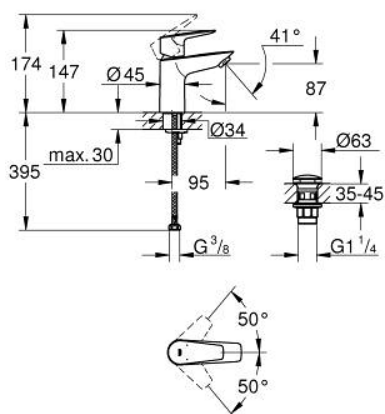

23 896 001 BAUEGE BATERIE LAVOAR MONOCOMANDĂ 1/2" MĂRIMEA S

DESCRIEREA PRODUSULUI

- Colour: cromat
- instalare pe o singură gaură
- mâner din metal
- cartuş ceramic de 28 mm GROHE SmoothControl
- cu limitator de temperatură
- suprafață GROHE LongLife
- maximum flow rate (at 3 bar): 3.5 l/min
- Low Flow Rate for exceptional efficiency
- conducte de apă izolate - fără plumb și nichel
- sistem rapid de instalare
- smooth body with plastic push open waste set 1 1/4"
- racorduri flexibile de conectare la apă
- professional edition

23 896 001 **BAUEDGE BATERIE LAVOAR MONOCOMANDĂ 1/2" ;
MĂRIMEA S**

PIESE DE SCHIMB , septembrie 2018 – now

- 1: Cartuș (Spare part-nr. 48533000)
 - 2: Aerator (Spare part-nr. 42604000)
 - 3: Ansamblu de fixare a tijei nefiletate (Spare part-nr. 46249000)
 - 4: Garnitură de evacuare (Spare part-nr. 65807000)
 - 5: Cheie pentru montare (Spare part-nr. 19017000)*
- * Optional accessories