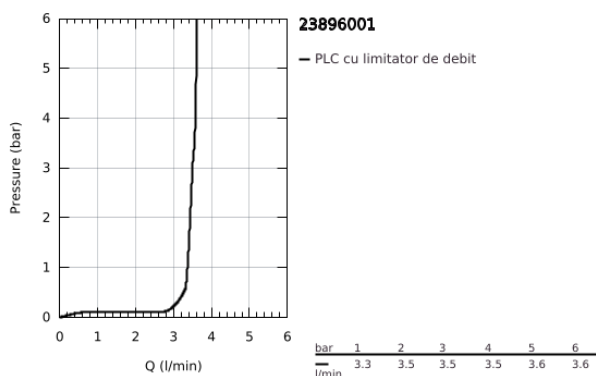

23 896 001 BAUEGE BATERIE LAVOAR MONOCOMANDĂ 1/2" MĂRIMEA S

DESCRIEREA PRODUSULUI

- Colour: cromat
- instalare pe o singură gaură
- mâner din metal
- cartuş ceramic de 28 mm GROHE SmoothControl
- cu limitator de temperatură
- suprafață GROHE LongLife
- maximum flow rate (at 3 bar): 3.5 l/min
- Low Flow Rate for exceptional efficiency
- conducte de apă izolate - fără plumb și nichel
- sistem rapid de instalare
- smooth body with plastic push open waste set 1 1/4"
- racorduri flexibile de conectare la apă
- professional edition