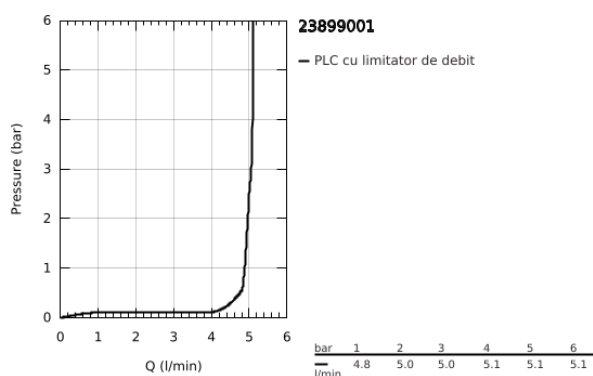

23 899 001 BAUEDGE BATERIE LAVOAR MONOCOMANDĂ 1/2" MĂRIMEA S

DESCRIEREA PRODUSULUI

- Colour: cromat
- instalare pe o singură gaură
- mâner din metal
- cartuş ceramic de 28 mm GROHE SmoothControl
- EcoMode - cold water flow in mid-lever position saves energy
- cu limitator de temperatură
- suprafață GROHE LongLife
- conducte de apă izolate - fără plumb și nichel
- GROHE EcoJoy tehnologie pentru reducerea consumului de apă
- maximum flow rate (at 3 bar): 5 l/min
- sistem rapid de instalare
- smooth body with plastic push open waste set 1 1/4"
- racorduri flexibile de conectare la apă
- professional edition

23 899 001 **BAUEDGE BATERIE LAVOAR MONOCOMANDĂ 1/2" MĂRIMEA S**

PIESE DE SCHIMB , septembrie 2018 – now

- 1: Cartuş (Spare part-nr. 48518000)
- 2: flow control (Spare part-nr. 1106370000)
- 3: Ansamblu de fixare a tijei nefiletate (Spare part-nr. 46249000)
- 4: Waste set with push-open plug (Spare part-nr. 65807000)
- 5: Cheie pentru montare (Spare part-nr. 19017000)