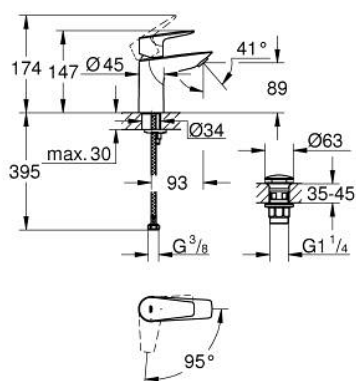

23 899 001 BAUEDGE BATERIE LAVOAR MONOCOMANDĂ 1/2" MĂRIMEA S

DESCRIEREA PRODUSULUI

- Colour: cromat
- instalare pe o singură gaură
- mâner din metal
- cartuş ceramic de 28 mm GROHE SmoothControl
- EcoMode - cold water flow in mid-lever position saves energy
- cu limitator de temperatură
- suprafață GROHE LongLife
- conducte de apă izolate - fără plumb și nichel
- GROHE EcoJoy tehnologie pentru reducerea consumului de apă
- maximum flow rate (at 3 bar): 5 l/min
- sistem rapid de instalare
- smooth body with plastic push open waste set 1 1/4"
- racorduri flexibile de conectare la apă
- professional edition

23 899 001 **BAUEDGE BATERIE LAVOAR MONOCOMANDĂ 1/2" MĂRIMEA S**

PIESE DE SCHIMB , septembrie 2018 – now

- 1: Cartuş (Spare part-nr. 48518000)
- 2: flow control (Spare part-nr. 1106370000)
- 3: Ansamblu de fixare a tijei nefiletate (Spare part-nr. 46249000)
- 4: Waste set with push-open plug (Spare part-nr. 65807000)
- 5: Cheie pentru montare (Spare part-nr. 19017000)