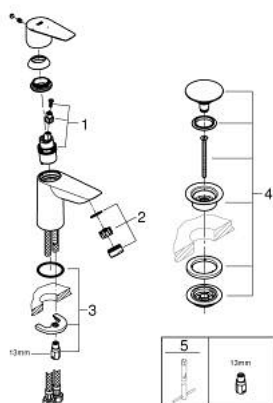

23 899 001 BAUEDGE BATERIE LAVOAR MONOCOMANDĂ 1/2" MĂRIMEA S

DESCRIEREA PRODUSULUI

- Colour: cromat
- instalare pe o singură gaură
- mâner din metal
- cartuş ceramic de 28 mm GROHE SmoothControl
- EcoMode - cold water flow in mid-lever position saves energy
- cu limitator de temperatură
- suprafață GROHE LongLife
- conducte de apă izolate - fără plumb și nichel
- GROHE EcoJoy tehnologie pentru reducerea consumului de apă
- maximum flow rate (at 3 bar): 5 l/min
- sistem rapid de instalare
- smooth body with plastic push open waste set 1 1/4"
- racorduri flexibile de conectare la apă
- professional edition

23 899 001 **BAUEDGE BATERIE LAVOAR MONOCOMANDĂ 1/2" MĂRIMEA S**

PIESE DE SCHIMB , septembrie 2018 – now

- 1: Cartuş (Spare part-nr. 48518000)
- 2: flow control (Spare part-nr. 1106370000)
- 3: Ansamblu de fixare a tijei nefiletate (Spare part-nr. 46249000)
- 4: Waste set with push-open plug (Spare part-nr. 65807000)
- 5: Cheie pentru montare (Spare part-nr. 19017000)