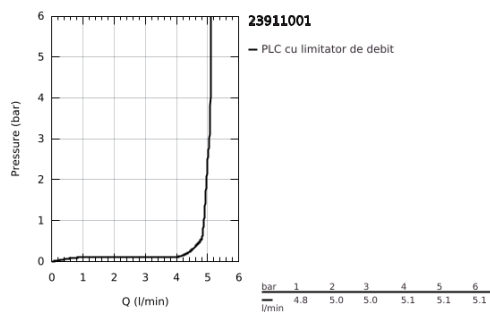

23 911 001 BAUEDGE BATERIE LAVOAR MONOCOMANDĂ 1/2" MĂRIMEA L

DESCRIEREA PRODUSULUI

- Colour: cromat
- instalare pe o singură gaură
- mâner din metal
- cartuş ceramic de 28 mm GROHE SmoothControl
- cu limitator de temperatură
- suprafață GROHE LongLife
- GROHE EcoJoy tehnologie pentru reducerea consumului de apă
- maximum flow rate (at 3 bar): 5 l/min
- sistem rapid de instalare
- pipă tubulară pivotantă
- smooth body with plastic push open waste set 1 1/4"
- racorduri flexibile de conectare la apă
- professional edition

23 911 001 **BAUEDGE BATERIE LAVOAR MONOCOMANDĂ 1/2"**
MĂRIMEA L

PIESE DE SCHIMB , septembrie 2018 – now

- 1: capac (Spare part-nr. 46581000)
 - 2: inel de fixare (Spare part-nr. 46715000)
 - 3: Cartuş (Spare part-nr. 46580000)
 - 4: Aerator (Spare part-nr. 13935000)
 - 5: inel de siguranță (Spare part-nr. 4825700M)
 - 6: Ansamblu de fixare a tijei nefiletate (Spare part-nr. 46249000)
 - 7: Garnitură de evacuare (Spare part-nr. 65807000)
 - 8: Cheie pentru montare (Spare part-nr. 19017000)*
- * Optional accessories