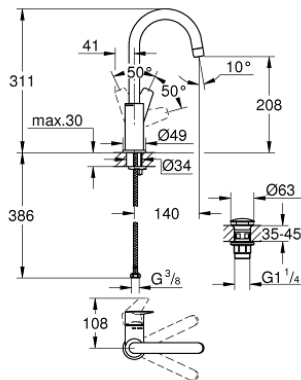

23 911 001 BAUEDGE BATERIE LAVOAR MONOCOMANDĂ 1/2" MĂRIMEA L

DESCRIEREA PRODUSULUI

- Colour: cromat
- instalare pe o singură gaură
- mâner din metal
- cartuş ceramic de 28 mm GROHE SmoothControl
- cu limitator de temperatură
- suprafață GROHE LongLife
- GROHE EcoJoy tehnologie pentru reducerea consumului de apă
- maximum flow rate (at 3 bar): 5 l/min
- sistem rapid de instalare
- pipă tubulară pivotantă
- smooth body with plastic push open waste set 1 1/4"
- racorduri flexibile de conectare la apă
- professional edition

23 911 001 **BAUEDGE BATERIE LAVOAR MONOCOMANDĂ 1/2"**
MĂRIMEA L

PIESE DE SCHIMB , septembrie 2018 – now

- 1: capac (Spare part-nr. 46581000)
 - 2: inel de fixare (Spare part-nr. 46715000)
 - 3: Cartuş (Spare part-nr. 46580000)
 - 4: Aerator (Spare part-nr. 13935000)
 - 5: inel de siguranță (Spare part-nr. 4825700M)
 - 6: Ansamblu de fixare a tijei nefiletate (Spare part-nr. 46249000)
 - 7: Garnitură de evacuare (Spare part-nr. 65807000)
 - 8: Cheie pentru montare (Spare part-nr. 19017000)*
- * Optional accessories