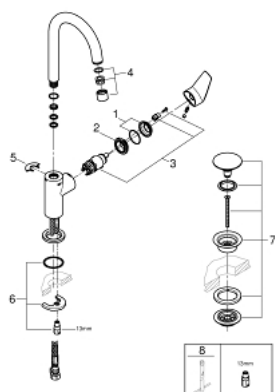

23 911 001 BAUEDGE BATERIE LAVOAR MONOCOMANDĂ 1/2" MĂRIMEA L

DESCRIEREA PRODUSULUI

- Colour: cromat
- instalare pe o singură gaură
- mâner din metal
- cartuş ceramic de 28 mm GROHE SmoothControl
- cu limitator de temperatură
- suprafață GROHE LongLife
- GROHE EcoJoy tehnologie pentru reducerea consumului de apă
- maximum flow rate (at 3 bar): 5 l/min
- sistem rapid de instalare
- pipă tubulară pivotantă
- smooth body with plastic push open waste set 1 1/4"
- racorduri flexibile de conectare la apă
- professional edition

23 911 001 **BAUEDGE BATERIE LAVOAR MONOCOMANDĂ 1/2"**
MĂRIMEA L

PIESE DE SCHIMB , septembrie 2018 – now

- 1: capac (Spare part-nr. 46581000)
 - 2: inel de fixare (Spare part-nr. 46715000)
 - 3: Cartuş (Spare part-nr. 46580000)
 - 4: Aerator (Spare part-nr. 13935000)
 - 5: inel de siguranță (Spare part-nr. 4825700M)
 - 6: Ansamblu de fixare a tijei nefiletate (Spare part-nr. 46249000)
 - 7: Garnitură de evacuare (Spare part-nr. 65807000)
 - 8: Cheie pentru montare (Spare part-nr. 19017000)*
- * Optional accessories