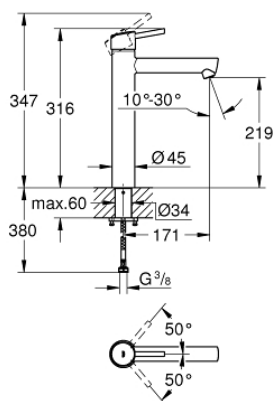

## 23.920.001 **CONCETTO BATERIE LAVOAR MONOCOMANDĂ 1/2"** **MĂRIMEA XL**

### DESCRIEREA PRODUSULUI

- Colour: cromat
- instalare pe o singură gaură
- mâner din metal
- pentru lavoare înalte
- cartuş ceramic de 28 mm cu GROHE SilkMove
- cu limitator de temperatură
- suprafață GROHE LongLife
- GROHE EcoJoy tehnologie pentru reducerea consumului de apă
- maximum flow rate (at 3 bar): 5 l/min
- aerator reglabil GROHE AquaGuide
- sistem rapid de instalare
- corp fără orificiu tijă set de evacuare
- racorduri flexibile de conectare la apă
- presiunea minimă recomandată 1.0 bar

23 920 001 **CONCETTO BATERIE LAVOAR MONOCOMANDĂ 1/2"**  
**MĂRIMEA XL**

**PIESE DE SCHIMB** , februarie 2019 – now

- 1: Braț (Spare part-nr. 46753000)
- 2: inel de fixare (Spare part-nr. 46715000)
- 3: Cartuș (Spare part-nr. 46580000)
- 4: Aerator (Spare part-nr. 48547000)
- 5: Ansamblu de fixare a tijei nefiletate (Spare part-nr. 48384000)