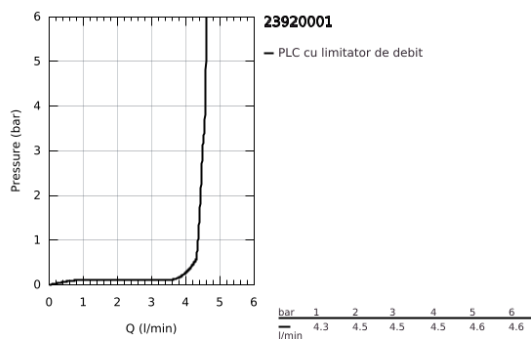

## 23.920.001 **CONCETTO BATERIE LAVOAR MONOCOMANDĂ 1/2"** **MĂRIMEA XL**

### DESCRIEREA PRODUSULUI

- Colour: cromat
- instalare pe o singură gaură
- mâner din metal
- pentru lavoare înalte
- cartuş ceramic de 28 mm cu GROHE SilkMove
- cu limitator de temperatură
- suprafață GROHE LongLife
- GROHE EcoJoy tehnologie pentru reducerea consumului de apă
- maximum flow rate (at 3 bar): 5 l/min
- aerator reglabil GROHE AquaGuide
- sistem rapid de instalare
- corp fără orificiu tijă set de evacuare
- racorduri flexibile de conectare la apă
- presiunea minimă recomandată 1.0 bar

23 920 001 **CONCETTO BATERIE LAVOAR MONOCOMANDĂ 1/2"**  
**MĂRIMEA XL**

**PIESE DE SCHIMB** , februarie 2019 – now

- 1: Braț (Spare part-nr. 46753000)
- 2: inel de fixare (Spare part-nr. 46715000)
- 3: Cartuș (Spare part-nr. 46580000)
- 4: Aerator (Spare part-nr. 48547000)
- 5: Ansamblu de fixare a tijei nefiletate (Spare part-nr. 48384000)