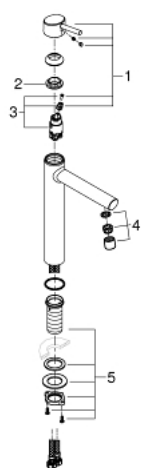

## 23.920.001 **CONCETTO BATERIE LAVOAR MONOCOMANDĂ 1/2"** **MĂRIMEA XL**

### DESCRIEREA PRODUSULUI

- Colour: cromat
- instalare pe o singură gaură
- mâner din metal
- pentru lavoare înalte
- cartuş ceramic de 28 mm cu GROHE SilkMove
- cu limitator de temperatură
- suprafață GROHE LongLife
- GROHE EcoJoy tehnologie pentru reducerea consumului de apă
- maximum flow rate (at 3 bar): 5 l/min
- aerator reglabil GROHE AquaGuide
- sistem rapid de instalare
- corp fără orificiu tijă set de evacuare
- racorduri flexibile de conectare la apă
- presiunea minimă recomandată 1.0 bar

23 920 001 **CONCETTO BATERIE LAVOAR MONOCOMANDĂ 1/2"**  
**MĂRIMEA XL**

**PIESE DE SCHIMB** , februarie 2019 – now

- 1: Braț (Spare part-nr. 46753000)
- 2: inel de fixare (Spare part-nr. 46715000)
- 3: Cartuș (Spare part-nr. 46580000)
- 4: Aerator (Spare part-nr. 48547000)
- 5: Ansamblu de fixare a tijei nefiletate (Spare part-nr. 48384000)