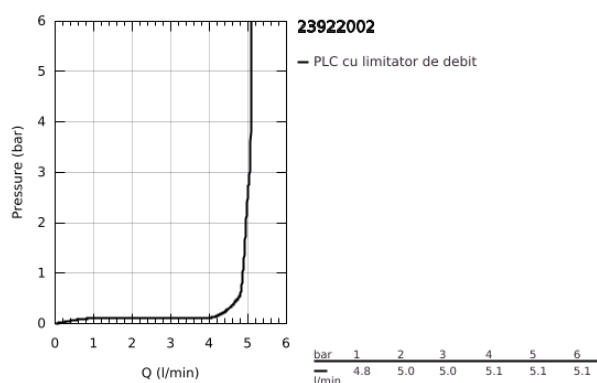

## 23.922.002 EUROSMART BATERIE LAVOAR MONOCOMANDĂ 1/2" MĂRIMEA S

### DESCRIEREA PRODUSULUI

- Colour: cromat
- instalare pe o singură gaură
- mâner din metal
- cartuş ceramic de 35 mm cu GROHE SilkMove
- limitator de debit reglabil
- limitator temperatură
- suprafață GROHE LongLife
- GROHE EcoJoy tehnologie pentru reducerea consumului de apă
- maximum flow rate (at 3 bar): 5 l/min
- GROHE FastFixation sistem de instalare rapida
- corp fără perforație pentru tijă, cu set de evacuare push-open 1 1/4"
- racorduri flexibile de conectare la apă