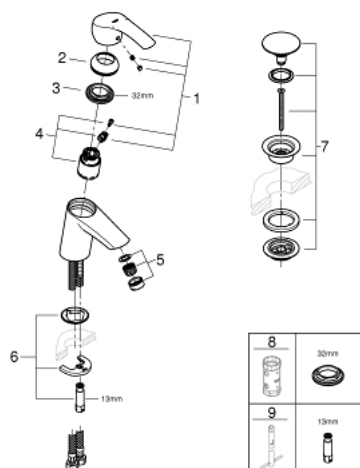

### DESCRIEREA PRODUSULUI

- Colour: cromat
- instalare pe o singură gaură
- mâner din metal
- cartuş ceramic de 35 mm cu GROHE SilkMove
- limitator de debit reglabil
- limitator temperatură
- suprafață GROHE LongLife
- GROHE EcoJoy tehnologie pentru reducerea consumului de apă
- maximum flow rate (at 3 bar): 5 l/min
- GROHE FastFixation sistem de instalare rapida
- corp fără perforație pentru tijă, cu set de evacuare push-open 1 1/4"
- racorduri flexibile de conectare la apă

## 23.922.002 EUROSART BATERIE LAVOAR MONOCOMANDĂ 1/2" &quot; MĂRIMEA S

### PIESE DE SCHIMB , februarie 2019 – now

- 1: Braț (Spare part-nr. 46897000)
- 2: capac (Spare part-nr. 46492000)
- 3: Screw coupling (Spare part-nr. 46460000)
- 4: Cartuș (Spare part-nr. 46374000)
- 5: Aerator (Spare part-nr. 48159000)
- 6: Ansamblu de fixare a tijei nefiletate (Spare part-nr. 46671000)
- 7: Waste set with push-open plug (Spare part-nr. 65807000)
- 8: Cheie tubulară (Spare part-nr. 19332000)\*
- 9: Cheie pentru montare (Spare part-nr. 19017000)\*