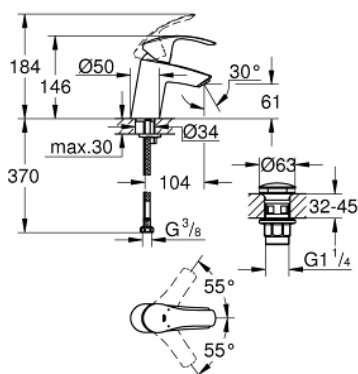

## 23.922.002 EUROSMART BATERIE LAVOAR MONOCOMANDĂ 1/2" MĂRIMEA S

### DESCRIEREA PRODUSULUI

- Colour: cromat
- instalare pe o singură gaură
- mâner din metal
- cartuş ceramic de 35 mm cu GROHE SilkMove
- limitator de debit reglabil
- limitator temperatură
- suprafață GROHE LongLife
- GROHE EcoJoy tehnologie pentru reducerea consumului de apă
- maximum flow rate (at 3 bar): 5 l/min
- GROHE FastFixation sistem de instalare rapida
- corp fără perforație pentru tijă, cu set de evacuare push-open 1 1/4"
- racorduri flexibile de conectare la apă

## 23.922.002 EUROSART BATERIE LAVOAR MONOCOMANDĂ 1/2" &quot; MĂRIMEA S

### PIESE DE SCHIMB , februarie 2019 – now

- 1: Braț (Spare part-nr. 46897000)
- 2: capac (Spare part-nr. 46492000)
- 3: Screw coupling (Spare part-nr. 46460000)
- 4: Cartuș (Spare part-nr. 46374000)
- 5: Aerator (Spare part-nr. 48159000)
- 6: Ansamblu de fixare a tijei nefiletate (Spare part-nr. 46671000)
- 7: Waste set with push-open plug (Spare part-nr. 65807000)
- 8: Cheie tubulară (Spare part-nr. 19332000)\*
- 9: Cheie pentru montare (Spare part-nr. 19017000)\*