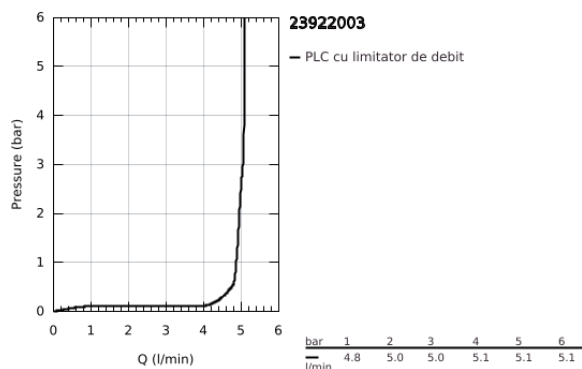

23 922 003 EUROSMART BATERIE LAVOAR MONOCOMANDĂ 1/2" " MĂRIMEA S

DESCRIEREA PRODUSULUI

- Colour: cromat
- instalare pe o singură gaură
- mâner din metal
- cartuş ceramic de 28 mm cu GROHE SilkMove
- limitator de debit reglabil
- cu limitator de temperatură
- suprafață GROHE LongLife
- GROHE EcoJoy tehnologie pentru reducerea consumului de apă
- maximum flow rate (at 3 bar): 5 l/min
- conducte de apă izolate - fără plumb și nichel
- GROHE FastFixation sistem de instalare rapida
- corp fără perforație pentru tijă, cu set de evacuare push-open 1 1/4"
- racorduri flexibile de conectare la apă
- professional edition

23.922.003 EUROSMART BATERIE LAVOAR MONOCOMANDĂ 1/2" " MĂRIMEA S

PIESE DE SCHIMB , iulie 2019 – now

- 1: Braț (Spare part-nr. 48548000)
- 2: capac (Spare part-nr. 46116000)
- 3: Cartuș (Spare part-nr. 48518000)
- 4: Aerator (Spare part-nr. 48159000)
- 5: Ansamblu de fixare a tijei nefiletate (Spare part-nr. 46645000)
- 6: Waste set with push-open plug (Spare part-nr. 65807000)
- 7: Cheie pentru montare (Spare part-nr. 19017000)*