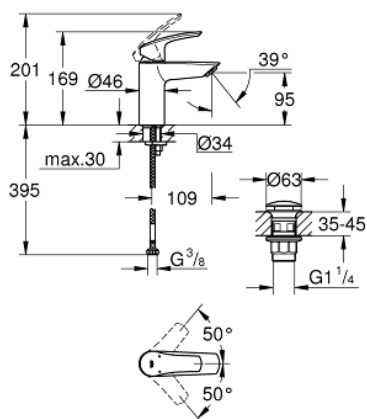

23 922 003 EUROSMART BATERIE LAVOAR MONOCOMANDĂ 1/2" " MĂRIMEA S

DESCRIEREA PRODUSULUI

- Colour: cromat
- instalare pe o singură gaură
- mâner din metal
- cartuş ceramic de 28 mm cu GROHE SilkMove
- limitator de debit reglabil
- cu limitator de temperatură
- suprafață GROHE LongLife
- GROHE EcoJoy tehnologie pentru reducerea consumului de apă
- maximum flow rate (at 3 bar): 5 l/min
- conducte de apă izolate - fără plumb și nichel
- GROHE FastFixation sistem de instalare rapida
- corp fără perforație pentru tijă, cu set de evacuare push-open 1 1/4"
- racorduri flexibile de conectare la apă
- professional edition

23.922.003 EUROSMART BATERIE LAVOAR MONOCOMANDĂ 1/2" " MĂRIMEA S

PIESE DE SCHIMB , iulie 2019 – now

- 1: Braț (Spare part-nr. 48548000)
- 2: capac (Spare part-nr. 46116000)
- 3: Cartuș (Spare part-nr. 48518000)
- 4: Aerator (Spare part-nr. 48159000)
- 5: Ansamblu de fixare a tijei nefiletate (Spare part-nr. 46645000)
- 6: Waste set with push-open plug (Spare part-nr. 65807000)
- 7: Cheie pentru montare (Spare part-nr. 19017000)*