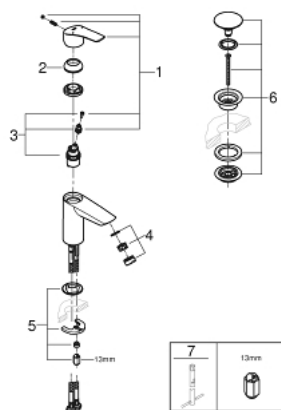

23 922 003 EUROSMART BATERIE LAVOAR MONOCOMANDĂ 1/2" " MĂRIMEA S

DESCRIEREA PRODUSULUI

- Colour: cromat
- instalare pe o singură gaură
- mâner din metal
- cartuş ceramic de 28 mm cu GROHE SilkMove
- limitator de debit reglabil
- cu limitator de temperatură
- suprafață GROHE LongLife
- GROHE EcoJoy tehnologie pentru reducerea consumului de apă
- maximum flow rate (at 3 bar): 5 l/min
- conducte de apă izolate - fără plumb și nichel
- GROHE FastFixation sistem de instalare rapida
- corp fără perforație pentru tijă, cu set de evacuare push-open 1 1/4"
- racorduri flexibile de conectare la apă
- professional edition

23.922.003 EUROSMART BATERIE LAVOAR MONOCOMANDĂ 1/2" " MĂRIMEA S

PIESE DE SCHIMB , iulie 2019 – now

- 1: Braț (Spare part-nr. 48548000)
- 2: capac (Spare part-nr. 46116000)
- 3: Cartuș (Spare part-nr. 48518000)
- 4: Aerator (Spare part-nr. 48159000)
- 5: Ansamblu de fixare a tijei nefiletate (Spare part-nr. 46645000)
- 6: Waste set with push-open plug (Spare part-nr. 65807000)
- 7: Cheie pentru montare (Spare part-nr. 19017000)*