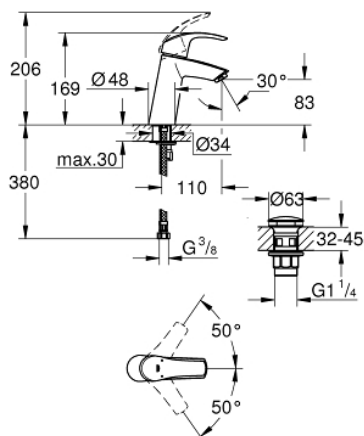

23 923 002 EUROSMART BATERIE LAVOAR MONOCOMANDĂ 1/2" MĂRIMEA M

DESCRIEREA PRODUSULUI

- Colour: cromat
- instalare pe o singură gaură
- mâner din metal
- cartuş ceramic de 28 mm cu GROHE SilkMove
- limitator temperatură
- suprafață GROHE LongLife
- GROHE EcoJoy tehnologie pentru reducerea consumului de apă
- maximum flow rate (at 3 bar): 5 l/min
- GROHE FastFixation sistem de instalare rapida
- corp fără perforație pentru tijă, cu set de evacuare push-open 1 1/4"
- racorduri flexibile de conectare la apă

23 923 002 EUROSMART BATERIE LAVOAR MONOCOMANDĂ 1/2" MĂRIMEA M

PIESE DE SCHIMB , februarie 2019 – now

- 1: Braț (Spare part-nr. 46859000)
- 2: inel de fixare (Spare part-nr. 46715000)
- 3: Cartuș (Spare part-nr. 46580000)
- 4: Aerator (Spare part-nr. 48159000)
- 5: Ansamblu de fixare a tijei nefiletate (Spare part-nr. 46249000)
- 6: Waste set with push-open plug (Spare part-nr. 65807000)
- 7: Cheie pentru montare (Spare part-nr. 19017000)*