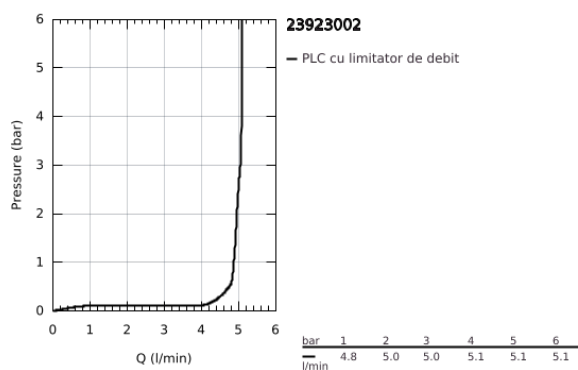

23 923 002 EUROSMART BATERIE LAVOAR MONOCOMANDĂ 1/2" MĂRIMEA M

DESCRIEREA PRODUSULUI

- Colour: cromat
- instalare pe o singură gaură
- mâner din metal
- cartuş ceramic de 28 mm cu GROHE SilkMove
- limitator temperatură
- suprafață GROHE LongLife
- GROHE EcoJoy tehnologie pentru reducerea consumului de apă
- maximum flow rate (at 3 bar): 5 l/min
- GROHE FastFixation sistem de instalare rapida
- corp fără perforație pentru tijă, cu set de evacuare push-open 1 1/4"
- racorduri flexibile de conectare la apă

23 923 002 EUROSMART BATERIE LAVOAR MONOCOMANDĂ 1/2" MĂRIMEA M

PIESE DE SCHIMB , februarie 2019 – now

- 1: Braț (Spare part-nr. 46859000)
- 2: inel de fixare (Spare part-nr. 46715000)
- 3: Cartuș (Spare part-nr. 46580000)
- 4: Aerator (Spare part-nr. 48159000)
- 5: Ansamblu de fixare a tijei nefiletate (Spare part-nr. 46249000)
- 6: Waste set with push-open plug (Spare part-nr. 65807000)
- 7: Cheie pentru montare (Spare part-nr. 19017000)*