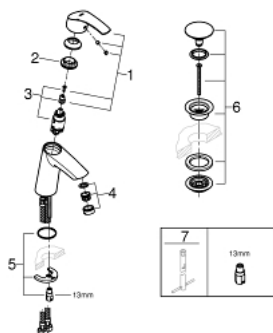

23 923 002 EUROSMART BATERIE LAVOAR MONOCOMANDĂ 1/2" MĂRIMEA M

DESCRIEREA PRODUSULUI

- Colour: cromat
- instalare pe o singură gaură
- mâner din metal
- cartuş ceramic de 28 mm cu GROHE SilkMove
- limitator temperatură
- suprafață GROHE LongLife
- GROHE EcoJoy tehnologie pentru reducerea consumului de apă
- maximum flow rate (at 3 bar): 5 l/min
- GROHE FastFixation sistem de instalare rapida
- corp fără perforație pentru tijă, cu set de evacuare push-open 1 1/4"
- racorduri flexibile de conectare la apă

23 923 002 EUROSMART BATERIE LAVOAR MONOCOMANDĂ 1/2" MĂRIMEA M

PIESE DE SCHIMB , februarie 2019 – now

- 1: Braț (Spare part-nr. 46859000)
- 2: inel de fixare (Spare part-nr. 46715000)
- 3: Cartuș (Spare part-nr. 46580000)
- 4: Aerator (Spare part-nr. 48159000)
- 5: Ansamblu de fixare a tijei nefiletate (Spare part-nr. 46249000)
- 6: Waste set with push-open plug (Spare part-nr. 65807000)
- 7: Cheie pentru montare (Spare part-nr. 19017000)*