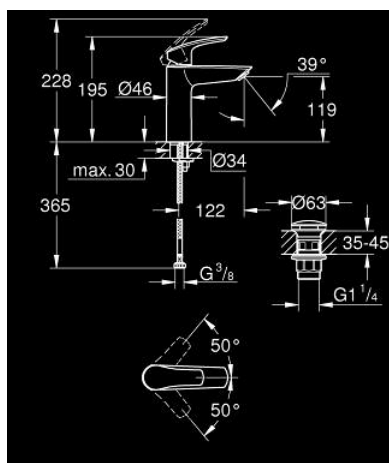

23 923 003 EUROSART BATERIE LAVOAR MONOCOMANDĂ 1/2" MĂRIMEA M

DESCRIEREA PRODUSULUI

- Colour: cromat
- instalare pe o singură gaură
- mâner din metal
- cartuş ceramic de 28 mm cu GROHE SilkMove
- limitator de debit reglabil
- cu limitator de temperatură
- suprafață GROHE LongLife
- GROHE EcoJoy tehnologie pentru reducerea consumului de apă
- maximum flow rate (at 3 bar): 5 l/min
- conducte de apă izolate - fără plumb și nichel
- GROHE FastFixation sistem de instalare rapida
- corp fără perforație pentru tijă, cu set de evacuare push-open 1 1/4"
- racorduri flexibile de conectare la apă
- professional edition

23 923 003 EUROSMART BATERIE LAVOAR MONOCOMANDĂ 1/2" MĂRIMEA M

PIESE DE SCHIMB , iulie 2019 – now

- 1: Braț (Spare part-nr. 48548000)
- 2: capac (Spare part-nr. 46116000)
- 3: Cartuș (Spare part-nr. 48518000)
- 4: Aerator (Spare part-nr. 48159000)
- 5: Ansamblu de fixare a tijei nefiletate (Spare part-nr. 46645000)
- 6: Waste set with push-open plug (Spare part-nr. 65807000)
- 7: Cheie pentru montare (Spare part-nr. 19017000)*