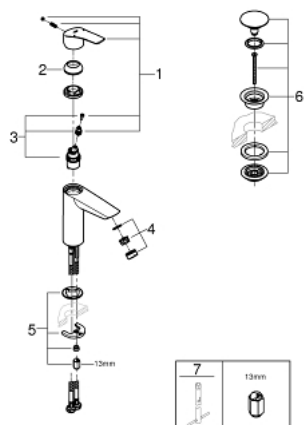

23 923 003 EUROSART BATERIE LAVOAR MONOCOMANDĂ 1/2" MĂRIMEA M

DESCRIEREA PRODUSULUI

- Colour: cromat
- instalare pe o singură gaură
- mâner din metal
- cartuş ceramic de 28 mm cu GROHE SilkMove
- limitator de debit reglabil
- cu limitator de temperatură
- suprafață GROHE LongLife
- GROHE EcoJoy tehnologie pentru reducerea consumului de apă
- maximum flow rate (at 3 bar): 5 l/min
- conducte de apă izolate - fără plumb și nichel
- GROHE FastFixation sistem de instalare rapida
- corp fără perforație pentru tijă, cu set de evacuare push-open 1 1/4"
- racorduri flexibile de conectare la apă
- professional edition

23 923 003 EUROSMART BATERIE LAVOAR MONOCOMANDĂ 1/2" MĂRIMEA M

PIESE DE SCHIMB , iulie 2019 – now

- 1: Braț (Spare part-nr. 48548000)
- 2: capac (Spare part-nr. 46116000)
- 3: Cartuș (Spare part-nr. 48518000)
- 4: Aerator (Spare part-nr. 48159000)
- 5: Ansamblu de fixare a tijei nefiletate (Spare part-nr. 46645000)
- 6: Waste set with push-open plug (Spare part-nr. 65807000)
- 7: Cheie pentru montare (Spare part-nr. 19017000)*