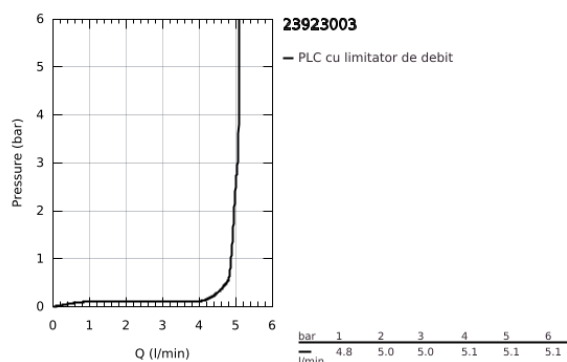

23 923 003 EUROSART BATERIE LAVOAR MONOCOMANDĂ 1/2" MĂRIMEA M

DESCRIEREA PRODUSULUI

- Colour: cromat
- instalare pe o singură gaură
- mâner din metal
- cartuş ceramic de 28 mm cu GROHE SilkMove
- limitator de debit reglabil
- cu limitator de temperatură
- suprafață GROHE LongLife
- GROHE EcoJoy tehnologie pentru reducerea consumului de apă
- maximum flow rate (at 3 bar): 5 l/min
- conducte de apă izolate - fără plumb și nichel
- GROHE FastFixation sistem de instalare rapida
- corp fără perforație pentru tijă, cu set de evacuare push-open 1 1/4"
- racorduri flexibile de conectare la apă
- professional edition

23 923 003 EUROSMART BATERIE LAVOAR MONOCOMANDĂ 1/2" MĂRIMEA M

PIESE DE SCHIMB , iulie 2019 – now

- 1: Braț (Spare part-nr. 48548000)
- 2: capac (Spare part-nr. 46116000)
- 3: Cartuș (Spare part-nr. 48518000)
- 4: Aerator (Spare part-nr. 48159000)
- 5: Ansamblu de fixare a tijei nefiletate (Spare part-nr. 46645000)
- 6: Waste set with push-open plug (Spare part-nr. 65807000)
- 7: Cheie pentru montare (Spare part-nr. 19017000)*