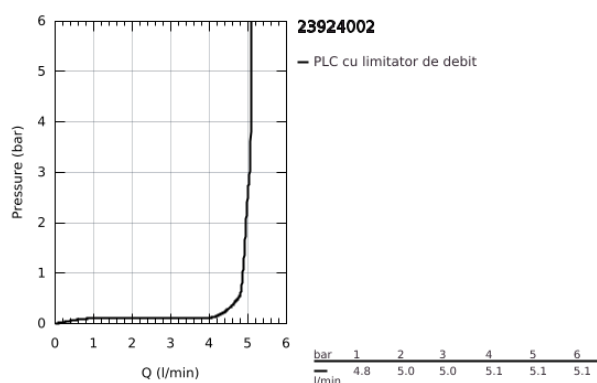

23.924.002 EUROSMART BATERIE LAVOAR MONOCOMANDĂ 1/2" " MĂRIMEA S

DESCRIEREA PRODUSULUI

- Colour: cromat
- instalare pe o singură gaură
- mâner din metal
- cartuş ceramic de 35 mm cu GROHE SilkMove
- EcoMode - cold water flow in mid-lever position saves energy
- limitator de debit reglabil
- limitator temperatură
- suprafață GROHE LongLife
- GROHE EcoJoy tehnologie pentru reducerea consumului de apă
- maximum flow rate (at 3 bar): 5 l/min
- GROHE FastFixation sistem de instalare rapida
- corp fără perforație pentru tijă, cu set de evacuare push-open 1 1/4"
- racorduri flexibile de conectare la apă

23.924.002 EUROSART BATERIE LAVOAR MONOCOMANDĂ 1/2" MĂRIMEA S

PIESE DE SCHIMB , februarie 2019 – now

- 1: Braț (Spare part-nr. 46902000)
- 2: capac (Spare part-nr. 46492000)
- 3: Screw coupling (Spare part-nr. 46460000)
- 4: Cartuș (Spare part-nr. 46863000)
- 5: Aerator (Spare part-nr. 48159000)
- 6: Ansamblu de fixare a tijei nefiletate (Spare part-nr. 46671000)
- 7: Waste set with push-open plug (Spare part-nr. 65807000)
- 8: Cheie tubulară (Spare part-nr. 19332000)*
- 9: Cheie pentru montare (Spare part-nr. 19017000)*