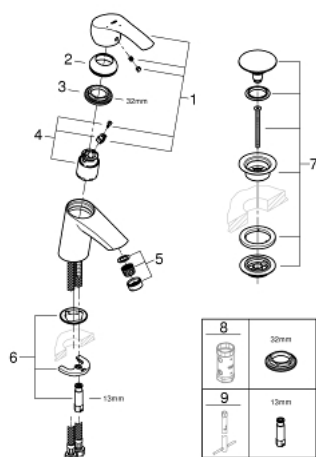

23.924.002 EUROSMART BATERIE LAVOAR MONOCOMANDĂ 1/2" " MĂRIMEA S

DESCRIEREA PRODUSULUI

- Colour: cromat
- instalare pe o singură gaură
- mâner din metal
- cartuş ceramic de 35 mm cu GROHE SilkMove
- EcoMode - cold water flow in mid-lever position saves energy
- limitator de debit reglabil
- limitator temperatură
- suprafață GROHE LongLife
- GROHE EcoJoy tehnologie pentru reducerea consumului de apă
- maximum flow rate (at 3 bar): 5 l/min
- GROHE FastFixation sistem de instalare rapida
- corp fără perforație pentru tijă, cu set de evacuare push-open 1 1/4"
- racorduri flexibile de conectare la apă

23.924.002 EUROSART BATERIE LAVOAR MONOCOMANDĂ 1/2" MĂRIMEA S

PIESE DE SCHIMB , februarie 2019 – now

- 1: Braț (Spare part-nr. 46902000)
- 2: capac (Spare part-nr. 46492000)
- 3: Screw coupling (Spare part-nr. 46460000)
- 4: Cartuș (Spare part-nr. 46863000)
- 5: Aerator (Spare part-nr. 48159000)
- 6: Ansamblu de fixare a tijei nefiletate (Spare part-nr. 46671000)
- 7: Waste set with push-open plug (Spare part-nr. 65807000)
- 8: Cheie tubulară (Spare part-nr. 19332000)*
- 9: Cheie pentru montare (Spare part-nr. 19017000)*