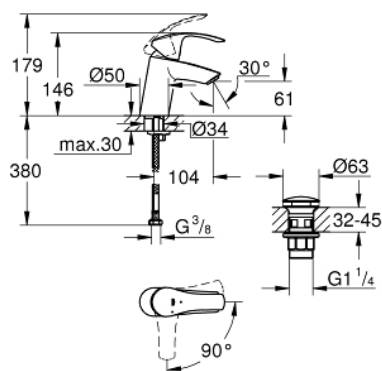

23.924.002 EUROSMART BATERIE LAVOAR MONOCOMANDĂ 1/2" " MĂRIMEA S

DESCRIEREA PRODUSULUI

- Colour: cromat
- instalare pe o singură gaură
- mâner din metal
- cartuş ceramic de 35 mm cu GROHE SilkMove
- EcoMode - cold water flow in mid-lever position saves energy
- limitator de debit reglabil
- limitator temperatură
- suprafață GROHE LongLife
- GROHE EcoJoy tehnologie pentru reducerea consumului de apă
- maximum flow rate (at 3 bar): 5 l/min
- GROHE FastFixation sistem de instalare rapida
- corp fără perforație pentru tijă, cu set de evacuare push-open 1 1/4"
- racorduri flexibile de conectare la apă

23.924.002 EUROSART BATERIE LAVOAR MONOCOMANDĂ 1/2" MĂRIMEA S

PIESE DE SCHIMB , februarie 2019 – now

- 1: Braț (Spare part-nr. 46902000)
- 2: capac (Spare part-nr. 46492000)
- 3: Screw coupling (Spare part-nr. 46460000)
- 4: Cartuș (Spare part-nr. 46863000)
- 5: Aerator (Spare part-nr. 48159000)
- 6: Ansamblu de fixare a tijei nefiletate (Spare part-nr. 46671000)
- 7: Waste set with push-open plug (Spare part-nr. 65807000)
- 8: Cheie tubulară (Spare part-nr. 19332000)*
- 9: Cheie pentru montare (Spare part-nr. 19017000)*