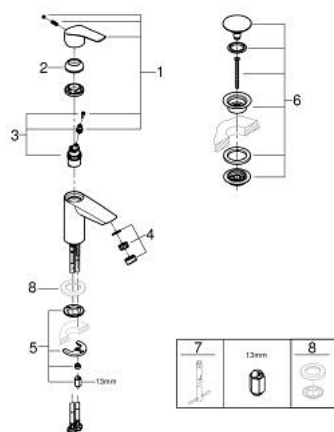

23 924 003 EUROSMART BATERIE LAVOAR MONOCOMANDĂ 1/2" " MĂRIMEA S

DESCRIEREA PRODUSULUI

- Colour: cromat
- instalare pe o singură gaură
- mâner din metal
- cartuş ceramic de 28 mm cu GROHE SilkMove
- EcoMode - cold water flow in mid-lever position saves energy
- limitator de debit reglabil
- cu limitator de temperatură
- suprafață GROHE LongLife
- GROHE EcoJoy tehnologie pentru reducerea consumului de apă
- maximum flow rate (at 3 bar): 5 l/min
- conducte de apă izolate - fără plumb și nichel
- GROHE FastFixation sistem de instalare rapida
- corp fără perforație pentru tijă, cu set de evacuare push-open 1 1/4"
- racorduri flexibile de conectare la apă
- professional edition

23.924.003 EUROSMART BATERIE LAVOAR MONOCOMANDĂ 1/2" " MĂRIMEA S

PIESE DE SCHIMB , iulie 2019 – august 2024

- 1: Braț (Spare part-nr. 48551000)
 - 2: capac (Spare part-nr. 46116000)
 - 3: Cartuș (Spare part-nr. 48518000)
 - 4: Aerator (Spare part-nr. 48159000)
 - 5: Ansamblu de fixare a tijei nefiletate (Spare part-nr. 46645000)
 - 6: Waste set with push-open plug (Spare part-nr. 65807000)
 - 7: Cheie pentru montare (Spare part-nr. 19017000)*
 - 8: Base plate (Spare part-nr. 48165000)*
- * Optional accessories