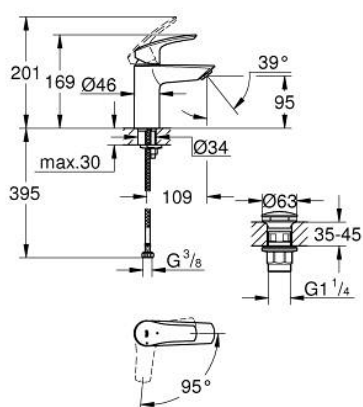

23 924 003 EUROSMART BATERIE LAVOAR MONOCOMANDĂ 1/2" " MĂRIMEA S

DESCRIEREA PRODUSULUI

- Colour: cromat
- instalare pe o singură gaură
- mâner din metal
- cartuş ceramic de 28 mm cu GROHE SilkMove
- EcoMode - cold water flow in mid-lever position saves energy
- limitator de debit reglabil
- cu limitator de temperatură
- suprafață GROHE LongLife
- GROHE EcoJoy tehnologie pentru reducerea consumului de apă
- maximum flow rate (at 3 bar): 5 l/min
- conducte de apă izolate - fără plumb și nichel
- GROHE FastFixation sistem de instalare rapida
- corp fără perforație pentru tijă, cu set de evacuare push-open 1 1/4"
- racorduri flexibile de conectare la apă
- professional edition

23.924.003 EUROSMART BATERIE LAVOAR MONOCOMANDĂ 1/2" " MĂRIMEA S

PIESE DE SCHIMB , iulie 2019 – august 2024

- 1: Braț (Spare part-nr. 48551000)
 - 2: capac (Spare part-nr. 46116000)
 - 3: Cartuș (Spare part-nr. 48518000)
 - 4: Aerator (Spare part-nr. 48159000)
 - 5: Ansamblu de fixare a tijei nefiletate (Spare part-nr. 46645000)
 - 6: Waste set with push-open plug (Spare part-nr. 65807000)
 - 7: Cheie pentru montare (Spare part-nr. 19017000)*
 - 8: Base plate (Spare part-nr. 48165000)*
- * Optional accessories