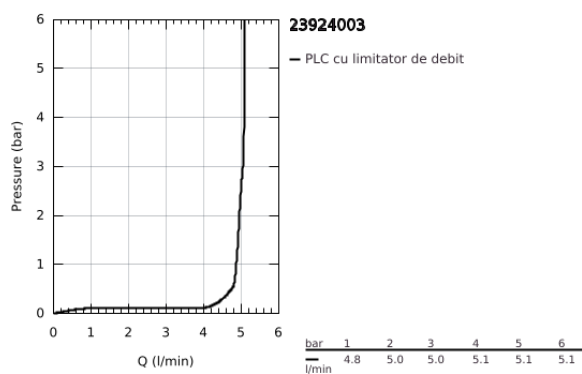

23 924 003 EUROSMART BATERIE LAVOAR MONOCOMANDĂ 1/2" " MĂRIMEA S

DESCRIEREA PRODUSULUI

- Colour: cromat
- instalare pe o singură gaură
- mâner din metal
- cartuş ceramic de 28 mm cu GROHE SilkMove
- EcoMode - cold water flow in mid-lever position saves energy
- limitator de debit reglabil
- cu limitator de temperatură
- suprafață GROHE LongLife
- GROHE EcoJoy tehnologie pentru reducerea consumului de apă
- maximum flow rate (at 3 bar): 5 l/min
- conducte de apă izolate - fără plumb și nichel
- GROHE FastFixation sistem de instalare rapida
- corp fără perforație pentru tijă, cu set de evacuare push-open 1 1/4"
- racorduri flexibile de conectare la apă
- professional edition

23.924.003 EUROSMART BATERIE LAVOAR MONOCOMANDĂ 1/2" " MĂRIMEA S

PIESE DE SCHIMB , iulie 2019 – august 2024

- 1: Braț (Spare part-nr. 48551000)
 - 2: capac (Spare part-nr. 46116000)
 - 3: Cartuș (Spare part-nr. 48518000)
 - 4: Aerator (Spare part-nr. 48159000)
 - 5: Ansamblu de fixare a tijei nefiletate (Spare part-nr. 46645000)
 - 6: Waste set with push-open plug (Spare part-nr. 65807000)
 - 7: Cheie pentru montare (Spare part-nr. 19017000)*
 - 8: Base plate (Spare part-nr. 48165000)*
- * Optional accessories