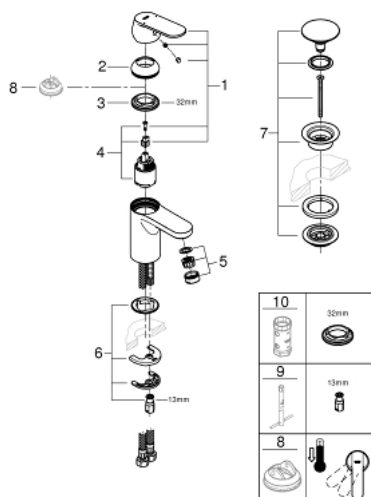

### DESCRIEREA PRODUSULUI

- Colour: cromat
- instalare pe o singură gaură
- mâner din metal
- cartuş ceramic de 35 mm cu GROHE SilkMove
- limitator de debit reglabil
- reglare debit minim de aproximativ 2.5 l/min
- suprafață GROHE LongLife
- sistem de instalare GROHE FastFixationcu suport de centrare
- GROHE EcoJoy tehnologie pentru reducerea consumului de apă
- maximum flow rate (at 3 bar): 5 l/min
- corp fără perforație pentru tijă, cu set de evacuare push-open 1 1/4"
- racorduri flexibile de conectare la apă
- limitator de temperatură opțional cu nr. de referință 46 375
- nivel de zgomot I în conformitate cu DIN 4109

### PIESE DE SCHIMB , martie 2020 – now

- 1: Braț (Spare part-nr. 46681000)
- 2: capac (Spare part-nr. 46492000)
- 3: Screw coupling (Spare part-nr. 46460000)
- 4: Cartuș (Spare part-nr. 46374000)
- 5: Aerator (Spare part-nr. 48159000)
- 6: Ansamblu de fixare a tijei nefiletate (Spare part-nr. 46671000)
- 7: Waste set with push-open plug (Spare part-nr. 65807000)
- 8: Cheie tubulară (Spare part-nr. 19332000)\*
- 9: Cheie pentru montare (Spare part-nr. 19017000)\*
- 10: Limitator de temperatură (Spare part-nr. 46375000)\*