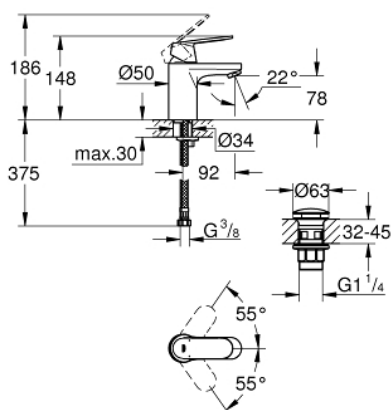

## 23 925 000 EUROSART COSMOPOLITAN BATERIE LAVOAR MONOCOMANDĂ 1/2" MĂRIMEA S

### DESCRIEREA PRODUSULUI

- Colour: cromat
- instalare pe o singură gaură
- mâner din metal
- cartuş ceramic de 35 mm cu GROHE SilkMove
- limitator de debit reglabil
- reglare debit minim de aproximativ 2.5 l/min
- suprafață GROHE LongLife
- sistem de instalare GROHE FastFixationcu suport de centrare
- GROHE EcoJoy tehnologie pentru reducerea consumului de apă
- maximum flow rate (at 3 bar): 5 l/min
- corp fără perforație pentru tijă, cu set de evacuare push-open 1 1/4"
- racorduri flexibile de conectare la apă
- limitator de temperatură opțional cu nr. de referință 46 375
- nivel de zgomot I în conformitate cu DIN 4109

## 23.925.000 EUROSMART COSMOPOLITAN BATERIE LAVOAR MONOCOMANDĂ 1/2" MĂRIMEA S

### PIESE DE SCHIMB , martie 2020 – now

- 1: Braț (Spare part-nr. 46681000)
- 2: capac (Spare part-nr. 46492000)
- 3: Screw coupling (Spare part-nr. 46460000)
- 4: Cartuș (Spare part-nr. 46374000)
- 5: Aerator (Spare part-nr. 48159000)
- 6: Ansamblu de fixare a tijei nefiletate (Spare part-nr. 46671000)
- 7: Waste set with push-open plug (Spare part-nr. 65807000)
- 8: Cheie tubulară (Spare part-nr. 19332000)\*
- 9: Cheie pentru montare (Spare part-nr. 19017000)\*
- 10: Limitator de temperatură (Spare part-nr. 46375000)\*