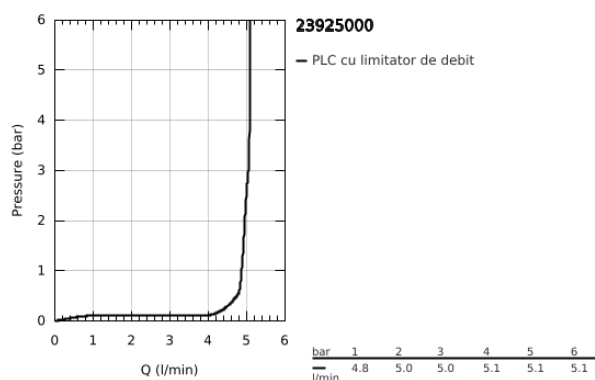

## 23 925 000 EUROSART COSMOPOLITAN BATERIE LAVOAR MONOCOMANDĂ 1/2" MĂRIMEA S

### DESCRIEREA PRODUSULUI

- Colour: cromat
- instalare pe o singură gaură
- mâner din metal
- cartuş ceramic de 35 mm cu GROHE SilkMove
- limitator de debit reglabil
- reglare debit minim de aproximativ 2.5 l/min
- suprafață GROHE LongLife
- sistem de instalare GROHE FastFixationcu suport de centrare
- GROHE EcoJoy tehnologie pentru reducerea consumului de apă
- maximum flow rate (at 3 bar): 5 l/min
- corp fără perforație pentru tijă, cu set de evacuare push-open 1 1/4"
- racorduri flexibile de conectare la apă
- limitator de temperatură opțional cu nr. de referință 46 375
- nivel de zgomot I în conformitate cu DIN 4109

## 23.925.000 EUROSMART COSMOPOLITAN BATERIE LAVOAR MONOCOMANDĂ 1/2" MĂRIMEA S