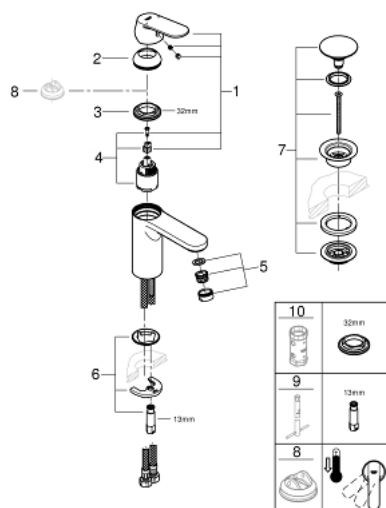

### DESCRIEREA PRODUSULUI

- Colour: cromat
- instalare pe o singură gaură
- mâner din metal
- cartuş ceramic de 35 mm cu GROHE SilkMove
- limitator de debit reglabil
- suprafață GROHE LongLife
- GROHE EcoJoy tehnologie pentru reducerea consumului de apă
- maximum flow rate (at 3 bar): 5 l/min
- GROHE FastFixation sistem de instalare rapida
- corp fără perforație pentru tijă, cu set de evacuare push-open 1 1/4"
- racorduri flexibile de conectare la apă
- presiunea minimă recomandată 1.0 bar
- limitator de temperatură opțional cu nr. de referință 46 375

### PIESE DE SCHIMB , martie 2020 – now

- 1: Braț (Spare part-nr. 46681000)
- 2: capac (Spare part-nr. 46492000)
- 3: Screw coupling (Spare part-nr. 46460000)
- 4: Cartuș (Spare part-nr. 46374000)
- 5: Aerator (Spare part-nr. 48159000)
- 6: Ansamblu de fixare a tijei nefiletate (Spare part-nr. 46671000)
- 7: Waste set with push-open plug (Spare part-nr. 65807000)
- 8: Cheie tubulară (Spare part-nr. 19332000)\*
- 9: Cheie pentru montare (Spare part-nr. 19017000)\*
- 10: Limitator de temperatură (Spare part-nr. 46375000)\*