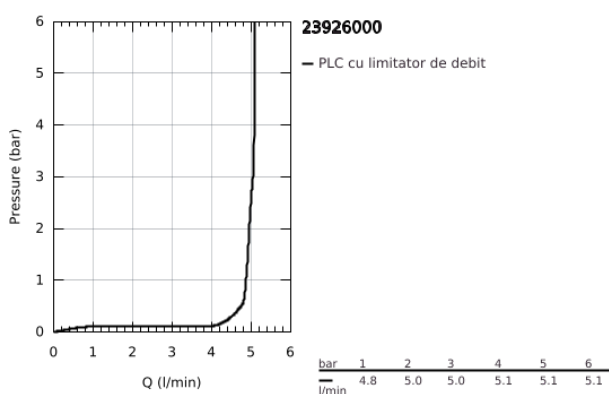

## 23 926 000 EUROSMART COSMOPOLITAN BATERIE LAVOAR MONOCOMANDĂ 1/2" MĂRIMEA M

### DESCRIEREA PRODUSULUI

- Colour: cromat
- instalare pe o singură gaură
- mâner din metal
- cartuş ceramic de 35 mm cu GROHE SilkMove
- limitator de debit reglabil
- suprafață GROHE LongLife
- GROHE EcoJoy tehnologie pentru reducerea consumului de apă
- maximum flow rate (at 3 bar): 5 l/min
- GROHE FastFixation sistem de instalare rapida
- corp fără perforație pentru tijă, cu set de evacuare push-open 1 1/4"
- racorduri flexibile de conectare la apă
- presiunea minimă recomandată 1.0 bar
- limitator de temperatură opțional cu nr. de referință 46 375