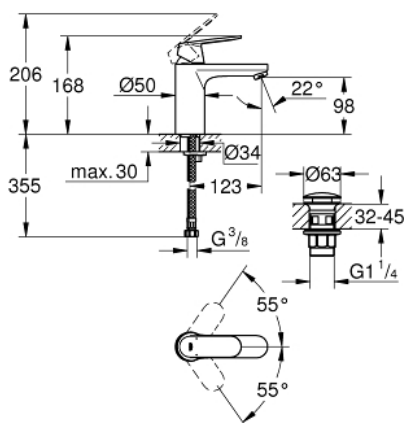

## 23 926 000 EUROSMART COSMOPOLITAN BATERIE LAVOAR MONOCOMANDĂ 1/2" MĂRIMEA M

### DESCRIEREA PRODUSULUI

- Colour: cromat
- instalare pe o singură gaură
- mâner din metal
- cartuş ceramic de 35 mm cu GROHE SilkMove
- limitator de debit reglabil
- suprafață GROHE LongLife
- GROHE EcoJoy tehnologie pentru reducerea consumului de apă
- maximum flow rate (at 3 bar): 5 l/min
- GROHE FastFixation sistem de instalare rapida
- corp fără perforație pentru tijă, cu set de evacuare push-open 1 1/4"
- racorduri flexibile de conectare la apă
- presiunea minimă recomandată 1.0 bar
- limitator de temperatură opțional cu nr. de referință 46 375

### PIESE DE SCHIMB , martie 2020 – now

- 1: Braț (Spare part-nr. 46681000)
- 2: capac (Spare part-nr. 46492000)
- 3: Screw coupling (Spare part-nr. 46460000)
- 4: Cartuș (Spare part-nr. 46374000)
- 5: Aerator (Spare part-nr. 48159000)
- 6: Ansamblu de fixare a tijei nefiletate (Spare part-nr. 46671000)
- 7: Waste set with push-open plug (Spare part-nr. 65807000)
- 8: Cheie tubulară (Spare part-nr. 19332000)\*
- 9: Cheie pentru montare (Spare part-nr. 19017000)\*
- 10: Limitator de temperatură (Spare part-nr. 46375000)\*