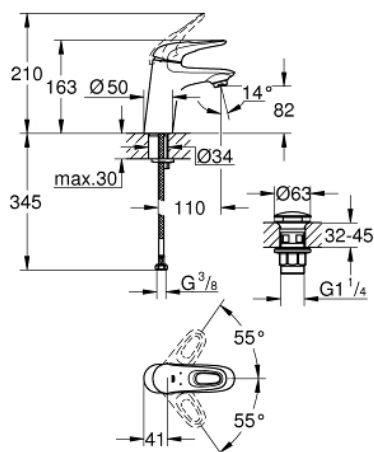

## 23 929 003 EUROSTYLE BATERIE LAVOAR MONOCOMANDĂ 1/2" MĂRIMEA S

### DESCRIEREA PRODUSULUI

- Colour: cromat
- instalare pe o singură gaură
- mâner metalic
- cartuş ceramic de 35 mm cu GROHE SilkMove
- limitator de debit reglabil
- limitator temperatură
- suprafață GROHE LongLife
- GROHE EcoJoy tehnologie pentru reducerea consumului de apă
- maximum flow rate (at 3 bar): 5 l/min
- GROHE FastFixation sistem de instalare rapida
- corp fără perforație pentru tijă, cu set de evacuare push-open 1 1/4"
- racorduri flexibile de conectare la apă

## 23.929.003 EUROSTYLE BATERIE LAVOAR MONOCOMANDĂ 1/2" MĂRIMEA S

### PIESE DE SCHIMB , februarie 2019 – now

- 1: Braț (Spare part-nr. 46938000)
- 2: capac (Spare part-nr. 46492000)
- 3: Screw coupling (Spare part-nr. 46460000)
- 4: Cartuș (Spare part-nr. 46374000)
- 5: Aerator (Spare part-nr. 48159000)
- 6: Ansamblu de fixare a tijei nefiletate (Spare part-nr. 46671000)
- 7: Waste set with push-open plug (Spare part-nr. 65807000)
- 8: Cheie tubulară (Spare part-nr. 19332000)\*
- 9: Cheie pentru montare (Spare part-nr. 19017000)\*