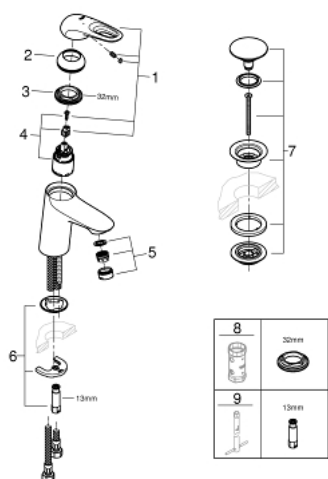

## 23 929 003 EUROSTYLE BATERIE LAVOAR MONOCOMANDĂ 1/2" MĂRIMEA S

### DESCRIEREA PRODUSULUI

- Colour: cromat
- instalare pe o singură gaură
- mâner metalic
- cartuş ceramic de 35 mm cu GROHE SilkMove
- limitator de debit reglabil
- limitator temperatură
- suprafață GROHE LongLife
- GROHE EcoJoy tehnologie pentru reducerea consumului de apă
- maximum flow rate (at 3 bar): 5 l/min
- GROHE FastFixation sistem de instalare rapida
- corp fără perforație pentru tijă, cu set de evacuare push-open 1 1/4"
- racorduri flexibile de conectare la apă

### PIESE DE SCHIMB , februarie 2019 – now

- 1: Braț (Spare part-nr. 46938000)
- 2: capac (Spare part-nr. 46492000)
- 3: Screw coupling (Spare part-nr. 46460000)
- 4: Cartuș (Spare part-nr. 46374000)
- 5: Aerator (Spare part-nr. 48159000)
- 6: Ansamblu de fixare a tijei nefiletate (Spare part-nr. 46671000)
- 7: Waste set with push-open plug (Spare part-nr. 65807000)
- 8: Cheie tubulară (Spare part-nr. 19332000)\*
- 9: Cheie pentru montare (Spare part-nr. 19017000)\*