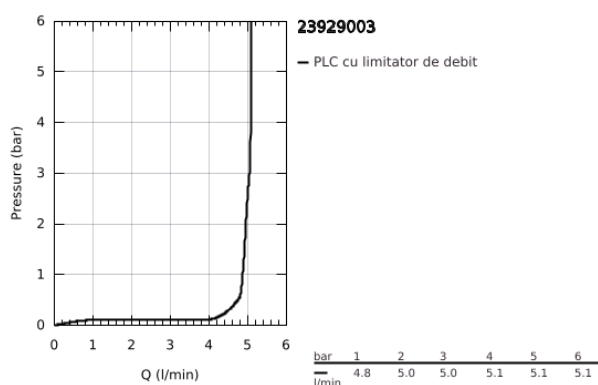

## 23 929 003 EUROSTYLE BATERIE LAVOAR MONOCOMANDĂ 1/2" MĂRIMEA S

### DESCRIEREA PRODUSULUI

- Colour: cromat
- instalare pe o singură gaură
- mâner metalic
- cartuş ceramic de 35 mm cu GROHE SilkMove
- limitator de debit reglabil
- limitator temperatură
- suprafață GROHE LongLife
- GROHE EcoJoy tehnologie pentru reducerea consumului de apă
- maximum flow rate (at 3 bar): 5 l/min
- GROHE FastFixation sistem de instalare rapida
- corp fără perforație pentru tijă, cu set de evacuare push-open 1 1/4"
- racorduri flexibile de conectare la apă