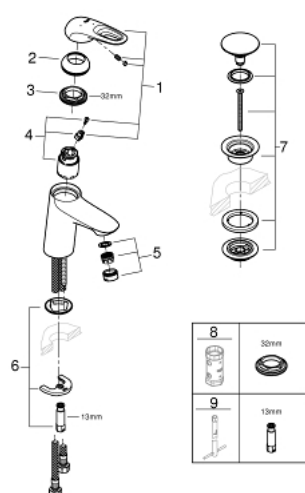

23 930 003 EUROSTYLE BATERIE LAVOAR MONOCOMANDĂ 1/2" MĂRIMEA S

DESCRIEREA PRODUSULUI

- Colour: cromat
- instalare pe o singură gaură
- mâner metalic
- cartuş ceramic de 35 mm cu GROHE SilkMove
- EcoMode - cold water flow in mid-lever position saves energy
- limitator de debit reglabil
- limitator temperatură
- suprafață GROHE LongLife
- GROHE EcoJoy tehnologie pentru reducerea consumului de apă
- maximum flow rate (at 3 bar): 5 l/min
- GROHE FastFixation sistem de instalare rapida
- corp fără perforație pentru tijă, cu set de evacuare push-open 1 1/4"
- racorduri flexibile de conectare la apă

23.930.003 EUROSTYLE BATERIE LAVOAR MONOCOMANDĂ 1/2" MĂRIMEA S

PIESE DE SCHIMB , februarie 2019 – now

- 1: Braț (Spare part-nr. 46938000)
- 2: capac (Spare part-nr. 46492000)
- 3: Screw coupling (Spare part-nr. 46460000)
- 4: Cartuș (Spare part-nr. 46863000)
- 5: Aerator (Spare part-nr. 48159000)
- 6: Ansamblu de fixare a tijei nefiletate (Spare part-nr. 46671000)
- 7: Waste set with push-open plug (Spare part-nr. 65807000)
- 8: Cheie tubulară (Spare part-nr. 19332000)*
- 9: Cheie pentru montare (Spare part-nr. 19017000)*