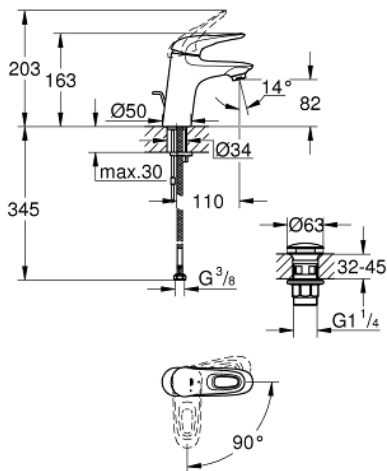

23 930 003 EUROSTYLE BATERIE LAVOAR MONOCOMANDĂ 1/2" MĂRIMEA S

DESCRIEREA PRODUSULUI

- Colour: cromat
- instalare pe o singură gaură
- mâner metalic
- cartuş ceramic de 35 mm cu GROHE SilkMove
- EcoMode - cold water flow in mid-lever position saves energy
- limitator de debit reglabil
- limitator temperatură
- suprafață GROHE LongLife
- GROHE EcoJoy tehnologie pentru reducerea consumului de apă
- maximum flow rate (at 3 bar): 5 l/min
- GROHE FastFixation sistem de instalare rapida
- corp fără perforație pentru tijă, cu set de evacuare push-open 1 1/4"
- racorduri flexibile de conectare la apă

23.930.003 EUROSTYLE BATERIE LAVOAR MONOCOMANDĂ 1/2" MĂRIMEA S

PIESE DE SCHIMB , februarie 2019 – now

- 1: Braț (Spare part-nr. 46938000)
- 2: capac (Spare part-nr. 46492000)
- 3: Screw coupling (Spare part-nr. 46460000)
- 4: Cartuș (Spare part-nr. 46863000)
- 5: Aerator (Spare part-nr. 48159000)
- 6: Ansamblu de fixare a tijei nefiletate (Spare part-nr. 46671000)
- 7: Waste set with push-open plug (Spare part-nr. 65807000)
- 8: Cheie tubulară (Spare part-nr. 19332000)*
- 9: Cheie pentru montare (Spare part-nr. 19017000)*