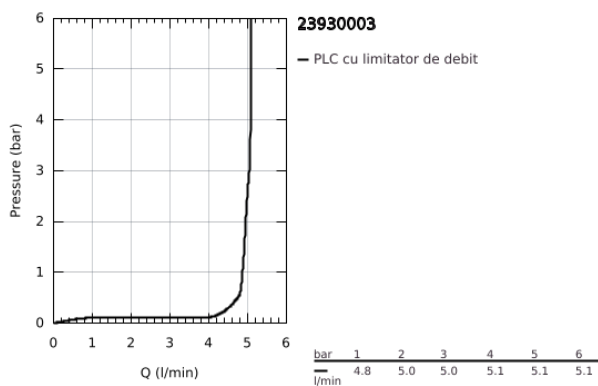

23 930 003 EUROSTYLE BATERIE LAVOAR MONOCOMANDĂ 1/2" MĂRIMEA S

DESCRIEREA PRODUSULUI

- Colour: cromat
- instalare pe o singură gaură
- mâner metalic
- cartuş ceramic de 35 mm cu GROHE SilkMove
- EcoMode - cold water flow in mid-lever position saves energy
- limitator de debit reglabil
- limitator temperatură
- suprafață GROHE LongLife
- GROHE EcoJoy tehnologie pentru reducerea consumului de apă
- maximum flow rate (at 3 bar): 5 l/min
- GROHE FastFixation sistem de instalare rapida
- corp fără perforație pentru tijă, cu set de evacuare push-open 1 1/4"
- racorduri flexibile de conectare la apă

23.930.003 EUROSTYLE BATERIE LAVOAR MONOCOMANDĂ 1/2" MĂRIMEA S

PIESE DE SCHIMB , februarie 2019 – now

- 1: Braț (Spare part-nr. 46938000)
- 2: capac (Spare part-nr. 46492000)
- 3: Screw coupling (Spare part-nr. 46460000)
- 4: Cartuș (Spare part-nr. 46863000)
- 5: Aerator (Spare part-nr. 48159000)
- 6: Ansamblu de fixare a tijei nefiletate (Spare part-nr. 46671000)
- 7: Waste set with push-open plug (Spare part-nr. 65807000)
- 8: Cheie tubulară (Spare part-nr. 19332000)*
- 9: Cheie pentru montare (Spare part-nr. 19017000)*