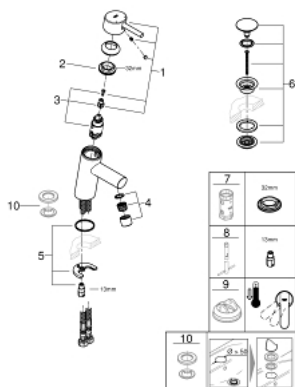

23 931 001 CONCETTO BATERIE LAVOAR MONOCOMANDĂ 1/2" MĂRIMEA S

DESCRIEREA PRODUSULUI

- Colour: cromat
- instalare pe o singură gaură
- mâner din metal
- cartuş ceramic de 28 mm cu GROHE SilkMove
- limitator de debit reglabil
- limitator temperatură
- suprafață GROHE LongLife
- GROHE EcoJoy tehnologie pentru reducerea consumului de apă
- maximum flow rate (at 3 bar): 5 l/min
- aerator cu tehnologie SpeedClean
- sistem de instalare GROHE FastFixation cu suport de centrare
- corp fără perforație pentru tijă, cu set de evacuare push-open 1 1/4"
- racorduri flexibile de conectare la apă
- presiunea minimă recomandată 1.0 bar
- nivel de zgomot I în conformitate cu DIN 4109

23.931.001 CONCETTO BATERIE LAVOAR MONOCOMANDĂ 1/2" MĂRIMEA S

PIESE DE SCHIMB , februarie 2019 – now

- 1: Braț (Spare part-nr. 46753000)
- 2: inel de fixare (Spare part-nr. 46715000)
- 3: Cartuș (Spare part-nr. 46580000)
- 4: Aerator (Spare part-nr. 13935000)
- 5: Ansamblu de fixare a tijei nefiletate (Spare part-nr. 46249000)
- 6: Waste set with push-open plug (Spare part-nr. 65807000)
- 7: Cheie tubulară (Spare part-nr. 19332000)*
- 8: Cheie pentru montare (Spare part-nr. 19017000)*
- 9: Limitator de temperatură (Spare part-nr. 46375000)*
- 10: Base plate (Spare part-nr. 48165000)*