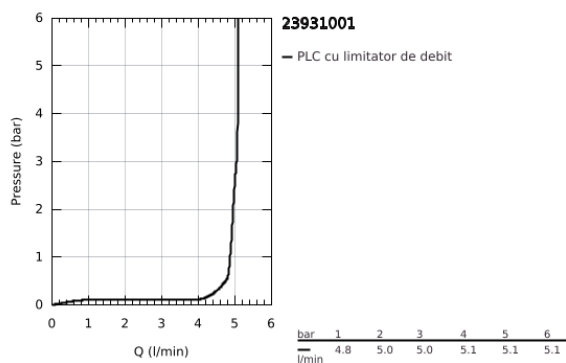

23 931 001 CONCETTO BATERIE LAVOAR MONOCOMANDĂ 1/2" MĂRIMEA S

DESCRIEREA PRODUSULUI

- Colour: cromat
- instalare pe o singură gaură
- mâner din metal
- cartuş ceramic de 28 mm cu GROHE SilkMove
- limitator de debit reglabil
- limitator temperatură
- suprafață GROHE LongLife
- GROHE EcoJoy tehnologie pentru reducerea consumului de apă
- maximum flow rate (at 3 bar): 5 l/min
- aerator cu tehnologie SpeedClean
- sistem de instalare GROHE FastFixation cu suport de centrare
- corp fără perforație pentru tijă, cu set de evacuare push-open 1 1/4"
- racorduri flexibile de conectare la apă
- presiunea minimă recomandată 1.0 bar
- nivel de zgomot I în conformitate cu DIN 4109

23.931.001 CONCETTO BATERIE LAVOAR MONOCOMANDĂ 1/2" MĂRIMEA S

PIESE DE SCHIMB , februarie 2019 – now

- 1: Braț (Spare part-nr. 46753000)
- 2: inel de fixare (Spare part-nr. 46715000)
- 3: Cartuș (Spare part-nr. 46580000)
- 4: Aerator (Spare part-nr. 13935000)
- 5: Ansamblu de fixare a tijei nefiletate (Spare part-nr. 46249000)
- 6: Waste set with push-open plug (Spare part-nr. 65807000)
- 7: Cheie tubulară (Spare part-nr. 19332000)*
- 8: Cheie pentru montare (Spare part-nr. 19017000)*
- 9: Limitator de temperatură (Spare part-nr. 46375000)*
- 10: Base plate (Spare part-nr. 48165000)*