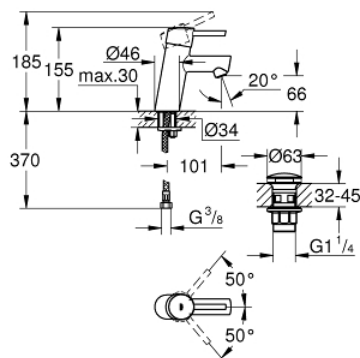

23 931 001 CONCETTO BATERIE LAVOAR MONOCOMANDĂ 1/2" MĂRIMEA S

DESCRIEREA PRODUSULUI

- Colour: cromat
- instalare pe o singură gaură
- mâner din metal
- cartuş ceramic de 28 mm cu GROHE SilkMove
- limitator de debit reglabil
- limitator temperatură
- suprafață GROHE LongLife
- GROHE EcoJoy tehnologie pentru reducerea consumului de apă
- maximum flow rate (at 3 bar): 5 l/min
- aerator cu tehnologie SpeedClean
- sistem de instalare GROHE FastFixation cu suport de centrare
- corp fără perforație pentru tijă, cu set de evacuare push-open 1 1/4"
- racorduri flexibile de conectare la apă
- presiunea minimă recomandată 1.0 bar
- nivel de zgomot I în conformitate cu DIN 4109

23.931.001 CONCETTO BATERIE LAVOAR MONOCOMANDĂ 1/2" MĂRIMEA S

PIESE DE SCHIMB , februarie 2019 – now

- 1: Braț (Spare part-nr. 46753000)
- 2: inel de fixare (Spare part-nr. 46715000)
- 3: Cartuș (Spare part-nr. 46580000)
- 4: Aerator (Spare part-nr. 13935000)
- 5: Ansamblu de fixare a tijei nefiletate (Spare part-nr. 46249000)
- 6: Waste set with push-open plug (Spare part-nr. 65807000)
- 7: Cheie tubulară (Spare part-nr. 19332000)*
- 8: Cheie pentru montare (Spare part-nr. 19017000)*
- 9: Limitator de temperatură (Spare part-nr. 46375000)*
- 10: Base plate (Spare part-nr. 48165000)*