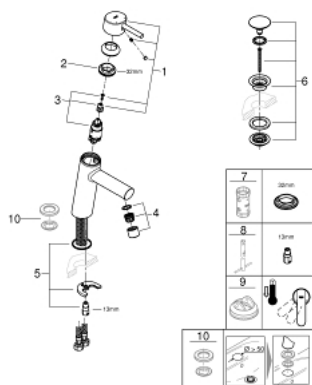

## 23 932 001 CONCETTO BATERIE LAVOAR MONOCOMANDĂ 1/2" MĂRIMEA M

### DESCRIEREA PRODUSULUI

- Colour: cromat
- instalare pe o singură gaură
- mâner din metal
- cartuş ceramic de 28 mm cu GROHE SilkMove
- limitator temperatură
- suprafață GROHE LongLife
- GROHE EcoJoy tehnologie pentru reducerea consumului de apă
- maximum flow rate (at 3 bar): 5 l/min
- GROHE FastFixation sistem de instalare rapida
- corp fără perforație pentru tijă, cu set de evacuare push-open 1 1/4"
- racorduri flexibile de conectare la apă
- presiunea minimă recomandată 1.0 bar

## 23 932 001 **CONCETTO BATERIE LAVOAR MONOCOMANDĂ 1/2"** **MĂRIMEA M**

### PIESE DE SCHIMB , februarie 2019 – now

- 1: Braț (Spare part-nr. 46753000)
- 2: inel de fixare (Spare part-nr. 46715000)
- 3: Cartuș (Spare part-nr. 46580000)
- 4: Aerator (Spare part-nr. 13935000)
- 5: Ansamblu de fixare a tijei nefiletate (Spare part-nr. 46249000)
- 6: Waste set with push-open plug (Spare part-nr. 65807000)
- 7: Cheie tubulară (Spare part-nr. 19332000)\*
- 8: Cheie pentru montare (Spare part-nr. 19017000)\*
- 9: Limitator de temperatură (Spare part-nr. 46375000)\*
- 10: Base plate (Spare part-nr. 48165000)\*