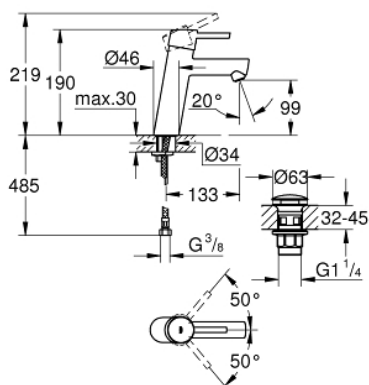

## 23 932 001 CONCETTO BATERIE LAVOAR MONOCOMANDĂ 1/2" MĂRIMEA M

### DESCRIEREA PRODUSULUI

- Colour: cromat
- instalare pe o singură gaură
- mâner din metal
- cartuş ceramic de 28 mm cu GROHE SilkMove
- limitator temperatură
- suprafață GROHE LongLife
- GROHE EcoJoy tehnologie pentru reducerea consumului de apă
- maximum flow rate (at 3 bar): 5 l/min
- GROHE FastFixation sistem de instalare rapida
- corp fără perforație pentru tijă, cu set de evacuare push-open 1 1/4"
- racorduri flexibile de conectare la apă
- presiunea minimă recomandată 1.0 bar

## 23 932 001 **CONCETTO BATERIE LAVOAR MONOCOMANDĂ 1/2"** **MĂRIMEA M**

### PIESE DE SCHIMB , februarie 2019 – now

- 1: Braț (Spare part-nr. 46753000)
- 2: inel de fixare (Spare part-nr. 46715000)
- 3: Cartuș (Spare part-nr. 46580000)
- 4: Aerator (Spare part-nr. 13935000)
- 5: Ansamblu de fixare a tijei nefiletate (Spare part-nr. 46249000)
- 6: Waste set with push-open plug (Spare part-nr. 65807000)
- 7: Cheie tubulară (Spare part-nr. 19332000)\*
- 8: Cheie pentru montare (Spare part-nr. 19017000)\*
- 9: Limitator de temperatură (Spare part-nr. 46375000)\*
- 10: Base plate (Spare part-nr. 48165000)\*