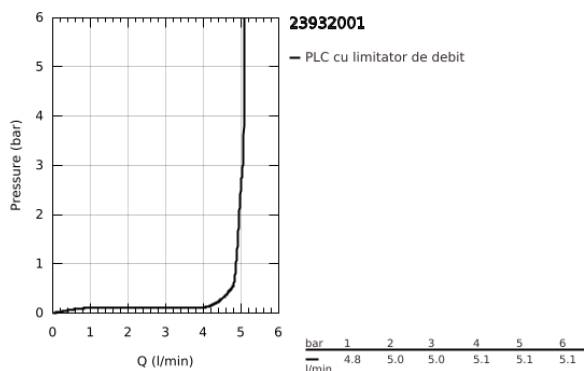

## 23 932 001 CONCETTO BATERIE LAVOAR MONOCOMANDĂ 1/2" MĂRIMEA M

### DESCRIEREA PRODUSULUI

- Colour: cromat
- instalare pe o singură gaură
- mâner din metal
- cartuş ceramic de 28 mm cu GROHE SilkMove
- limitator temperatură
- suprafață GROHE LongLife
- GROHE EcoJoy tehnologie pentru reducerea consumului de apă
- maximum flow rate (at 3 bar): 5 l/min
- GROHE FastFixation sistem de instalare rapida
- corp fără perforație pentru tijă, cu set de evacuare push-open 1 1/4"
- racorduri flexibile de conectare la apă
- presiunea minimă recomandată 1.0 bar