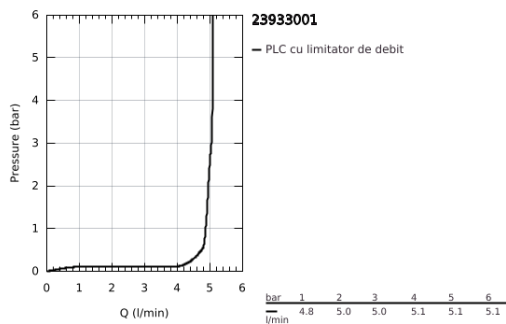

## 23 933 001 EUROSMART COSMOPOLITAN BATERIE LAVOAR MONOCOMANDĂ 1/2" MĂRIMEA L

### DESCRIEREA PRODUSULUI

- Colour: cromat
- instalare pe o singură gaură
- mâner din metal
- fixare mascată a pârghieii
- cartuş ceramic de 35 mm cu GROHE SilkMove
- limitator de debit reglabil
- suprafață GROHE LongLife
- GROHE EcoJoy tehnologie pentru reducerea consumului de apă
- maximum flow rate (at 3 bar): 5 l/min
- conducte de apă izolate - fără plumb și nichel
- sistem de instalare GROHE FastFixation
- aerator
- pipă tubulară pivotantă cu limitator de oprire
- corp fără perforație pentru tijă, cu set de evacuare push-open 1 1/4"
- racorduri flexibile de conectare la apă
- limitator de temperatură opțional cu nr. de referință 46 375