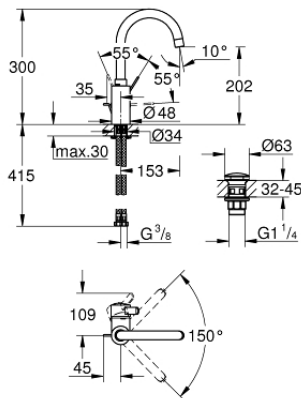

## 23 933 001 EUROSMART COSMOPOLITAN BATERIE LAVOAR MONOCOMANDĂ 1/2" MĂRIMEA L

### DESCRIEREA PRODUSULUI

- Colour: cromat
- instalare pe o singură gaură
- mâner din metal
- fixare mascată a pârghieii
- cartuş ceramic de 35 mm cu GROHE SilkMove
- limitator de debit reglabil
- suprafață GROHE LongLife
- GROHE EcoJoy tehnologie pentru reducerea consumului de apă
- maximum flow rate (at 3 bar): 5 l/min
- conducte de apă izolate - fără plumb și nichel
- sistem de instalare GROHE FastFixation
- aerator
- pipă tubulară pivotantă cu limitator de oprire
- corp fără perforație pentru tijă, cu set de evacuare push-open 1 1/4"
- racorduri flexibile de conectare la apă
- limitator de temperatură opțional cu nr. de referință 46 375

### PIESE DE SCHIMB , februarie 2019 – now

- 1: Braț (Spare part-nr. 46683000)
- 2: Cartuș (Spare part-nr. 46374000)
- 3: Aerator (Spare part-nr. 48418000)
- 4: Ansamblu de fixare a tijei nefiletate (Spare part-nr. 46671000)
- 5: Waste set with push-open plug (Spare part-nr. 65807000)
- 6: Cheie tubulară (Spare part-nr. 19332000)\*
- 7: Cheie pentru montare (Spare part-nr. 19017000)\*