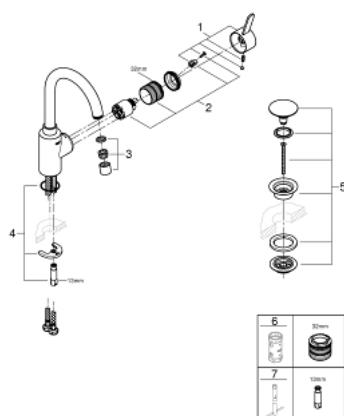

## 23 933 001 EUROSMART COSMOPOLITAN BATERIE LAVOAR MONOCOMANDĂ 1/2" MĂRIMEA L

### DESCRIEREA PRODUSULUI

- Colour: cromat
- instalare pe o singură gaură
- mâner din metal
- fixare mascată a pârghieii
- cartuş ceramic de 35 mm cu GROHE SilkMove
- limitator de debit reglabil
- suprafață GROHE LongLife
- GROHE EcoJoy tehnologie pentru reducerea consumului de apă
- maximum flow rate (at 3 bar): 5 l/min
- conducte de apă izolate - fără plumb și nichel
- sistem de instalare GROHE FastFixation
- aerator
- pipă tubulară pivotantă cu limitator de oprire
- corp fără perforație pentru tijă, cu set de evacuare push-open 1 1/4"
- racorduri flexibile de conectare la apă
- limitator de temperatură opțional cu nr. de referință 46 375

### PIESE DE SCHIMB , februarie 2019 – now

- 1: Braț (Spare part-nr. 46683000)
- 2: Cartuș (Spare part-nr. 46374000)
- 3: Aerator (Spare part-nr. 48418000)
- 4: Ansamblu de fixare a tijei nefiletate (Spare part-nr. 46671000)
- 5: Waste set with push-open plug (Spare part-nr. 65807000)
- 6: Cheie tubulară (Spare part-nr. 19332000)\*
- 7: Cheie pentru montare (Spare part-nr. 19017000)\*