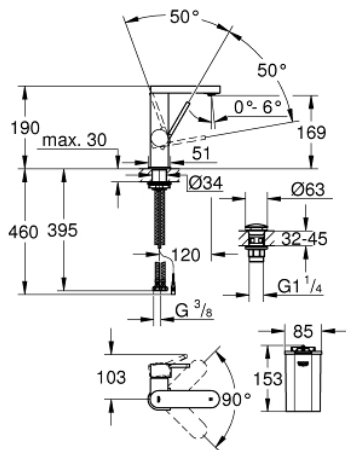

23 958 003 GROHE PLUS BATERIE LAVOAR CU MONOCOMANDĂ 1/2" DIMENSIUNE M CU AFIȘARE LED

DESCRIEREA PRODUSULUI

- Colour: cromat
- afișare colorată LED pentru temperatura apei
- infra-red diverter: mousseur / spray
- revenire automată la aerator
- instalare pe o singură gaură
- mâner din metal
- cartuș ceramic de 28 mm cu GROHE SilkMove
- cu limitator de temperatură
- suprafață GROHE LongLife
- GROHE EcoJoy tehnologie pentru reducerea consumului de apă
- maximum flow rate (at 3 bar): 5 l/min
- aerator cu tehnologie SpeedClean
- aerator reglabil GROHE AquaGuide
- sistem rapid de instalare
- pipă pivotantă cu andocare rapidă
- unghi de rotire de 90°
- corp fără perforație pentru tijă, cu set de evacuare push-open 1 1/4"
- racorduri flexibile de conectare la apă
- 1.5 V alkaline mono battery, 4 x mono cell
- baterie externă

23 958 003 GROHE PLUS BATERIE LAVOAR CU MONOCOMANDĂ 1/2" DIMENSIUNE M CU AFIȘARE LED

PIESE DE SCHIMB , aprilie 2019 – now

- 1: Cartuș (Spare part-nr. 46963000)
- 2: Aerator (Spare part-nr. 48449000)
- 3: Ansamblu de fixare a tijei nefiletate (Spare part-nr. 48384000)
- 4: Garnitură de evacuare (Spare part-nr. 65807000)