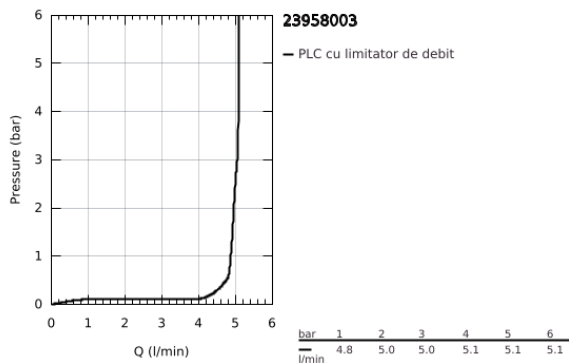

23 958 003 GROHE PLUS BATERIE LAVOAR CU MONOCOMANDĂ 1/2" DIMENSIUNE M CU AFIȘARE LED

DESCRIEREA PRODUSULUI

- Colour: cromat
- afișare colorată LED pentru temperatura apei
- infra-red diverter: mousseur / spray
- revenire automată la aerator
- instalare pe o singură gaură
- mâner din metal
- cartuș ceramic de 28 mm cu GROHE SilkMove
- cu limitator de temperatură
- suprafață GROHE LongLife
- GROHE EcoJoy tehnologie pentru reducerea consumului de apă
- maximum flow rate (at 3 bar): 5 l/min
- aerator cu tehnologie SpeedClean
- aerator reglabil GROHE AquaGuide
- sistem rapid de instalare
- pipă pivotantă cu andocare rapidă
- unghi de rotire de 90°
- corp fără perforație pentru tijă, cu set de evacuare push-open 1 1/4"
- racorduri flexibile de conectare la apă
- 1.5 V alkaline mono battery, 4 x mono cell
- baterie externă

23 958 003 GROHE PLUS BATERIE LAVOAR CU MONOCOMANDĂ 1/2" DIMENSIUNE M CU AFIȘARE LED

PIESE DE SCHIMB , aprilie 2019 – now

- 1: Cartuș (Spare part-nr. 46963000)
- 2: Aerator (Spare part-nr. 48449000)
- 3: Ansamblu de fixare a tijei nefiletate (Spare part-nr. 48384000)
- 4: Garnitură de evacuare (Spare part-nr. 65807000)