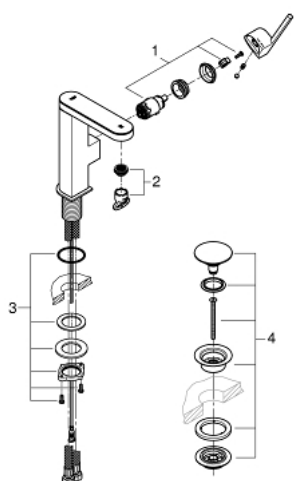

23 958 003 GROHE PLUS BATERIE LAVOAR CU MONOCOMANDĂ 1/2" DIMENSIUNE M CU AFIȘARE LED

DESCRIEREA PRODUSULUI

- Colour: cromat
- afișare colorată LED pentru temperatura apei
- infra-red diverter: mousseur / spray
- revenire automată la aerator
- instalare pe o singură gaură
- mâner din metal
- cartuș ceramic de 28 mm cu GROHE SilkMove
- cu limitator de temperatură
- suprafață GROHE LongLife
- GROHE EcoJoy tehnologie pentru reducerea consumului de apă
- maximum flow rate (at 3 bar): 5 l/min
- aerator cu tehnologie SpeedClean
- aerator reglabil GROHE AquaGuide
- sistem rapid de instalare
- pipă pivotantă cu andocare rapidă
- unghi de rotire de 90°
- corp fără perforație pentru tijă, cu set de evacuare push-open 1 1/4"
- racorduri flexibile de conectare la apă
- 1.5 V alkaline mono battery, 4 x mono cell
- baterie externă

23 958 003 GROHE PLUS BATERIE LAVOAR CU MONOCOMANDĂ 1/2" DIMENSIUNE M CU AFIȘARE LED

PIESE DE SCHIMB , aprilie 2019 – now

- 1: Cartuș (Spare part-nr. 46963000)
- 2: Aerator (Spare part-nr. 48449000)
- 3: Ansamblu de fixare a tijei nefiletate (Spare part-nr. 48384000)
- 4: Garnitură de evacuare (Spare part-nr. 65807000)