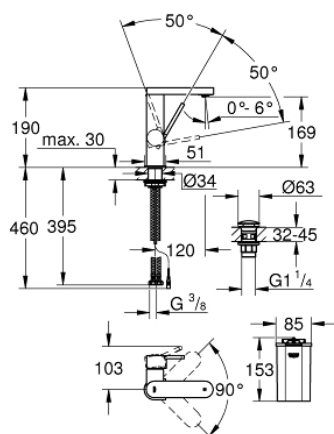

23 958 AL3 GROHE PLUS BATERIE LAVOAR CU MONOCOMANDĂ 1/2" DIMENSIUNE M CU AFIȘARE LED

DESCRIEREA PRODUSULUI

- Colour: brushed hard graphite
- afișare colorată LED pentru temperatura apei
- infra-red diverter: mousseur / spray
- revenire automată la aerator
- instalare pe o singură gaură
- mâner din metal
- cartuș ceramic de 28 mm cu GROHE SilkMove
- cu limitator de temperatură
- finisaj GROHE LongLife
- GROHE EcoJoy tehnologie pentru reducerea consumului de apă
- maximum flow rate (at 3 bar): 5 l/min
- aerator cu tehnologie SpeedClean
- aerator reglabil GROHE AquaGuide
- sistem rapid de instalare
- pipă pivotantă cu andocare rapidă
- unghi de rotire de 90°
- corp fără perforație pentru tijă, cu set de evacuare push-open 1 1/4"
- racorduri flexibile de conectare la apă
- 1.5 V alkaline mono battery, 4 x mono cell
- baterie externă

23 958 AL3 GROHE PLUS BATERIE LAVOAR CU MONOCOMANDĂ 1/2" DIMENSIUNE M CU AFIȘARE LED

PIESE DE SCHIMB , iulie 2019 – now

- 1: Cartuș (Spare part-nr. 46963000)
- 2: Aerator (Spare part-nr. 48449000)
- 3: Ansamblu de fixare a tijei nefiletate (Spare part-nr. 48384000)
- 4: Garnitură de evacuare (Spare part-nr. 65807AL0)