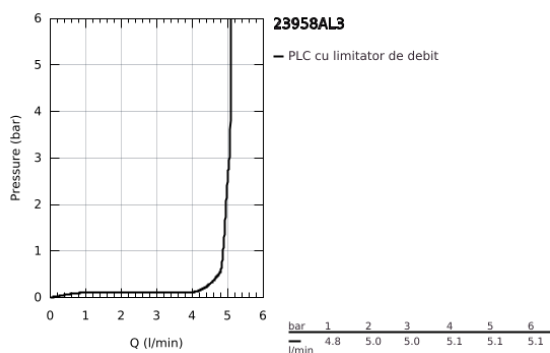

23 958 AL3 GROHE PLUS BATERIE LAVOAR CU MONOCOMANDĂ 1/2" DIMENSIUNE M CU AFIȘARE LED

DESCRIEREA PRODUSULUI

- Colour: brushed hard graphite
- afișare colorată LED pentru temperatura apei
- infra-red diverter: mousseur / spray
- revenire automată la aerator
- instalare pe o singură gaură
- mâner din metal
- cartuș ceramic de 28 mm cu GROHE SilkMove
- cu limitator de temperatură
- finisaj GROHE LongLife
- GROHE EcoJoy tehnologie pentru reducerea consumului de apă
- maximum flow rate (at 3 bar): 5 l/min
- aerator cu tehnologie SpeedClean
- aerator reglabil GROHE AquaGuide
- sistem rapid de instalare
- pipă pivotantă cu andocare rapidă
- unghi de rotire de 90°
- corp fără perforație pentru tijă, cu set de evacuare push-open 1 1/4"
- racorduri flexibile de conectare la apă
- 1.5 V alkaline mono battery, 4 x mono cell
- baterie externă

23 958 AL3 GROHE PLUS BATERIE LAVOAR CU MONOCOMANDĂ 1/2" DIMENSIUNE M CU AFIȘARE LED

PIESE DE SCHIMB , iulie 2019 – now

- 1: Cartuș (Spare part-nr. 46963000)
- 2: Aerator (Spare part-nr. 48449000)
- 3: Ansamblu de fixare a tijei nefiletate (Spare part-nr. 48384000)
- 4: Garnitură de evacuare (Spare part-nr. 65807AL0)