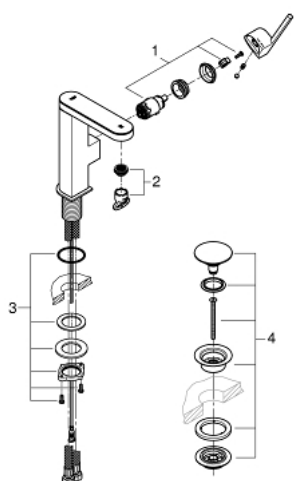

23 958 AL3 GROHE PLUS BATERIE LAVOAR CU MONOCOMANDĂ 1/2" DIMENSIUNE M CU AFIȘARE LED

DESCRIEREA PRODUSULUI

- Colour: brushed hard graphite
- afișare colorată LED pentru temperatura apei
- infra-red diverter: mousseur / spray
- revenire automată la aerator
- instalare pe o singură gaură
- mâner din metal
- cartuș ceramic de 28 mm cu GROHE SilkMove
- cu limitator de temperatură
- finisaj GROHE LongLife
- GROHE EcoJoy tehnologie pentru reducerea consumului de apă
- maximum flow rate (at 3 bar): 5 l/min
- aerator cu tehnologie SpeedClean
- aerator reglabil GROHE AquaGuide
- sistem rapid de instalare
- pipă pivotantă cu andocare rapidă
- unghi de rotire de 90°
- corp fără perforație pentru tijă, cu set de evacuare push-open 1 1/4"
- racorduri flexibile de conectare la apă
- 1.5 V alkaline mono battery, 4 x mono cell
- baterie externă

23 958 AL3 GROHE PLUS BATERIE LAVOAR CU MONOCOMANDĂ 1/2" DIMENSIUNE M CU AFIȘARE LED

PIESE DE SCHIMB , iulie 2019 – now

- 1: Cartuș (Spare part-nr. 46963000)
- 2: Aerator (Spare part-nr. 48449000)
- 3: Ansamblu de fixare a tijei nefiletate (Spare part-nr. 48384000)
- 4: Garnitură de evacuare (Spare part-nr. 65807AL0)