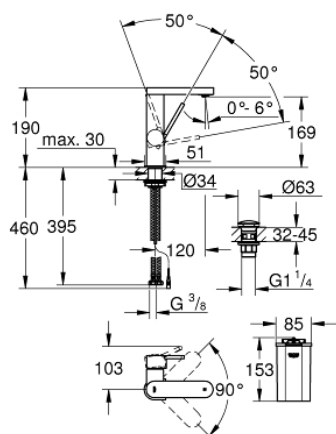

23 958 DC3 GROHE PLUS BATERIE LAVOAR CU MONOCOMANDĂ 1/2" DIMENSIUNE M CU AFIȘARE LED

DESCRIEREA PRODUSULUI

- Colour: supersteel
- afișare colorată LED pentru temperatura apei
- infra-red diverter: mousseur / spray
- revenire automată la aerator
- instalare pe o singură gaură
- mâner din metal
- cartuș ceramic de 28 mm cu GROHE SilkMove
- cu limitator de temperatură
- finisaj GROHE LongLife
- GROHE EcoJoy tehnologie pentru reducerea consumului de apă
- maximum flow rate (at 3 bar): 5 l/min
- aerator cu tehnologie SpeedClean
- aerator reglabil GROHE AquaGuide
- sistem rapid de instalare
- pipă pivotantă cu andocare rapidă
- unghi de rotire de 90°
- corp fără perforație pentru tijă, cu set de evacuare push-open 1 1/4"
- racorduri flexibile de conectare la apă
- 1.5 V alkaline mono battery, 4 x mono cell
- baterie externă

23 958 DC3 GROHE PLUS BATERIE LAVOAR CU MONOCOMANDĂ 1/2" DIMENSIUNE M CU AFIȘARE LED

PIESE DE SCHIMB , iulie 2019 – now

- 1: Cartuș (Spare part-nr. 46963000)
- 2: Aerator (Spare part-nr. 48449000)
- 3: Ansamblu de fixare a tijei nefiletate (Spare part-nr. 48384000)
- 4: Garnitură de evacuare (Spare part-nr. 65807DC0)