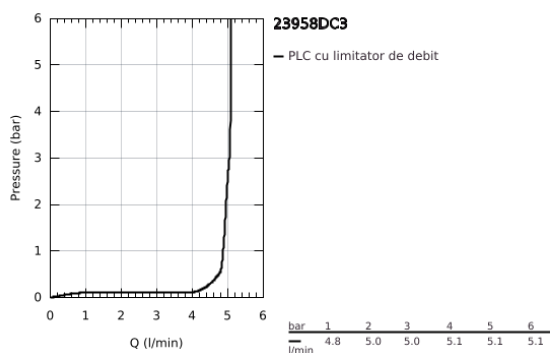

23 958 DC3 GROHE PLUS BATERIE LAVOAR CU MONOCOMANDĂ 1/2" DIMENSIUNE M CU AFIȘARE LED

DESCRIEREA PRODUSULUI

- Colour: supersteel
- afișare colorată LED pentru temperatura apei
- infra-red diverter: mousseur / spray
- revenire automată la aerator
- instalare pe o singură gaură
- mâner din metal
- cartuș ceramic de 28 mm cu GROHE SilkMove
- cu limitator de temperatură
- finisaj GROHE LongLife
- GROHE EcoJoy tehnologie pentru reducerea consumului de apă
- maximum flow rate (at 3 bar): 5 l/min
- aerator cu tehnologie SpeedClean
- aerator reglabil GROHE AquaGuide
- sistem rapid de instalare
- pipă pivotantă cu andocare rapidă
- unghi de rotire de 90°
- corp fără perforație pentru tijă, cu set de evacuare push-open 1 1/4"
- racorduri flexibile de conectare la apă
- 1.5 V alkaline mono battery, 4 x mono cell
- baterie externă

23 958 DC3 GROHE PLUS BATERIE LAVOAR CU MONOCOMANDĂ 1/2" DIMENSIUNE M CU AFIȘARE LED

PIESE DE SCHIMB , iulie 2019 – now

- 1: Cartuș (Spare part-nr. 46963000)
- 2: Aerator (Spare part-nr. 48449000)
- 3: Ansamblu de fixare a tijei nefiletate (Spare part-nr. 48384000)
- 4: Garnitură de evacuare (Spare part-nr. 65807DC0)