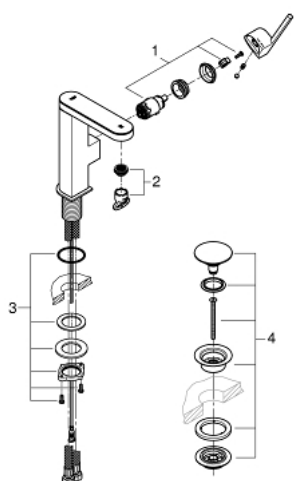

23 958 DC3 GROHE PLUS BATERIE LAVOAR CU MONOCOMANDĂ 1/2" DIMENSIUNE M CU AFIȘARE LED

DESCRIEREA PRODUSULUI

- Colour: supersteel
- afișare colorată LED pentru temperatura apei
- infra-red diverter: mousseur / spray
- revenire automată la aerator
- instalare pe o singură gaură
- mâner din metal
- cartuș ceramic de 28 mm cu GROHE SilkMove
- cu limitator de temperatură
- finisaj GROHE LongLife
- GROHE EcoJoy tehnologie pentru reducerea consumului de apă
- maximum flow rate (at 3 bar): 5 l/min
- aerator cu tehnologie SpeedClean
- aerator reglabil GROHE AquaGuide
- sistem rapid de instalare
- pipă pivotantă cu andocare rapidă
- unghi de rotire de 90°
- corp fără perforație pentru tijă, cu set de evacuare push-open 1 1/4"
- racorduri flexibile de conectare la apă
- 1.5 V alkaline mono battery, 4 x mono cell
- baterie externă

23 958 DC3 GROHE PLUS BATERIE LAVOAR CU MONOCOMANDĂ 1/2" DIMENSIUNE M CU AFIȘARE LED

PIESE DE SCHIMB , iulie 2019 – now

- 1: Cartuș (Spare part-nr. 46963000)
- 2: Aerator (Spare part-nr. 48449000)
- 3: Ansamblu de fixare a tijei nefiletate (Spare part-nr. 48384000)
- 4: Garnitură de evacuare (Spare part-nr. 65807DC0)