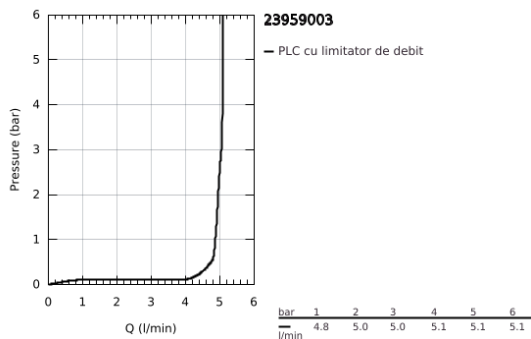

23 959 003 GROHE PLUS SINGLE-LEVER BASIN MIXER 1/2" WITH LED DISPLAY L-SIZE

DESCRIEREA PRODUSULUI

- Colour: cromat
- afișare colorată LED pentru temperatura apei
- infra-red diverter: mousseur / spray
- revenire automată la aerator
- instalare pe o singură gaură
- mâner din metal
- cartuș ceramic de 28 mm cu GROHE SilkMove
- cu limitator de temperatură
- suprafață GROHE LongLife
- GROHE EcoJoy tehnologie pentru reducerea consumului de apă
- maximum flow rate (at 3 bar): 5 l/min
- aerator cu tehnologie SpeedClean
- aerator reglabil GROHE AquaGuide
- sistem rapid de instalare
- pipă pivotantă cu andocare rapidă
- unghi de rotire de 90°
- corp fără perforație pentru tijă, cu set de evacuare push-open 1 1/4"
- racorduri flexibile de conectare la apă
- 1.5 V alkaline mono battery, 4 x mono cell
- baterie externă

23 959 003 **GROHE PLUS SINGLE-LEVER BASIN MIXER 1/2" WITH LED DISPLAY**
L-SIZE

PIESE DE SCHIMB , aprilie 2019 – now

- 1: Cartuș (Spare part-nr. 46963000)
- 2: Aerator (Spare part-nr. 48449000)
- 3: Ansamblu de fixare a tijei nefiletate (Spare part-nr. 48384000)
- 4: Garnitură de evacuare (Spare part-nr. 65807000)