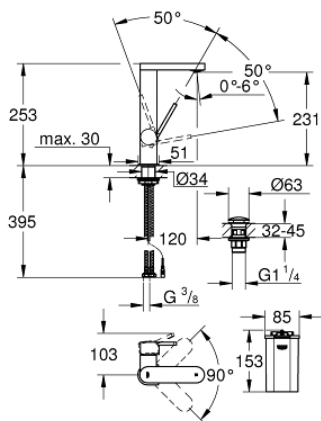

23 959 003 GROHE PLUS SINGLE-LEVER BASIN MIXER 1/2" WITH LED DISPLAY L-SIZE

DESCRIEREA PRODUSULUI

- Colour: cromat
- afișare colorată LED pentru temperatura apei
- infra-red diverter: mousseur / spray
- revenire automată la aerator
- instalare pe o singură gaură
- mâner din metal
- cartuș ceramic de 28 mm cu GROHE SilkMove
- cu limitator de temperatură
- suprafață GROHE LongLife
- GROHE EcoJoy tehnologie pentru reducerea consumului de apă
- maximum flow rate (at 3 bar): 5 l/min
- aerator cu tehnologie SpeedClean
- aerator reglabil GROHE AquaGuide
- sistem rapid de instalare
- pipă pivotantă cu andocare rapidă
- unghi de rotire de 90°
- corp fără perforație pentru tijă, cu set de evacuare push-open 1 1/4"
- racorduri flexibile de conectare la apă
- 1.5 V alkaline mono battery, 4 x mono cell
- baterie externă

23 959 003 **GROHE PLUS SINGLE-LEVER BASIN MIXER 1/2" WITH LED DISPLAY**
L-SIZE

PIESE DE SCHIMB , aprilie 2019 – now

- 1: Cartuș (Spare part-nr. 46963000)
- 2: Aerator (Spare part-nr. 48449000)
- 3: Ansamblu de fixare a tijei nefiletate (Spare part-nr. 48384000)
- 4: Garnitură de evacuare (Spare part-nr. 65807000)