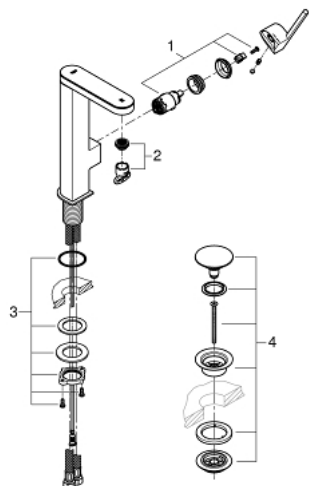

23 959 003 GROHE PLUS SINGLE-LEVER BASIN MIXER 1/2" WITH LED DISPLAY L-SIZE

DESCRIEREA PRODUSULUI

- Colour: cromat
- afișare colorată LED pentru temperatura apei
- infra-red diverter: mousseur / spray
- revenire automată la aerator
- instalare pe o singură gaură
- mâner din metal
- cartuș ceramic de 28 mm cu GROHE SilkMove
- cu limitator de temperatură
- suprafață GROHE LongLife
- GROHE EcoJoy tehnologie pentru reducerea consumului de apă
- maximum flow rate (at 3 bar): 5 l/min
- aerator cu tehnologie SpeedClean
- aerator reglabil GROHE AquaGuide
- sistem rapid de instalare
- pipă pivotantă cu andocare rapidă
- unghi de rotire de 90°
- corp fără perforație pentru tijă, cu set de evacuare push-open 1 1/4"
- racorduri flexibile de conectare la apă
- 1.5 V alkaline mono battery, 4 x mono cell
- baterie externă

23 959 003 **GROHE PLUS SINGLE-LEVER BASIN MIXER 1/2" WITH LED DISPLAY**
L-SIZE

PIESE DE SCHIMB , aprilie 2019 – now

- 1: Cartuș (Spare part-nr. 46963000)
- 2: Aerator (Spare part-nr. 48449000)
- 3: Ansamblu de fixare a tijei nefiletate (Spare part-nr. 48384000)
- 4: Garnitură de evacuare (Spare part-nr. 65807000)