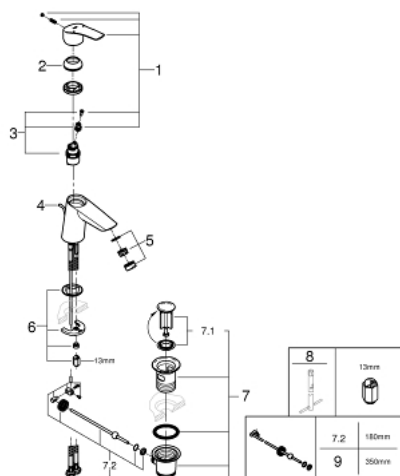

## 23 965 003 EUROSMART BATERIE LAVOAR MONOCOMANDĂ 1/2" MĂRIMEA S

### DESCRIEREA PRODUSULUI

- Colour: cromat
- design corp baterie înclinat
- mâner din metal
- cartuş ceramic de 28 mm cu GROHE SilkMove
- cu limitator de temperatură
- limitator de debit reglabil
- instalare pe o singură gaură
- suprafață GROHE LongLife
- GROHE EcoJoy tehnologie pentru reducerea consumului de apă
- maximum flow rate (at 3 bar): 5 l/min
- conducte de apă izolate - fără plumb și nichel
- GROHE FastFixation sistem de instalare rapida
- set evacuare cu tijă
- racorduri flexibile de conectare la apă
- professional edition

## 23.965.003 EUROSMART BATERIE LAVOAR MONOCOMANDĂ 1/2" MĂRIMEA S

### PIESE DE SCHIMB , iulie 2019 – now

- 1: Braț (Spare part-nr. 48548000)
  - 2: capac (Spare part-nr. 46116000)
  - 3: Cartuș (Spare part-nr. 48518000)
  - 4: Lift rod (Spare part-nr. 65936PDO)
  - 5: Aerator (Spare part-nr. 48159000)
  - 6: Ansamblu de fixare a tijei nefiletate (Spare part-nr. 46645000)
  - 7: Set de scurgere 1 1/4" (Spare part-nr. 28910000)
  - 7.1: Fișa de conectare (Spare part-nr. 07182000)
  - 7.2: Tijă cu bilă (Spare part-nr. 07052000)
  - 8: Cheie pentru montare (Spare part-nr. 19017000)\*
  - 9: Tijă cu bilă (Spare part-nr. 07341000)\*
- \* Optional accessories