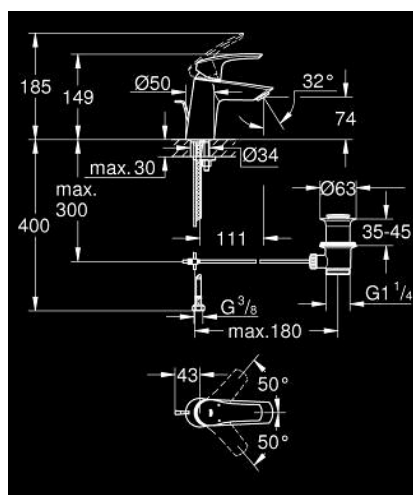

## 23 965 003 EUROSMART BATERIE LAVOAR MONOCOMANDĂ 1/2" MĂRIMEA S

### DESCRIEREA PRODUSULUI

- Colour: cromat
- design corp baterie înclinat
- mâner din metal
- cartuş ceramic de 28 mm cu GROHE SilkMove
- cu limitator de temperatură
- limitator de debit reglabil
- instalare pe o singură gaură
- suprafață GROHE LongLife
- GROHE EcoJoy tehnologie pentru reducerea consumului de apă
- maximum flow rate (at 3 bar): 5 l/min
- conducte de apă izolate - fără plumb și nichel
- GROHE FastFixation sistem de instalare rapida
- set evacuare cu tijă
- racorduri flexibile de conectare la apă
- professional edition

## 23.965.003 EUROSMART BATERIE LAVOAR MONOCOMANDĂ 1/2" MĂRIMEA S