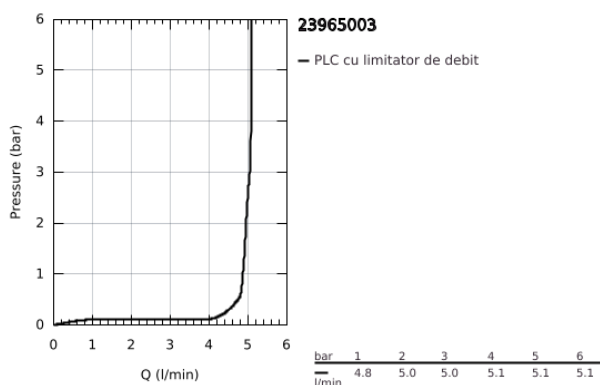

## 23 965 003 EUROSMART BATERIE LAVOAR MONOCOMANDĂ 1/2" MĂRIMEA S

### DESCRIEREA PRODUSULUI

- Colour: cromat
- design corp baterie înclinat
- mâner din metal
- cartuş ceramic de 28 mm cu GROHE SilkMove
- cu limitator de temperatură
- limitator de debit reglabil
- instalare pe o singură gaură
- suprafață GROHE LongLife
- GROHE EcoJoy tehnologie pentru reducerea consumului de apă
- maximum flow rate (at 3 bar): 5 l/min
- conducte de apă izolate - fără plumb și nichel
- GROHE FastFixation sistem de instalare rapida
- set evacuare cu tijă
- racorduri flexibile de conectare la apă
- professional edition

## 23.965.003 EUROSMART BATERIE LAVOAR MONOCOMANDĂ 1/2" MĂRIMEA S